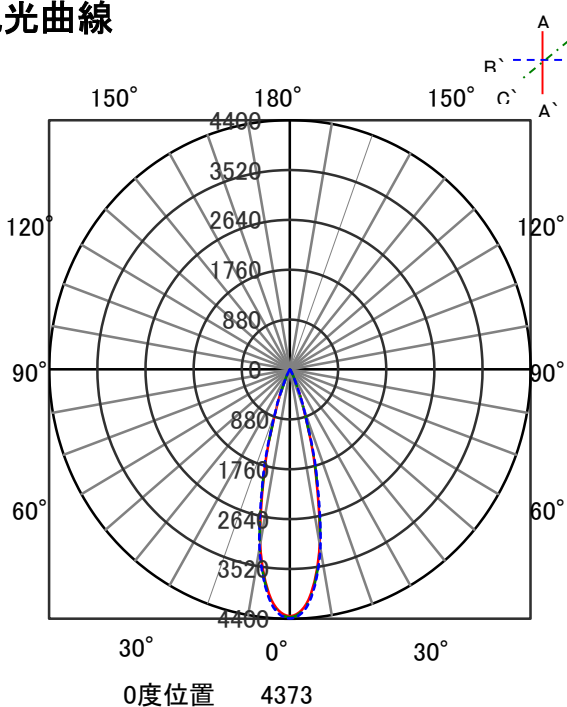

ECOHiLUX照明器具 配光データシート

意匠図

器具品名	グレアレスピンホールダウンライト	保守率	
器具品番	UVS1L308-55P3W-D	良	0.69
部品品名	-	中	0.67
部品品番	-	否	0.63
		器具効率	
器具光束	150lm	上方向	0%
光源	-	下方向	100%
光源光束	一体型器具のため、器具光束表示	全方向	100%

照明率表

		作業面照明率(×0.01)																																							
反射率	天井	80								70								50								30								0							
	壁	70		50		30		10		70		50		30		10		50		30		10		30		10		0													
床		30	10	30	10	30	10	10	30	10	30	10	30	10	10	30	10	30	10	30	10	10	30	10	30	10	10	30	10	0											
室 指 数	0.4	69	64	58	56	52	51	48	67	64	57	55	52	51	47	57	55	51	50	47	51	50	47	46	46	46	46	46	46												
	0.6	88	81	77	74	71	69	66	86	80	77	73	71	69	66	75	72	70	68	65	69	68	65	64	64	64	64	64	64												
	0.8	98	89	88	83	82	78	75	96	88	87	82	81	78	75	85	81	80	77	75	79	77	74	73	73	73	73	73	73												
	1	104	94	95	88	88	84	81	102	93	93	87	87	83	81	91	86	86	83	80	84	82	80	78	78	78	78	78	78												
	1.25	110	98	101	93	95	89	86	107	97	99	92	94	89	86	96	91	92	88	85	90	87	85	83	83	83	83	83	83												
	1.5	113	100	105	96	99	92	89	111	99	103	95	98	92	89	100	93	95	91	88	93	90	88	86	86	86	86	86	86												
	2	118	103	111	99	105	96	94	115	102	109	98	104	96	93	104	97	100	95	93	97	93	92	90	90	90	90	90	90												
	2.5	121	105	115	102	110	99	97	118	104	112	101	108	99	97	107	99	104	97	96	100	96	95	93	93	93	93	93	93												
	3	124	106	118	104	114	101	99	120	105	115	103	111	101	99	110	101	106	99	98	102	98	97	94	94	94	94	94	94												
	4	127	108	122	106	119	104	103	123	107	119	105	116	103	102	113	103	110	102	101	105	100	99	97	97	97	97	97	97												
5	129	109	125	107	122	106	105	124	108	121	106	119	105	104	115	105	113	104	103	107	102	101	99	99	99	99	99	99													
7	131	110	128	109	126	108	108	126	109	124	108	123	108	107	117	106	116	106	105	110	104	104	101	101	101	101	101	101													
10	132	111	131	111	130	110	110	128	110	127	109	125	109	109	119	107	118	107	107	111	105	105	102	102	102	102	102	102													

配光曲線

直射水平面照度