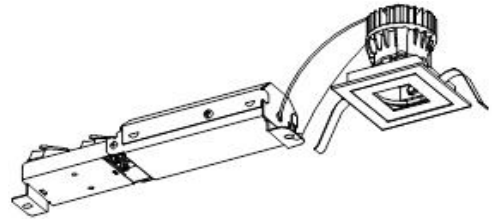

ECOHiLUX照明器具 配光データシート

意匠図

器具品名	グレアレスピンホールダウンライト	保守率	
器具品番	UVS1L308-55P3W-D	良	0.69
部品品名	-	中	0.67
部品品番	-	否	0.63
		器具効率	
器具光束	150lm	上方向	0%
光源	-	下方向	100%
光源光束	一体型器具のため、器具光束表示	全方向	100%

照明率表

		作業面照明率(×0.01)																																							
反射率	天井	80								70								50								30								0							
	壁	70		50		30		10		70		50		30		10		50		30		10		30		10		0													
床		30	10	30	10	30	10	10	30	10	30	10	30	10	10	30	10	30	10	30	10	10	30	10	30	10	10	30	10	0											
室 指 数	0.4	69	64	58	56	52	51	48	67	64	57	55	52	51	47	57	55	51	50	47	51	50	47	46	46	46	46	46	46												
	0.6	88	81	77	74	71	69	66	86	80	77	73	71	69	66	75	72	70	68	65	69	68	65	64	64	64	64	64	64												
	0.8	98	89	88	83	82	78	75	96	88	87	82	81	78	75	85	81	80	77	75	79	77	74	73	73	73	73	73	73												
	1	104	94	95	88	88	84	81	102	93	93	87	87	83	81	91	86	86	83	80	84	82	80	78	78	78	78	78	78												
	1.25	110	98	101	93	95	89	86	107	97	99	92	94	89	86	96	91	92	88	85	90	87	85	83	83	83	83	83	83												
	1.5	113	100	105	96	99	92	89	111	99	103	95	98	92	89	100	93	95	91	88	93	90	88	86	86	86	86	86	86												
	2	118	103	111	99	105	96	94	115	102	109	98	104	96	93	104	97	100	95	93	97	93	92	90	90	90	90	90	90												
	2.5	121	105	115	102	110	99	97	118	104	112	101	108	99	97	107	99	104	97	96	100	96	95	93	93	93	93	93	93												
	3	124	106	118	104	114	101	99	120	105	115	103	111	101	99	110	101	106	99	98	102	98	97	94	94	94	94	94	94												
	4	127	108	122	106	119	104	103	123	107	119	105	116	103	102	113	103	110	102	101	105	100	99	97	97	97	97	97	97												
5	129	109	125	107	122	106	105	124	108	121	106	119	105	104	115	105	113	104	103	107	102	101	99	99	99	99	99	99													
7	131	110	128	109	126	108	108	126	109	124	108	123	108	107	117	106	116	106	105	110	104	104	101	101	101	101	101	101													
10	132	111	131	111	130	110	110	128	110	127	109	125	109	109	119	107	118	107	107	111	105	105	102	102	102	102	102	102													

配光曲線

直射水平面照度