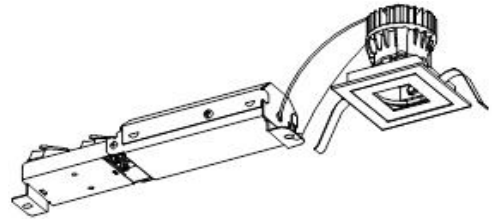

ECOHiLUX照明器具 配光データシート

意匠図

器具品名	グレアレスピンホールダウンライト	保守率	
器具品番	UVS1L278-55P3W-D	良	0.69
部品品名	-	中	0.67
部品品番	-	否	0.63
		器具効率	
器具光束	140lm	上方向	0%
光源	-	下方向	100%
光源光束	一体型器具のため、器具光束表示	全方向	100%

照明率表

		作業面照明率(×0.01)																																							
反射率	天井	80								70								50								30								0							
	壁	70		50		30		10		70		50		30		10		50		30		10		30		10		0													
床		30	10	30	10	30	10	10	30	10	30	10	30	10	10	30	10	30	10	30	10	10	30	10	30	10	10	30	10	0											
室 指 数	0.4	69	64	58	56	52	51	48	67	64	57	55	52	51	47	57	55	51	50	47	51	50	47	46	46	46	46	46	46												
	0.6	88	81	77	74	71	69	66	86	80	77	73	71	69	66	75	72	70	68	65	69	68	65	64	64	64	64	64	64												
	0.8	98	89	88	83	82	78	75	96	88	87	82	81	78	75	85	81	80	77	75	79	77	74	73	73	73	73	73	73												
	1	104	94	95	88	88	84	81	102	93	93	87	87	83	81	91	86	86	83	80	84	82	80	78	78	78	78	78	78												
	1.25	110	98	101	93	95	89	86	107	97	99	92	94	89	86	96	91	92	88	85	90	87	85	83	83	83	83	83	83												
	1.5	113	100	105	96	99	92	89	111	99	103	95	98	92	89	100	93	95	91	88	93	90	88	86	86	86	86	86	86												
	2	118	103	111	99	105	96	94	115	102	109	98	104	96	93	104	97	100	95	93	97	93	92	90	90	90	90	90	90												
	2.5	121	105	115	102	110	99	97	118	104	112	101	108	99	97	107	99	104	97	96	100	96	95	93	93	93	93	93	93												
	3	124	106	118	104	114	101	99	120	105	115	103	111	101	99	110	101	106	99	98	102	98	97	94	94	94	94	94	94												
	4	127	108	122	106	119	104	103	123	107	119	105	116	103	102	113	103	110	102	101	105	100	99	97	97	97	97	97	97												
5	129	109	125	107	122	106	105	124	108	121	106	119	105	104	115	105	113	104	103	107	102	101	99	99	99	99	99	99													
7	131	110	128	109	126	108	108	126	109	124	108	123	108	107	117	106	116	106	105	110	104	104	101	101	101	101	101	101													
10	132	111	131	111	130	110	110	128	110	127	109	125	109	109	119	107	118	107	107	111	105	105	102	102	102	102	102	102													

配光曲線

直射水平面照度