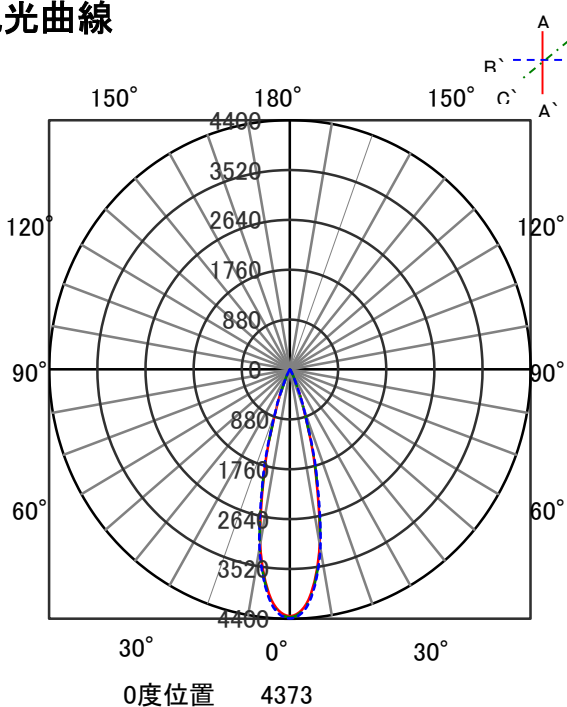

ECOHiLUX照明器具 配光データシート

意匠図

器具品名	グレアレスピンホールダウンライト	保守率	
器具品番	UVS1L278-55P3W-D	良	0.69
部品品名	-	中	0.67
部品品番	-	否	0.63
		器具効率	
器具光束	140lm	上方向	0%
光源	-	下方向	100%
光源光束	一体型器具のため、器具光束表示	全方向	100%

照明率表

		作業面照明率(×0.01)																																							
反射率	天井	80								70								50								30								0							
	壁	70		50		30		10		70		50		30		10		50		30		10		30		10		0													
床		30	10	30	10	30	10	10	30	10	30	10	30	10	10	30	10	30	10	30	10	10	30	10	30	10	10	30	10	0											
室 指 数	0.4	69	64	58	56	52	51	48	67	64	57	55	52	51	47	57	55	51	50	47	51	50	47	46	46	46	46	46	46												
	0.6	88	81	77	74	71	69	66	86	80	77	73	71	69	66	75	72	70	68	65	69	68	65	64	64	64	64	64	64												
	0.8	98	89	88	83	82	78	75	96	88	87	82	81	78	75	85	81	80	77	75	79	77	74	73	73	73	73	73	73												
	1	104	94	95	88	88	84	81	102	93	93	87	87	83	81	91	86	86	83	80	84	82	80	78	78	78	78	78	78												
	1.25	110	98	101	93	95	89	86	107	97	99	92	94	89	86	96	91	92	88	85	90	87	85	83	83	83	83	83	83												
	1.5	113	100	105	96	99	92	89	111	99	103	95	98	92	89	100	93	95	91	88	93	90	88	86	86	86	86	86	86												
	2	118	103	111	99	105	96	94	115	102	109	98	104	96	93	104	97	100	95	93	97	93	92	90	90	90	90	90	90												
	2.5	121	105	115	102	110	99	97	118	104	112	101	108	99	97	107	99	104	97	96	100	96	95	93	93	93	93	93	93												
	3	124	106	118	104	114	101	99	120	105	115	103	111	101	99	110	101	106	99	98	102	98	97	94	94	94	94	94	94												
	4	127	108	122	106	119	104	103	123	107	119	105	116	103	102	113	103	110	102	101	105	100	99	97	97	97	97	97	97												
5	129	109	125	107	122	106	105	124	108	121	106	119	105	104	115	105	113	104	103	107	102	101	99	99	99	99	99	99													
7	131	110	128	109	126	108	108	126	109	124	108	123	108	107	117	106	116	106	105	110	104	104	101	101	101	101	101	101													
10	132	111	131	111	130	110	110	128	110	127	109	125	109	109	119	107	118	107	107	111	105	105	102	102	102	102	102	102													

配光曲線

直射水平面照度