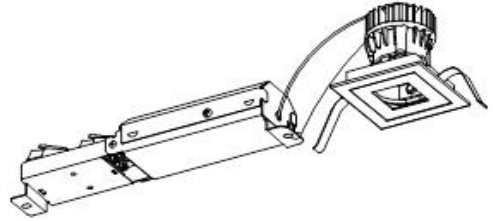

## 意匠図

器具品名	グレアレスピンホールダウンライト	保守率	
器具品番	UVS1L308-55P2W-D	良	0.69
部品品名	-	中	0.67
部品品番	-	否	0.63
器具光束	150lm	器具効率	
光源	-	上方向	0%
光源光束	一体型器具のため、器具光束表示	下方向	100%
		全方向	100%