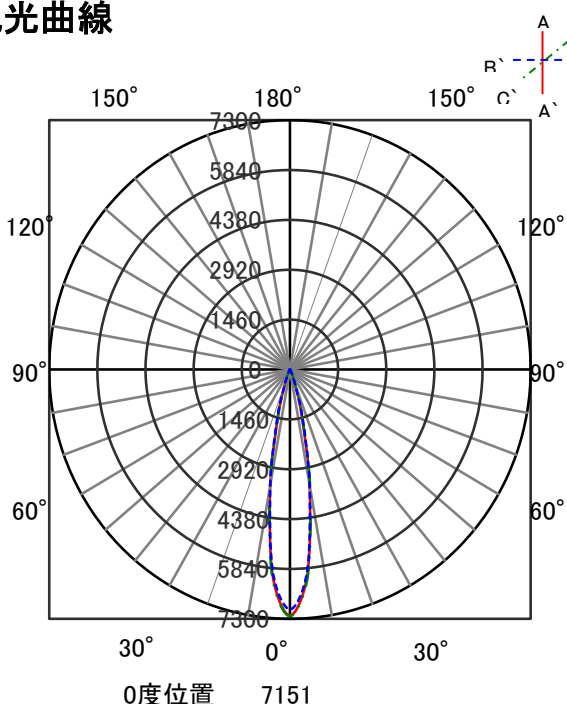

## 意匠図

器具品名	グレアレスピンホールダウンライト	保守率	
器具品番	UVS1L308-55P2W-D	良	0.69
部品品名	-	中	0.67
部品品番	-	否	0.63
器具光束	150lm	器具効率	
光源	-	上方向	0%
光源光束	一体型器具のため、器具光束表示	下方向	100%
		全方向	100%

## 直射水平面照度