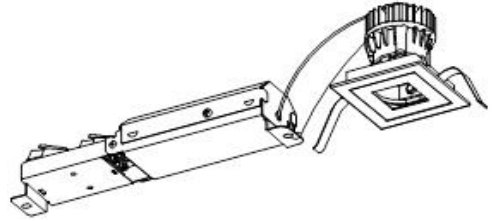

## 意匠図

器具品名	グレアレスピンホールダウンライト	保守率	
器具品番	UVS1L278-55P2W-D	良	0.69
部品品名	-	中	0.67
部品品番	-	否	0.63
器具光束	140lm	器具効率	
光源	-	上方向	0%
光源光束	一体型器具のため、器具光束表示	下方向	100%
		全方向	100%