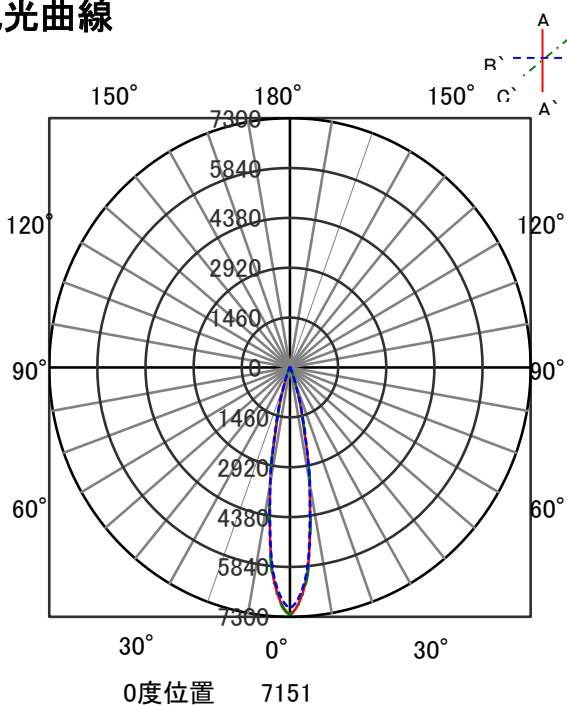

## 意匠図

器具品名	グレアレスピンホールダウンライト	保守率	
器具品番	UVS1L278-55P2W-D	良	0.69
部品品名	-	中	0.67
部品品番	-	否	0.63
器具光束	140lm	器具効率	
光源	-	上方向	0%
光源光束	一体型器具のため、器具光束表示	下方向	100%
		全方向	100%

## 照明率表

		作業面照明率(×0.01)																																							
反射率	天井	80								70								50								30								0							
	壁	70		50		30		10		70		50		30		10		50		30		10		30		10		0													
床		30	10	30	10	30	10	10	30	10	30	10	30	10	10	30	10	30	10	30	10	10	30	10	30	10	10	30	10	0											
室 指 数	0.4	70	65	59	57	53	52	48	69	65	58	56	52	51	48	57	56	52	51	48	52	51	48	47	47	47	47	47	47	47											
	0.6	89	82	79	75	72	70	67	88	81	78	74	72	70	67	76	74	71	69	66	70	69	66	65	65	65	65	65	65	65											
	0.8	100	90	89	84	83	79	76	98	89	88	83	82	79	76	86	82	81	79	76	80	78	76	74	74	74	74	74	74	74											
	1	106	95	96	89	90	85	82	104	94	95	89	89	85	82	92	88	87	84	81	86	83	81	80	80	80	80	80	80	80	80										
	1.25	112	99	103	94	96	90	87	109	98	101	94	95	90	87	98	92	93	89	87	91	88	86	85	85	85	85	85	85	85	85										
	1.5	115	101	107	97	101	94	91	112	100	105	96	99	93	90	101	95	97	92	90	94	91	89	87	87	87	87	87	87	87	87										
	2	120	104	113	101	107	98	95	117	103	110	100	105	97	95	106	98	102	96	94	99	95	93	91	91	91	91	91	91	91	91										
	2.5	123	106	117	103	112	101	99	120	105	114	103	110	100	98	109	101	106	99	97	102	98	96	94	94	94	94	94	94	94	94										
	3	126	108	120	105	115	103	101	122	107	117	104	113	102	100	111	103	108	101	99	104	99	98	96	96	96	96	96	96	96	96										
	4	129	109	124	108	121	106	104	125	108	121	107	118	105	104	114	105	112	104	102	107	102	101	99	99	99	99	99	99	99	99	99									
5	131	111	127	109	124	108	107	126	109	123	108	121	107	106	117	106	115	105	104	109	104	103	100	100	100	100	100	100	100	100	100										
7	133	112	130	111	128	110	110	128	111	126	110	124	109	109	119	108	118	107	107	111	106	105	103	103	103	103	103	103	103	103	103										
10	135	113	133	112	132	112	112	130	112	129	111	127	111	111	121	109	120	109	109	113	107	107	104	104	104	104	104	104	104	104	104										

## 直射水平面照度