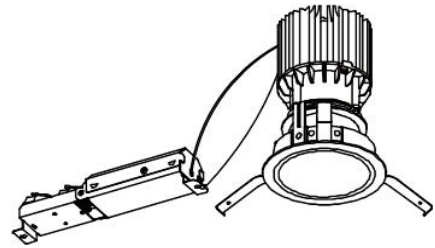

# ECOHiLUX照明器具 配光データシート

器具品名	グレアレスダウンライト	保守率	
器具品番	DL5L308-10G4W-D	良	0.69
部品品名	-	中	0.67
部品品番	-	否	0.63
器具光束	530lm	器具効率	
光源	-	上方向	0%
光源光束	一体型器具のため、器具光束表示	下方向	100%
		全方向	100%