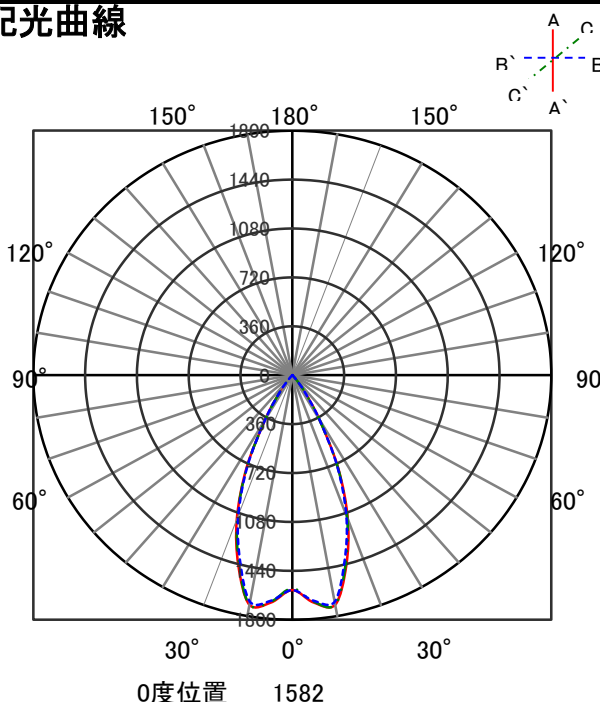

# ECOHiLUX照明器具 配光データシート

器具品名	グレアレスダウンライト	保守率	
器具品番	DL5L308-10G4W-D	良	0.69
部品品名	-	中	0.67
部品品番	-	否	0.63
器具光束	530lm	器具効率	
光源	-	上方向	0%
光源光束	一体型器具のため、器具光束表示	下方向	100%
		全方向	100%

## 照明率表

		作業面照明率(×0.01)																									
反射率	天井	80								70								50				30				0	
	壁	70	10	50	10	30	10	10	10	70	10	30	10	30	10	10	10	50	10	30	10	10	10	30	10	10	10
室 指 数	0.4	67	63	57	55	51	50	47	66	63	56	55	51	50	47	56	54	50	50	47	50	49	47	45			
	0.6	86	80	76	72	70	68	65	85	79	75	72	70	68	65	74	71	69	67	64	68	67	64	63			
	0.8	96	88	87	81	80	77	74	95	87	86	81	80	77	74	84	80	79	76	74	77	76	73	72			
	1	103	92	93	87	87	83	80	100	91	92	86	86	82	79	90	85	85	82	79	83	81	79	77			
	1.25	108	96	100	91	93	88	85	106	95	98	91	92	87	85	95	89	90	86	84	88	86	84	82			
	1.5	112	98	104	94	98	91	88	109	97	102	93	96	90	88	98	92	94	89	87	91	88	86	85			
	2	116	101	109	98	104	95	92	113	100	107	97	102	94	92	103	95	99	93	91	96	92	90	89			
	2.5	119	103	113	100	108	98	96	116	102	111	99	106	97	95	106	98	102	96	94	99	95	93	91			
	3	122	104	116	102	112	100	98	118	103	113	101	109	99	97	108	99	105	98	96	101	96	95	93			
	4	125	106	120	104	117	103	101	121	105	117	103	114	102	101	111	102	109	100	99	104	99	98	96			
5	127	107	123	106	120	105	103	122	106	119	105	117	104	103	113	103	111	102	101	106	100	100	97				
7	129	108	126	107	124	107	106	124	107	122	106	121	106	105	115	105	114	104	104	108	102	102	99				
10	130	109	129	109	128	108	108	126	108	125	108	123	107	107	117	106	116	105	105	110	104	103	101				

## 配光曲線

## 直射水平面照度