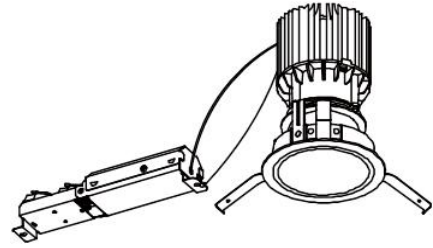

ECOHiLUX照明器具 配光データシート

器具品名	グレアレスダウンライト	保守率	
器具品番	DL5WW8-10G3W-D	良	0.69
部品品名	-	中	0.67
部品品番	-	否	0.63
器具光束	540lm	器具効率	
光源	-	上方向	0%
光源光束	一体型器具のため、器具光束表示	下方向	100%
		全方向	100%

照明率表

		作業面照明率(×0.01)																								
反射率	天井	80								70								50				30				0
	壁	70	10	50	10	30	10	10	10	70	10	50	10	30	10	10	10	50	10	30	10	10	30	10	10	10
室 指 数	0.4	69	65	58	56	52	51	48	68	64	58	56	52	51	48	57	55	52	51	48	51	51	48	47		
	0.6	88	81	78	74	72	69	66	87	81	77	74	71	69	66	76	73	71	69	66	70	69	66	65		
	0.8	99	90	89	83	82	79	76	97	89	88	83	82	79	76	86	82	80	78	75	79	78	75	74		
	1	105	94	95	89	89	84	81	103	93	94	88	88	84	81	92	87	87	83	81	85	83	80	79		
	1.25	111	98	102	93	96	90	87	108	97	100	93	94	89	87	97	91	92	88	86	90	88	86	84		
	1.5	114	100	106	96	100	93	90	111	99	104	95	98	92	90	100	94	96	91	89	93	90	88	87		
	2	119	103	112	100	106	97	94	116	102	109	99	104	96	94	105	98	101	95	93	98	94	92	91		
	2.5	122	105	116	102	111	100	98	118	104	113	102	109	99	97	108	100	105	98	96	101	97	95	93		
	3	124	107	119	104	114	102	100	121	105	116	103	112	101	100	110	101	107	100	98	103	98	97	95		
	4	127	108	123	107	119	105	103	123	107	120	106	116	104	103	113	104	111	102	101	106	101	100	98		
5	129	109	126	108	123	107	106	125	108	122	107	119	106	105	115	105	113	104	103	108	103	102	100			
7	131	111	129	110	127	109	108	127	109	125	109	123	108	108	118	107	116	106	106	110	104	104	102			
10	133	111	132	111	130	111	110	129	110	127	110	126	110	109	119	108	119	108	108	112	106	106	103			

配光曲線

直射水平面照度