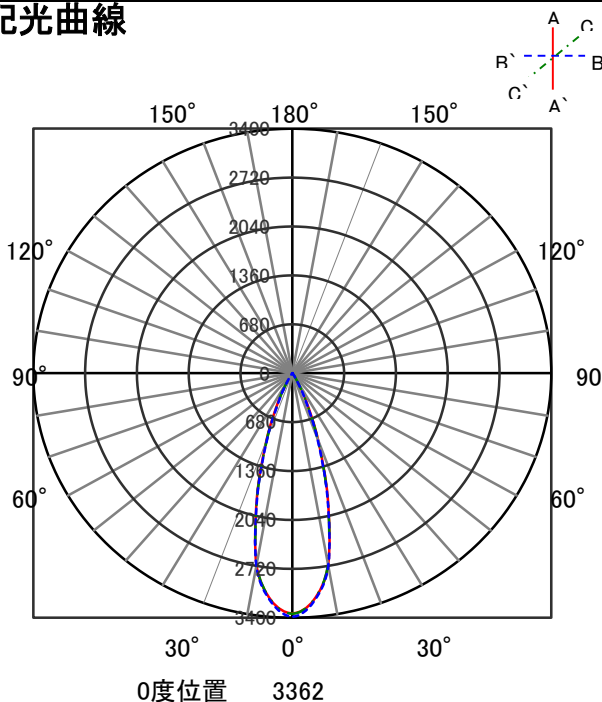

ECOHiLUX照明器具 配光データシート

器具品名	グレアレスダウンライト	保守率	
器具品番	DL5WW8-10G3W-D	良	0.69
部品品名	-	中	0.67
部品品番	-	否	0.63
器具光束	540lm	器具効率	
光源	-	上方向	0%
光源光束	一体型器具のため、器具光束表示	下方向	100%
		全方向	100%

照明率表

		作業面照明率(×0.01)																								
反射率	天井	80								70								50				30				0
	壁	70	10	50	10	30	10	10	10	70	10	50	10	30	10	10	10	50	10	30	10	10	30	10	10	10
室 指 数	0.4	69	65	58	56	52	51	48	68	64	58	56	52	51	48	57	55	52	51	48	51	51	48	47		
	0.6	88	81	78	74	72	69	66	87	81	77	74	71	69	66	76	73	71	69	66	70	69	66	65		
	0.8	99	90	89	83	82	79	76	97	89	88	83	82	79	76	86	82	80	78	75	79	78	75	74		
	1	105	94	95	89	89	84	81	103	93	94	88	88	84	81	92	87	87	83	81	85	83	80	79		
	1.25	111	98	102	93	96	90	87	108	97	100	93	94	89	87	97	91	92	88	86	90	88	86	84		
	1.5	114	100	106	96	100	93	90	111	99	104	95	98	92	90	100	94	96	91	89	93	90	88	87		
	2	119	103	112	100	106	97	94	116	102	109	99	104	96	94	105	98	101	95	93	98	94	92	91		
	2.5	122	105	116	102	111	100	98	118	104	113	102	109	99	97	108	100	105	98	96	101	97	95	93		
	3	124	107	119	104	114	102	100	121	105	116	103	112	101	100	110	101	107	100	98	103	98	97	95		
	4	127	108	123	107	119	105	103	123	107	120	106	116	104	103	113	104	111	102	101	106	101	100	98		
5	129	109	126	108	123	107	106	125	108	122	107	119	106	105	115	105	113	104	103	108	103	102	100			
7	131	111	129	110	127	109	108	127	109	125	109	123	108	108	118	107	116	106	106	110	104	104	102			
10	133	111	132	111	130	111	110	129	110	127	110	126	110	109	119	108	119	108	108	112	106	106	103			

配光曲線

直射水平面照度