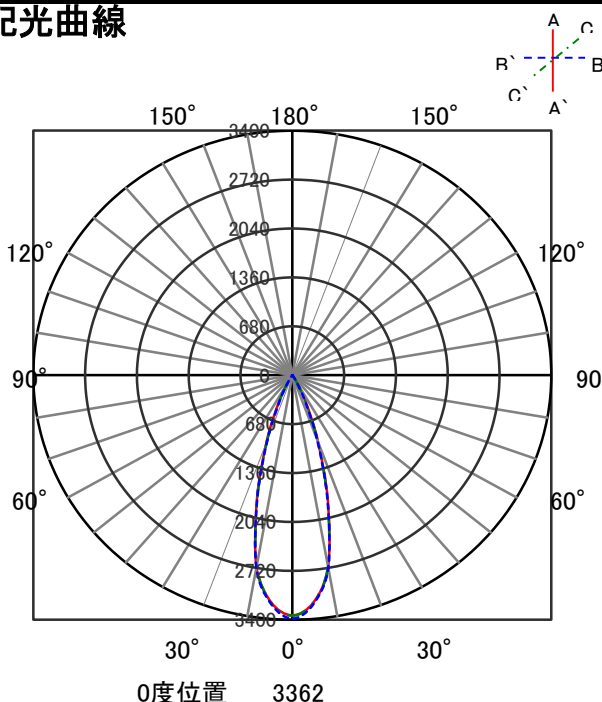

ECOHiLUX照明器具 配光データシート

器具品名	グレアレスダウンライト	保守率	
器具品番	DL5L308-10G3W-D	良	0.69
部品品名	-	中	0.67
部品品番	-	否	0.63
器具光束	530lm	器具効率	
光源	-	上方向	0%
光源光束	一体型器具のため、器具光束表示	下方向	100%
		全方向	100%

照明率表

		作業面照明率(×0.01)																								
反射率	天井	80								70								50				30				0
	壁	70	10	50	10	30	10	10	10	70	10	50	10	30	10	10	10	50	10	30	10	10	30	10	10	10
室 指 数	0.4	69	65	58	56	52	51	48	68	64	58	56	52	51	48	57	55	52	51	48	51	51	48	47		
	0.6	88	81	78	74	72	69	66	87	81	77	74	71	69	66	76	73	71	69	66	70	69	66	65		
	0.8	99	90	89	83	82	79	76	97	89	88	83	82	79	76	86	82	80	78	75	79	78	75	74		
	1	105	94	95	89	89	84	81	103	93	94	88	88	84	81	92	87	87	83	81	85	83	80	79		
	1.25	111	98	102	93	96	90	87	108	97	100	93	94	89	87	97	91	92	88	86	90	88	86	84		
	1.5	114	100	106	96	100	93	90	111	99	104	95	98	92	90	100	94	96	91	89	93	90	88	87		
	2	119	103	112	100	106	97	94	116	102	109	99	104	96	94	105	98	101	95	93	98	94	92	91		
	2.5	122	105	116	102	111	100	98	118	104	113	102	109	99	97	108	100	105	98	96	101	97	95	93		
	3	124	107	119	104	114	102	100	121	105	116	103	112	101	100	110	101	107	100	98	103	98	97	95		
	4	127	108	123	107	119	105	103	123	107	120	106	116	104	103	113	104	111	102	101	106	101	100	98		
5	129	109	126	108	123	107	106	125	108	122	107	119	106	105	115	105	113	104	103	108	103	102	100			
7	131	111	129	110	127	109	108	127	109	125	109	123	108	108	118	107	116	106	106	110	104	104	102			
10	133	111	132	111	130	111	110	129	110	127	110	126	110	109	119	108	119	108	108	112	106	106	103			

配光曲線

直射水平面照度