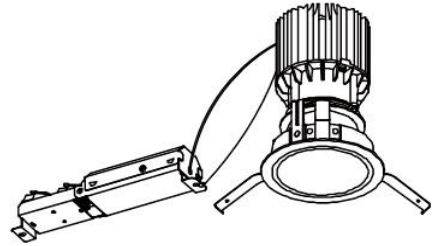

ECOHiLUX照明器具 配光データシート

器具品名	グレアレスダウンライト	保守率	
器具品番	DL5L308-10G3W-D	良	0.69
部品品名	-	中	0.67
部品品番	-	否	0.63
器具光束	530lm	器具効率	
光源	-	上方向	0%
光源光束	一体型器具のため、器具光束表示	下方向	100%
		全方向	100%

照明率表

		作業面照明率(×0.01)																								
反射率	天井	80								70								50				30				0
	壁	70	10	50	10	30	10	10	10	70	10	50	10	30	10	10	10	50	10	30	10	10	30	10	10	10
室 指 数	0.4	69	65	58	56	52	51	48	68	64	58	56	52	51	48	57	55	52	51	48	51	51	48	47		
	0.6	88	81	78	74	72	69	66	87	81	77	74	71	69	66	76	73	71	69	66	70	69	66	65		
	0.8	99	90	89	83	82	79	76	97	89	88	83	82	79	76	86	82	80	78	75	79	78	75	74		
	1	105	94	95	89	89	84	81	103	93	94	88	88	84	81	92	87	87	83	81	85	83	80	79		
	1.25	111	98	102	93	96	90	87	108	97	100	93	94	89	87	97	91	92	88	86	90	88	86	84		
	1.5	114	100	106	96	100	93	90	111	99	104	95	98	92	90	100	94	96	91	89	93	90	88	87		
	2	119	103	112	100	106	97	94	116	102	109	99	104	96	94	105	98	101	95	93	98	94	92	91		
	2.5	122	105	116	102	111	100	98	118	104	113	102	109	99	97	108	100	105	98	96	101	97	95	93		
	3	124	107	119	104	114	102	100	121	105	116	103	112	101	100	110	101	107	100	98	103	98	97	95		
	4	127	108	123	107	119	105	103	123	107	120	106	116	104	103	113	104	111	102	101	106	101	100	98		
5	129	109	126	108	123	107	106	125	108	122	107	119	106	105	115	105	113	104	103	108	103	102	100			
7	131	111	129	110	127	109	108	127	109	125	109	123	108	108	118	107	116	106	106	110	104	104	102			
10	133	111	132	111	130	111	110	129	110	127	110	126	110	109	119	108	119	108	108	112	106	106	103			

配光曲線

直射水平面照度