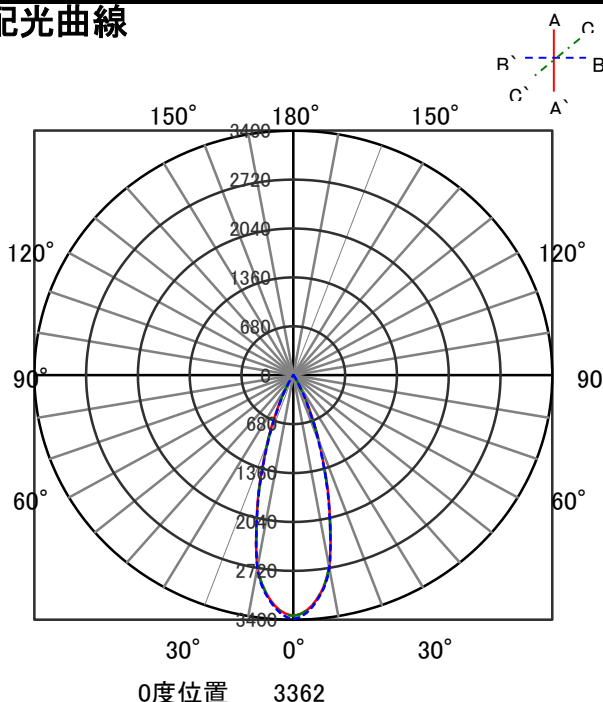

ECOHiLUX照明器具 配光データシート

器具品名	グレアレスダウンライト	保守率	
器具品番	DL5L278-10G3W-D	良	0.69
部品品名	-	中	0.67
部品品番	-	否	0.63
器具光束	510lm	器具効率	
光源	-	上方向	0%
光源光束	一体型器具のため、器具光束表示	下方向	100%
		全方向	100%

照明率表

		作業面照明率(×0.01)																								
反射率	天井	80								70								50				30				0
	壁	70	10	50	10	30	10	10	10	70	10	50	10	30	10	10	10	50	10	30	10	10	30	10	10	10
室 指 数	0.4	69	65	58	56	52	51	48	68	64	58	56	52	51	48	57	55	52	51	48	51	51	48	47		
	0.6	88	81	78	74	72	69	66	87	81	77	74	71	69	66	76	73	71	69	66	70	69	66	65		
	0.8	99	90	89	83	82	79	76	97	89	88	83	82	79	76	86	82	80	78	75	79	78	75	74		
	1	105	94	95	89	89	84	81	103	93	94	88	88	84	81	92	87	87	83	81	85	83	80	79		
	1.25	111	98	102	93	96	90	87	108	97	100	93	94	89	87	97	91	92	88	86	90	88	86	84		
	1.5	114	100	106	96	100	93	90	111	99	104	95	98	92	90	100	94	96	91	89	93	90	88	87		
	2	119	103	112	100	106	97	94	116	102	109	99	104	96	94	105	98	101	95	93	98	94	92	91		
	2.5	122	105	116	102	111	100	98	118	104	113	102	109	99	97	108	100	105	98	96	101	97	95	93		
	3	124	107	119	104	114	102	100	121	105	116	103	112	101	100	110	101	107	100	98	103	98	97	95		
	4	127	108	123	107	119	105	103	123	107	120	106	116	104	103	113	104	111	102	101	106	101	100	98		
5	129	109	126	108	123	107	106	125	108	122	107	119	106	105	115	105	113	104	103	108	103	102	100			
7	131	111	129	110	127	109	108	127	109	125	109	123	108	108	118	107	116	106	106	110	104	104	102			
10	133	111	132	111	130	111	110	129	110	127	110	126	110	109	119	108	119	108	108	112	106	106	103			

配光曲線

直射水平面照度