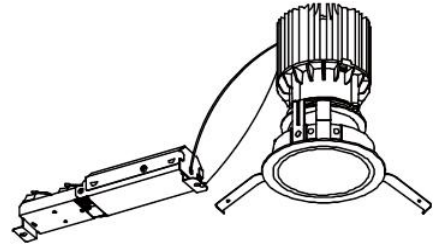

ECOHiLUX照明器具 配光データシート

器具品名	グレアレスダウンライト	保守率	
器具品番	DL5L278-10G3W-D	良	0.69
部品品名	-	中	0.67
部品品番	-	否	0.63
器具光束	510lm	器具効率	
光源	-	上方向	0%
光源光束	一体型器具のため、器具光束表示	下方向	100%
		全方向	100%

照明率表

		作業面照明率(×0.01)																								
反射率	天井	80								70								50				30				0
	壁	70	10	50	10	30	10	10	10	70	10	50	10	30	10	10	10	50	10	30	10	10	30	10	10	10
室 指 数	0.4	69	65	58	56	52	51	48	68	64	58	56	52	51	48	57	55	52	51	48	51	51	48	47		
	0.6	88	81	78	74	72	69	66	87	81	77	74	71	69	66	76	73	71	69	66	70	69	66	65		
	0.8	99	90	89	83	82	79	76	97	89	88	83	82	79	76	86	82	80	78	75	79	78	75	74		
	1	105	94	95	89	89	84	81	103	93	94	88	88	84	81	92	87	87	83	81	85	83	80	79		
	1.25	111	98	102	93	96	90	87	108	97	100	93	94	89	87	97	91	92	88	86	90	88	86	84		
	1.5	114	100	106	96	100	93	90	111	99	104	95	98	92	90	100	94	96	91	89	93	90	88	87		
	2	119	103	112	100	106	97	94	116	102	109	99	104	96	94	105	98	101	95	93	98	94	92	91		
	2.5	122	105	116	102	111	100	98	118	104	113	102	109	99	97	108	100	105	98	96	101	97	95	93		
	3	124	107	119	104	114	102	100	121	105	116	103	112	101	100	110	101	107	100	98	103	98	97	95		
	4	127	108	123	107	119	105	103	123	107	120	106	116	104	103	113	104	111	102	101	106	101	100	98		
5	129	109	126	108	123	107	106	125	108	122	107	119	106	105	115	105	113	104	103	108	103	102	100			
7	131	111	129	110	127	109	108	127	109	125	109	123	108	108	118	107	116	106	106	110	104	104	102			
10	133	111	132	111	130	111	110	129	110	127	110	126	110	109	119	108	119	108	108	112	106	106	103			

配光曲線

直射水平面照度