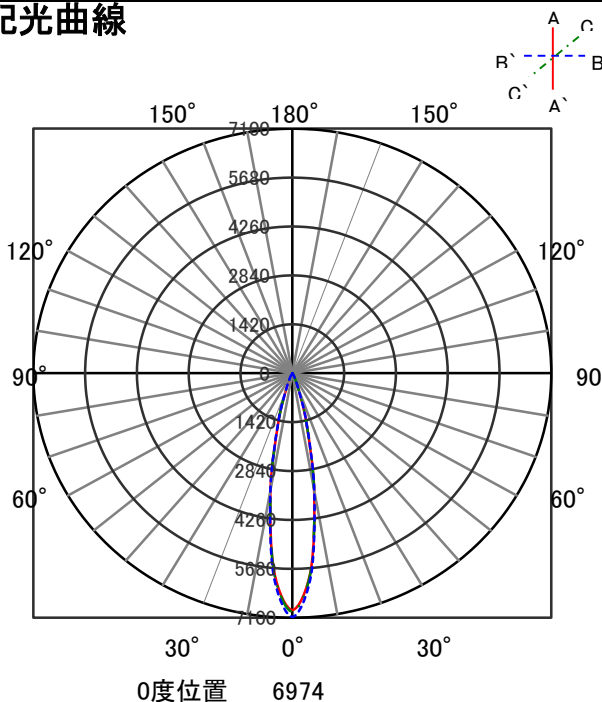

# ECOHiLUX照明器具 配光データシート

器具品名	グレアレスダウンライト	保守率	
器具品番	DL5W8-10G2W-D	良	0.69
部品品名	-	中	0.67
部品品番	-	否	0.63
器具光束	550lm	器具効率	
光源	-	上方向	0%
光源光束	一体型器具のため、器具光束表示	下方向	100%
		全方向	100%

## 照明率表

		作業面照明率(×0.01)																											
反射率	天井	80								70				50				30		0									
	壁	70		50		30		10		70		50		30		10		50		30		10		30		10		0	
床	30	10	30	10	30	10	30	10	30	10	30	10	30	10	30	10	30	10	30	10	30	10	30	10	30	10	30	10	0
室 指 数	0.4	71	66	60	58	54	52	49	70	66	59	57	53	52	49	58	57	53	52	49	53	52	49	53	52	49	48		
	0.6	91	83	80	76	73	71	68	89	83	79	76	73	71	68	78	75	72	71	68	72	70	67	67	66				
	0.8	101	92	91	85	84	81	78	99	91	90	85	84	81	77	88	84	82	80	77	81	79	77	76					
	1	107	97	98	91	91	87	83	105	96	96	90	90	86	83	94	89	89	86	83	87	85	82	81					
	1.25	113	101	104	96	98	92	89	111	100	103	95	97	91	89	99	94	95	91	88	93	90	88	86					
	1.5	117	103	108	99	102	95	92	114	102	107	98	101	95	92	103	96	98	94	91	96	93	91	89					
	2	122	106	114	102	109	99	97	118	105	112	102	107	99	96	107	100	103	98	96	100	96	95	93					
	2.5	125	108	119	105	114	102	100	121	107	116	104	111	102	100	111	102	107	100	99	103	99	98	96					
	3	127	109	122	107	117	105	103	123	108	119	106	115	104	102	113	104	110	102	101	105	101	100	97					
	4	130	111	126	109	122	108	106	126	110	123	108	119	107	105	116	106	114	105	104	109	103	103	100					
5	132	112	129	111	126	109	108	128	111	125	110	122	109	108	118	108	116	107	106	111	105	104	102						
7	135	113	132	112	130	112	111	130	112	128	111	126	111	110	121	109	119	109	108	113	107	107	104						
10	136	114	135	114	133	113	113	132	113	130	113	129	112	112	122	111	122	110	110	115	108	108	106						

## 配光曲線

## 直射水平面照度