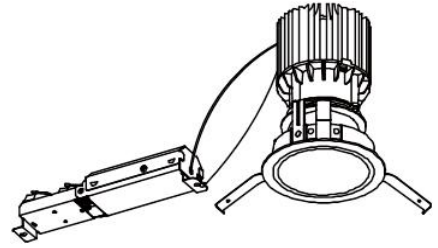

# ECOHiLUX照明器具 配光データシート

器具品名	グレアレスダウンライト	保守率	
器具品番	DL5W8-10G2W-D	良	0.69
部品品名	-	中	0.67
部品品番	-	否	0.63
器具光束	550lm	器具効率	
光源	-	上方向	0%
光源光束	一体型器具のため、器具光束表示	下方向	100%
		全方向	100%