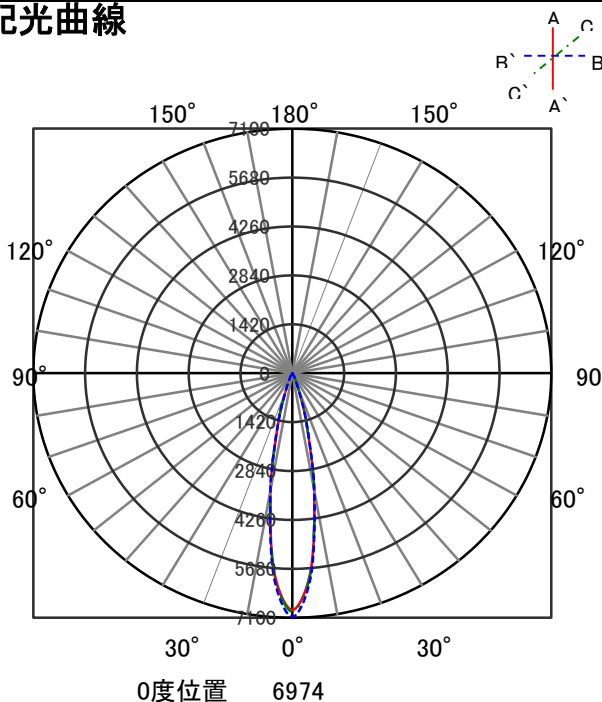

# ECOHiLUX照明器具 配光データシート

器具品名	グレアレスダウンライト	保守率	
器具品番	DL5WW8-10G2W-D	良	0.69
部品品名	-	中	0.67
部品品番	-	否	0.63
器具光束	540lm	器具効率	
光源	-	上方向	0%
光源光束	一体型器具のため、器具光束表示	下方向	100%
		全方向	100%

## 照明率表

反射率		作業面照明率(×0.01)																											
		天井				80				70				50				30				0							
壁	床	70	50	30	10	70	50	30	10	70	50	30	10	70	50	30	10	70	50	30	10	70	50	30	10	70	50	30	10
室 指 数	0.4	71	66	60	58	54	52	49	70	66	59	57	53	52	49	58	57	53	52	49	53	52	49	53	52	49	48		
	0.6	91	83	80	76	73	71	68	89	83	79	76	73	71	68	78	75	72	71	68	72	70	67	66					
	0.8	101	92	91	85	84	81	78	99	91	90	85	84	81	77	88	84	82	80	77	81	79	77	76					
	1	107	97	98	91	91	87	83	105	96	96	90	90	86	83	94	89	89	86	83	87	85	82	81					
	1.25	113	101	104	96	98	92	89	111	100	103	95	97	91	89	99	94	95	91	88	93	90	88	86					
	1.5	117	103	108	99	102	95	92	114	102	107	98	101	95	92	103	96	98	94	91	96	93	91	89					
	2	122	106	114	102	109	99	97	118	105	112	102	107	99	96	107	100	103	98	96	100	96	95	93					
	2.5	125	108	119	105	114	102	100	121	107	116	104	111	102	100	111	102	107	100	99	103	99	98	96					
	3	127	109	122	107	117	105	103	123	108	119	106	115	104	102	113	104	110	102	101	105	101	100	97					
	4	130	111	126	109	122	108	106	126	110	123	108	119	107	105	116	106	114	105	104	109	103	103	100					
5	132	112	129	111	126	109	108	128	111	125	110	122	109	108	118	108	116	107	106	111	105	104	102						
7	135	113	132	112	130	112	111	130	112	128	111	126	111	110	121	109	119	109	108	113	107	107	104						
10	136	114	135	114	133	113	113	132	113	130	113	129	112	112	122	111	122	110	110	115	108	108	106						

## 配光曲線

## 直射水平面照度