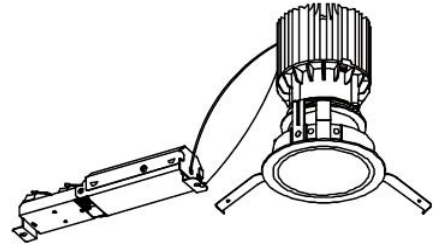

# ECOHiLUX照明器具 配光データシート

器具品名	グレアレスダウンライト	保守率	
器具品番	DL5WW8-10G2W-D	良	0.69
部品品名	-	中	0.67
部品品番	-	否	0.63
器具光束	540lm	器具効率	
光源	-	上方向	0%
光源光束	一体型器具のため、器具光束表示	下方向	100%
		全方向	100%