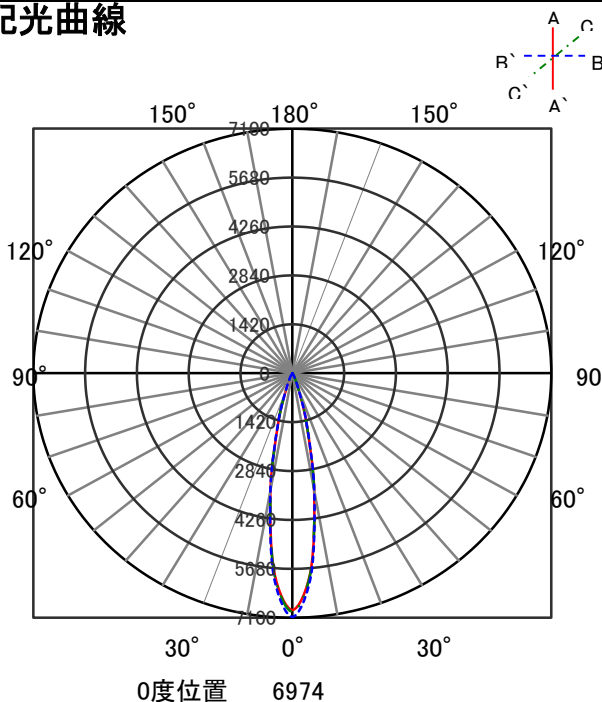

# ECOHiLUX照明器具 配光データシート

器具品名	グレアレスダウンライト	保守率	
器具品番	DL5L308-10G2W-D	良	0.69
部品品名	-	中	0.67
部品品番	-	否	0.63
器具光束	530lm	器具効率	
光源	-	上方向	0%
光源光束	一体型器具のため、器具光束表示	下方向	100%
		全方向	100%

## 照明率表

		作業面照明率(×0.01)																						
反射率	天井	80								70				50				30		0				
	壁	70		50		30		10	70		50		30		10	50		30		10	30	10	0	
	床	30	10	30	10	30	10	10	30	10	30	10	30	10	10	30	10	30	10	10	30	10	0	
室 指 数	0.4	71	66	60	58	54	52	49	70	66	59	57	53	52	49	58	57	53	52	49	53	52	49	48
	0.6	91	83	80	76	73	71	68	89	83	79	76	73	71	68	78	75	72	71	68	72	70	67	66
	0.8	101	92	91	85	84	81	78	99	91	90	85	84	81	77	88	84	82	80	77	81	79	77	76
	1	107	97	98	91	91	87	83	105	96	96	90	90	86	83	94	89	89	86	83	87	85	82	81
	1.25	113	101	104	96	98	92	89	111	100	103	95	97	91	89	99	94	95	91	88	93	90	88	86
	1.5	117	103	108	99	102	95	92	114	102	107	98	101	95	92	103	96	98	94	91	96	93	91	89
	2	122	106	114	102	109	99	97	118	105	112	102	107	99	96	107	100	103	98	96	100	96	95	93
	2.5	125	108	119	105	114	102	100	121	107	116	104	111	102	100	111	102	107	100	99	103	99	98	96
	3	127	109	122	107	117	105	103	123	108	119	106	115	104	102	113	104	110	102	101	105	101	100	97
	4	130	111	126	109	122	108	106	126	110	123	108	119	107	105	116	106	114	105	104	109	103	103	100
5	132	112	129	111	126	109	108	128	111	125	110	122	109	108	118	108	116	107	106	111	105	104	102	
7	135	113	132	112	130	112	111	130	112	128	111	126	111	110	121	109	119	109	108	113	107	107	104	
10	136	114	135	114	133	113	113	132	113	130	113	129	112	112	122	111	122	110	110	115	108	108	106	

## 配光曲線

## 直射水平面照度