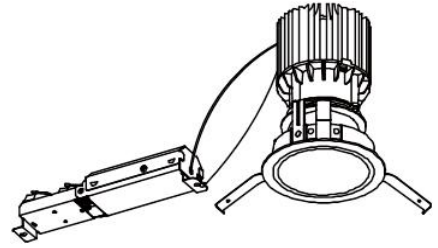

# ECOHiLUX照明器具 配光データシート

器具品名	グレアレスダウンライト	保守率	
器具品番	DL5L308-10G2W-D	良	0.69
部品品名	-	中	0.67
部品品番	-	否	0.63
器具光束	530lm	器具効率	
光源	-	上方向	0%
光源光束	一体型器具のため、器具光束表示	下方向	100%
		全方向	100%