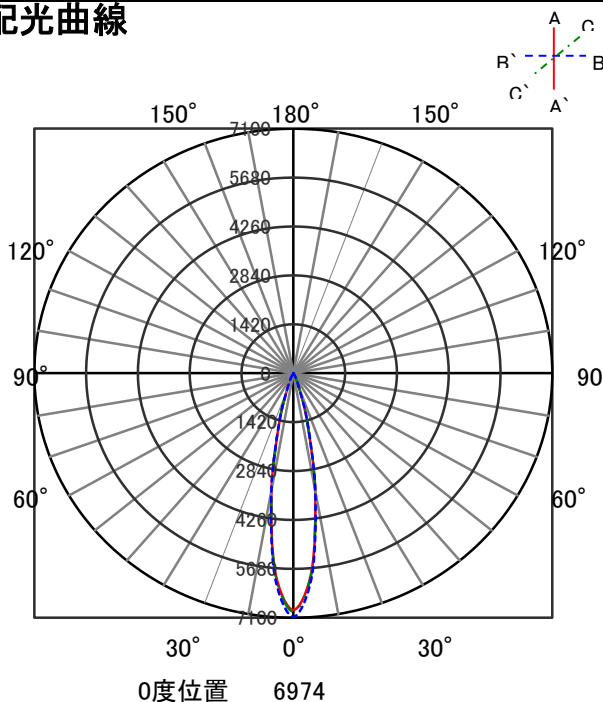

# ECOHiLUX照明器具 配光データシート

器具品名	グレアレスダウンライト	保守率	
器具品番	DL5L278-10G2W-D	良	0.69
部品品名	-	中	0.67
部品品番	-	否	0.63
器具光束	510lm	器具効率	
光源	-	上方向	0%
光源光束	一体型器具のため、器具光束表示	下方向	100%
		全方向	100%

## 照明率表

		作業面照明率(×0.01)																						
反射率	天井	80								70				50				30		0				
	壁	70		50		30		10		70		50		30		10		30		10	0			
	床	30	10	30	10	30	10	10	30	10	30	10	30	10	10	30	10	30	10	10	30	10	0	
室 指 数	0.4	71	66	60	58	54	52	49	70	66	59	57	53	52	49	58	57	53	52	49	53	52	49	48
	0.6	91	83	80	76	73	71	68	89	83	79	76	73	71	68	78	75	72	71	68	72	70	67	66
	0.8	101	92	91	85	84	81	78	99	91	90	85	84	81	77	88	84	82	80	77	81	79	77	76
	1	107	97	98	91	91	87	83	105	96	96	90	90	86	83	94	89	89	86	83	87	85	82	81
	1.25	113	101	104	96	98	92	89	111	100	103	95	97	91	89	99	94	95	91	88	93	90	88	86
	1.5	117	103	108	99	102	95	92	114	102	107	98	101	95	92	103	96	98	94	91	96	93	91	89
	2	122	106	114	102	109	99	97	118	105	112	102	107	99	96	107	100	103	98	96	100	96	95	93
	2.5	125	108	119	105	114	102	100	121	107	116	104	111	102	100	111	102	107	100	99	103	99	98	96
	3	127	109	122	107	117	105	103	123	108	119	106	115	104	102	113	104	110	102	101	105	101	100	97
	4	130	111	126	109	122	108	106	126	110	123	108	119	107	105	116	106	114	105	104	109	103	103	100
5	132	112	129	111	126	109	108	128	111	125	110	122	109	108	118	108	116	107	106	111	105	104	102	
7	135	113	132	112	130	112	111	130	112	128	111	126	111	110	121	109	119	109	108	113	107	107	104	
10	136	114	135	114	133	113	113	132	113	130	113	129	112	112	122	111	122	110	110	115	108	108	106	

## 配光曲線

## 直射水平面照度