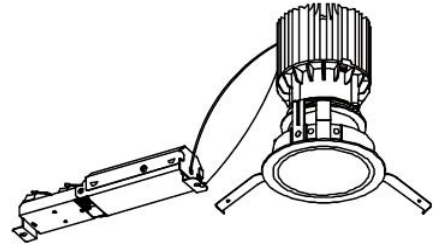

# ECOHiLUX照明器具 配光データシート

器具品名	グレアレスダウンライト	保守率	
器具品番	DL5L278-10G2W-D	良	0.69
部品品名	-	中	0.67
部品品番	-	否	0.63
器具光束	510lm	器具効率	
光源	-	上方向	0%
光源光束	一体型器具のため、器具光束表示	下方向	100%
		全方向	100%