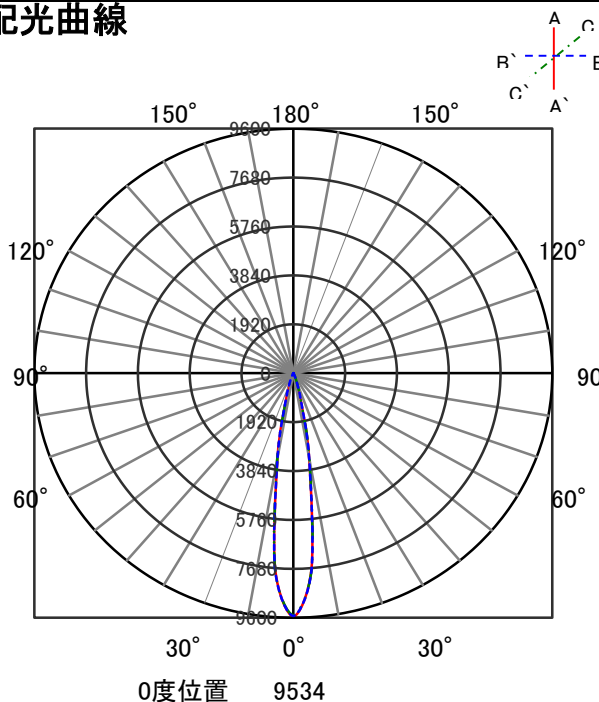

## ECOHiLUX照明器具 配光データシート

器具品名	グレアレスダウンライト	保守率	
器具品番	UV11L308-10G1W-D	良	0.69
部品品名	-	中	0.67
部品品番	-	否	0.63
器具光束	1150lm	器具効率	
光源	-	上方向	0%
光源光束	一体型器具のため、器具光束表示	下方向	100%
		全方向	100%

## 照明率表

		作業面照明率(×0.01)																								
反射率	天井	80								70								50				30				0
	壁	70	10	50	10	30	10	10	10	70	10	50	10	30	10	10	10	50	10	30	10	10	30	10	10	10
室 指 数	0.4	69	64	58	56	52	51	47	68	64	57	55	51	51	47	56	55	51	50	47	51	50	47	46		
	0.6	88	81	77	74	71	69	66	87	80	77	73	71	69	65	75	72	70	68	65	69	68	65	64		
	0.8	98	89	88	83	82	78	75	97	88	87	82	81	78	75	85	81	80	78	75	79	77	74	73		
	1	105	94	95	88	89	84	81	103	93	94	88	88	84	81	91	87	86	83	80	85	82	80	78		
	1.25	111	98	102	93	95	89	86	108	97	100	93	94	89	86	97	91	92	88	86	90	87	85	84		
	1.5	114	101	106	96	100	93	90	111	100	104	95	98	92	89	100	94	96	91	89	93	90	88	86		
	2	119	104	112	100	106	97	94	116	103	109	99	104	96	94	105	98	101	95	93	98	94	92	90		
	2.5	122	106	116	103	111	100	98	119	105	113	102	109	99	97	108	100	105	98	96	101	97	95	93		
	3	125	107	119	104	114	102	100	121	106	116	103	112	101	100	110	102	107	100	98	103	99	97	95		
	4	128	109	123	107	120	105	104	124	108	120	106	117	104	103	114	104	111	103	102	106	101	100	98		
5	130	110	126	108	123	107	106	126	109	122	107	120	106	105	116	105	114	105	104	108	103	102	100			
7	132	111	130	110	127	109	109	128	110	126	109	124	108	108	118	107	117	107	106	111	105	104	102			
10	134	112	132	112	131	111	111	129	111	128	110	127	110	110	120	108	119	108	108	112	106	106	103			

## 配光曲線

## 直射水平面照度