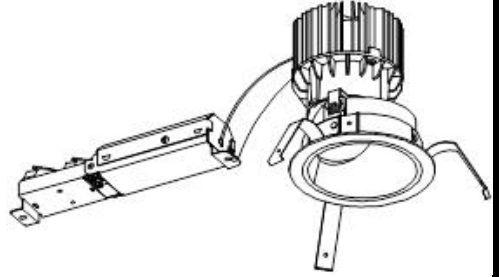

## ECOHiLUX照明器具 配光データシート

器具品名	グレアレスダウンライト	保守率	
器具品番	UV11L308-10G1W-D	良	0.69
部品品名	-	中	0.67
部品品番	-	否	0.63
器具光束	1150lm	器具効率	
光源	-	上方向	0%
光源光束	一体型器具のため、器具光束表示	下方向	100%
		全方向	100%