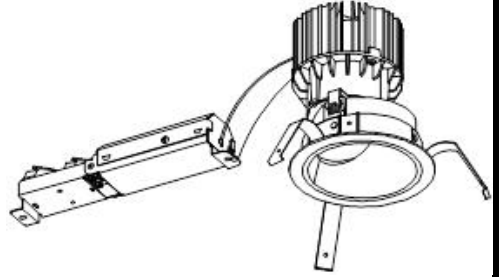

ECOHiLUX照明器具 配光データシート

器具品名	グレアレスダウンライト	保守率	
器具品番	UV8L308-10G1W-D	良	0.69
部品品名	-	中	0.67
部品品番	-	否	0.63
		器具効率	
器具光束	820lm	上方向	0%
光源	-	下方向	100%
光源光束	一体型器具のため、器具光束表示	全方向	100%

照明率表

		作業面照明率(×0.01)																								
反射率	天井	80								70								50				30				0
	壁	70	10	50	10	30	10	10	30	10	30	10	30	10	10	30	10	30	10	10	30	10	10	30	10	10
室 指 数	0.4	69	64	58	56	52	51	47	68	64	57	55	51	51	47	56	55	51	50	47	51	50	47	46	46	46
	0.6	88	81	77	74	71	69	66	87	80	77	73	71	69	65	75	72	70	68	65	69	68	65	64	64	64
	0.8	98	89	88	83	82	78	75	97	88	87	82	81	78	75	85	81	80	78	75	79	77	74	73	73	73
	1	105	94	95	88	89	84	81	103	93	94	88	88	84	81	91	87	86	83	80	85	82	80	78	78	78
	1.25	111	98	102	93	95	89	86	108	97	100	93	94	89	86	97	91	92	88	86	90	87	85	84	84	84
	1.5	114	101	106	96	100	93	90	111	100	104	95	98	92	89	100	94	96	91	89	93	90	88	86	86	86
	2	119	104	112	100	106	97	94	116	103	109	99	104	96	94	105	98	101	95	93	98	94	92	90	90	90
	2.5	122	106	116	103	111	100	98	119	105	113	102	109	99	97	108	100	105	98	96	101	97	95	93	93	93
	3	125	107	119	104	114	102	100	121	106	116	103	112	101	100	110	102	107	100	98	103	99	97	95	95	95
	4	128	109	123	107	120	105	104	124	108	120	106	117	104	103	114	104	111	103	102	106	101	100	98	98	98
5	130	110	126	108	123	107	106	126	109	122	107	120	106	105	116	105	114	105	104	108	103	102	100	100	100	
7	132	111	130	110	127	109	109	128	110	126	109	124	108	108	118	107	117	107	106	111	105	104	102	102	102	
10	134	112	132	112	131	111	111	129	111	128	110	127	110	110	120	108	119	108	108	112	106	106	103	103	103	

配光曲線

直射水平面照度