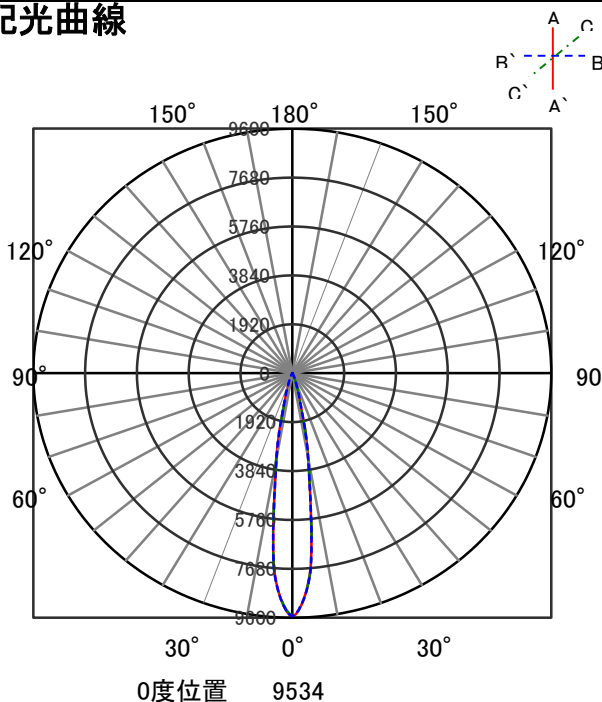

ECOHiLUX照明器具 配光データシート

器具品名	グレアレスダウンライト	保守率	
器具品番	UV8L308-10G1W-D	良	0.69
部品品名	-	中	0.67
部品品番	-	否	0.63
		器具効率	
器具光束	820lm	上方向	0%
光源	-	下方向	100%
光源光束	一体型器具のため、器具光束表示	全方向	100%

照明率表

		作業面照明率(×0.01)																								
反射率	天井	80								70								50				30				0
	壁	70	10	50	10	30	10	10	30	10	30	10	30	10	10	30	10	30	10	10	30	10	10	30	10	10
室 指 数	0.4	69	64	58	56	52	51	47	68	64	57	55	51	51	47	56	55	51	50	47	51	50	47	46	46	46
	0.6	88	81	77	74	71	69	66	87	80	77	73	71	69	65	75	72	70	68	65	69	68	65	64	64	64
	0.8	98	89	88	83	82	78	75	97	88	87	82	81	78	75	85	81	80	78	75	79	77	74	73	73	73
	1	105	94	95	88	89	84	81	103	93	94	88	88	84	81	91	87	86	83	80	85	82	80	78	78	78
	1.25	111	98	102	93	95	89	86	108	97	100	93	94	89	86	97	91	92	88	86	90	87	85	84	84	84
	1.5	114	101	106	96	100	93	90	111	100	104	95	98	92	89	100	94	96	91	89	93	90	88	86	86	86
	2	119	104	112	100	106	97	94	116	103	109	99	104	96	94	105	98	101	95	93	98	94	92	90	90	90
	2.5	122	106	116	103	111	100	98	119	105	113	102	109	99	97	108	100	105	98	96	101	97	95	93	93	93
	3	125	107	119	104	114	102	100	121	106	116	103	112	101	100	110	102	107	100	98	103	99	97	95	95	95
	4	128	109	123	107	120	105	104	124	108	120	106	117	104	103	114	104	111	103	102	106	101	100	98	98	98
5	130	110	126	108	123	107	106	126	109	122	107	120	106	105	116	105	114	105	104	108	103	102	100	100	100	
7	132	111	130	110	127	109	109	128	110	126	109	124	108	108	118	107	117	107	106	111	105	104	102	102	102	
10	134	112	132	112	131	111	111	129	111	128	110	127	110	110	120	108	119	108	108	112	106	106	103	103	103	

配光曲線

直射水平面照度