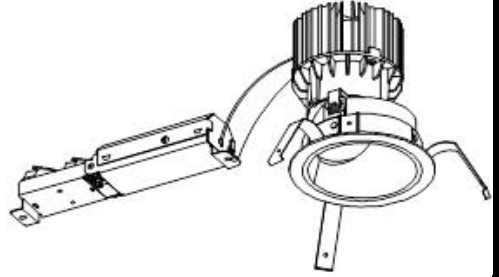

ECOHiLUX照明器具 配光データシート

器具品名	グレアレスダウンライト	保守率	
器具品番	UV8L278-10G1W-D	良	0.69
部品品名	-	中	0.67
部品品番	-	否	0.63
		器具効率	
器具光束	790lm	上方向	0%
光源	-	下方向	100%
光源光束	一体型器具のため、器具光束表示	全方向	100%

照明率表

		作業面照明率(×0.01)																								
反射率	天井	80								70								50				30				0
	壁	70	10	50	10	30	10	10	30	10	30	10	30	10	10	30	10	30	10	10	30	10	10	30	10	10
室 指 数	0.4	69	64	58	56	52	51	47	68	64	57	55	51	51	47	56	55	51	50	47	51	50	47	46	46	46
	0.6	88	81	77	74	71	69	66	87	80	77	73	71	69	65	75	72	70	68	65	69	68	65	64	64	64
	0.8	98	89	88	83	82	78	75	97	88	87	82	81	78	75	85	81	80	78	75	79	77	74	73	73	73
	1	105	94	95	88	89	84	81	103	93	94	88	88	84	81	91	87	86	83	80	85	82	80	78	78	78
	1.25	111	98	102	93	95	89	86	108	97	100	93	94	89	86	97	91	92	88	86	90	87	85	84	84	84
	1.5	114	101	106	96	100	93	90	111	100	104	95	98	92	89	100	94	96	91	89	93	90	88	86	86	86
	2	119	104	112	100	106	97	94	116	103	109	99	104	96	94	105	98	101	95	93	98	94	92	90	90	90
	2.5	122	106	116	103	111	100	98	119	105	113	102	109	99	97	108	100	105	98	96	101	97	95	93	93	93
	3	125	107	119	104	114	102	100	121	106	116	103	112	101	100	110	102	107	100	98	103	99	97	95	95	95
	4	128	109	123	107	120	105	104	124	108	120	106	117	104	103	114	104	111	103	102	106	101	100	98	98	98
5	130	110	126	108	123	107	106	126	109	122	107	120	106	105	116	105	114	105	104	108	103	102	100	100	100	
7	132	111	130	110	127	109	109	128	110	126	109	124	108	108	118	107	117	107	106	111	105	104	102	102	102	
10	134	112	132	112	131	111	111	129	111	128	110	127	110	110	120	108	119	108	108	112	106	106	103	103	103	

配光曲線

直射水平面照度