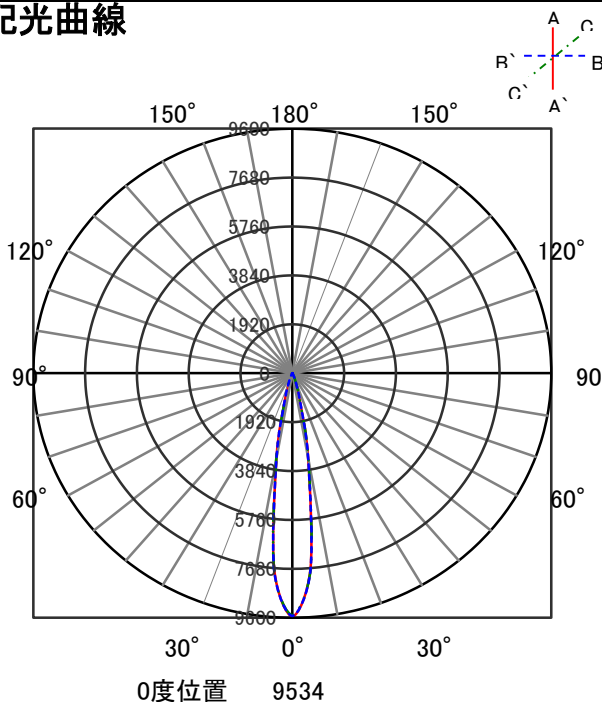

ECOHiLUX照明器具 配光データシート

器具品名	グレアレスダウンライト	保守率	
器具品番	UV8L278-10G1W-D	良	0.69
部品品名	-	中	0.67
部品品番	-	否	0.63
		器具効率	
器具光束	790lm	上方向	0%
光源	-	下方向	100%
光源光束	一体型器具のため、器具光束表示	全方向	100%

照明率表

		作業面照明率(×0.01)																								
反射率	天井	80								70								50				30				0
	壁	70	10	50	10	30	10	10	30	10	30	10	30	10	10	30	10	30	10	10	30	10	10	30	10	10
室 指 数	0.4	69	64	58	56	52	51	47	68	64	57	55	51	51	47	56	55	51	50	47	51	50	47	46	46	46
	0.6	88	81	77	74	71	69	66	87	80	77	73	71	69	65	75	72	70	68	65	69	68	65	64	64	64
	0.8	98	89	88	83	82	78	75	97	88	87	82	81	78	75	85	81	80	78	75	79	77	74	73	73	73
	1	105	94	95	88	89	84	81	103	93	94	88	88	84	81	91	87	86	83	80	85	82	80	78	78	78
	1.25	111	98	102	93	95	89	86	108	97	100	93	94	89	86	97	91	92	88	86	90	87	85	84	84	84
	1.5	114	101	106	96	100	93	90	111	100	104	95	98	92	89	100	94	96	91	89	93	90	88	86	86	86
	2	119	104	112	100	106	97	94	116	103	109	99	104	96	94	105	98	101	95	93	98	94	92	90	90	90
	2.5	122	106	116	103	111	100	98	119	105	113	102	109	99	97	108	100	105	98	96	101	97	95	93	93	93
	3	125	107	119	104	114	102	100	121	106	116	103	112	101	100	110	102	107	100	98	103	99	97	95	95	95
	4	128	109	123	107	120	105	104	124	108	120	106	117	104	103	114	104	111	103	102	106	101	100	98	98	98
5	130	110	126	108	123	107	106	126	109	122	107	120	106	105	116	105	114	105	104	108	103	102	100	100	100	
7	132	111	130	110	127	109	109	128	110	126	109	124	108	108	118	107	117	107	106	111	105	104	102	102	102	
10	134	112	132	112	131	111	111	129	111	128	110	127	110	110	120	108	119	108	108	112	106	106	103	103	103	

配光曲線

直射水平面照度