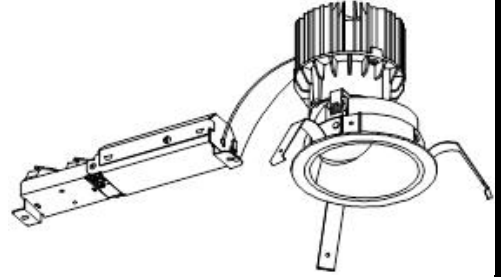

# ECOHiLUX照明器具 配光データシート

器具品名	グレアレスダウンライト	保守率	
器具品番	UV5W8-10G1W-D	良	0.69
部品品名	-	中	0.67
部品品番	-	否	0.63
器具光束	550lm	器具効率	
光源	-	上方向	0%
光源光束	一体型器具のため、器具光束表示	下方向	100%
		全方向	100%