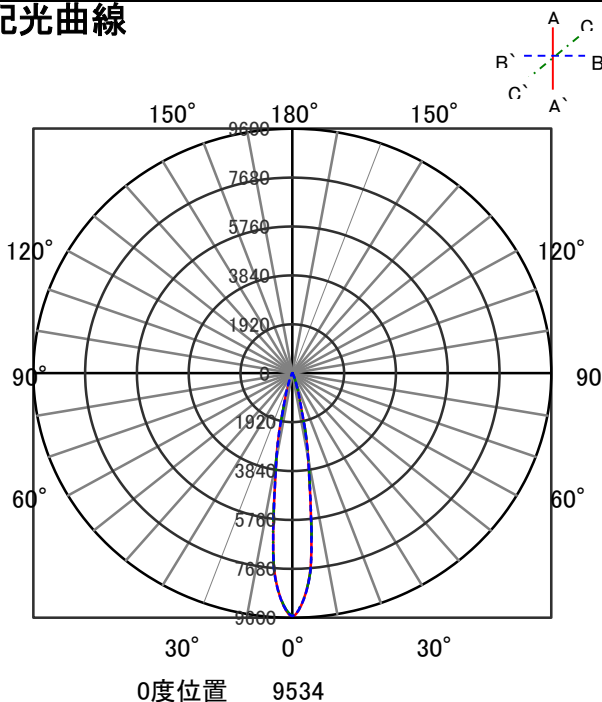

# ECOHiLUX照明器具 配光データシート

器具品名	グレアレスダウンライト	保守率	
器具品番	UV5W8-10G1W-D	良	0.69
部品品名	-	中	0.67
部品品番	-	否	0.63
器具光束	550lm	器具効率	
光源	-	上方向	0%
光源光束	一体型器具のため、器具光束表示	下方向	100%
		全方向	100%

## 照明率表

		作業面照明率(×0.01)																								
反射率	天井	80								70								50				30				0
	壁	70	10	50	10	30	10	10	30	10	30	10	30	10	10	30	10	30	10	10	30	10	10	30	10	10
室 指 数	0.4	69	64	58	56	52	51	47	68	64	57	55	51	51	47	56	55	51	50	47	51	50	47	46	46	46
	0.6	88	81	77	74	71	69	66	87	80	77	73	71	69	65	75	72	70	68	65	69	68	65	64	64	64
	0.8	98	89	88	83	82	78	75	97	88	87	82	81	78	75	85	81	80	78	75	79	77	74	73	73	73
	1	105	94	95	88	89	84	81	103	93	94	88	88	84	81	91	87	86	83	80	85	82	80	78	78	78
	1.25	111	98	102	93	95	89	86	108	97	100	93	94	89	86	97	91	92	88	86	90	87	85	84	84	84
	1.5	114	101	106	96	100	93	90	111	100	104	95	98	92	89	100	94	96	91	89	93	90	88	86	86	86
	2	119	104	112	100	106	97	94	116	103	109	99	104	96	94	105	98	101	95	93	98	94	92	90	90	90
	2.5	122	106	116	103	111	100	98	119	105	113	102	109	99	97	108	100	105	98	96	101	97	95	93	93	93
	3	125	107	119	104	114	102	100	121	106	116	103	112	101	100	110	102	107	100	98	103	99	97	95	95	95
	4	128	109	123	107	120	105	104	124	108	120	106	117	104	103	114	104	111	103	102	106	101	100	98	98	98
5	130	110	126	108	123	107	106	126	109	122	107	120	106	105	116	105	114	105	104	108	103	102	100	100	100	
7	132	111	130	110	127	109	109	128	110	126	109	124	108	108	118	107	117	107	106	111	105	104	102	102	102	
10	134	112	132	112	131	111	111	129	111	128	110	127	110	110	120	108	119	108	108	112	106	106	103	103	103	

## 配光曲線

## 直射水平面照度