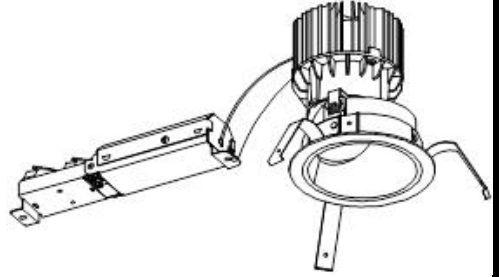

# ECOHiLUX照明器具 配光データシート

器具品名	グレアレスダウンライト	保守率	
器具品番	UV5L308-10G1W-D	良	0.69
部品品名	-	中	0.67
部品品番	-	否	0.63
		器具効率	
器具光束	530lm	上方向	0%
光源	-	下方向	100%
光源光束	一体型器具のため、器具光束表示	全方向	100%