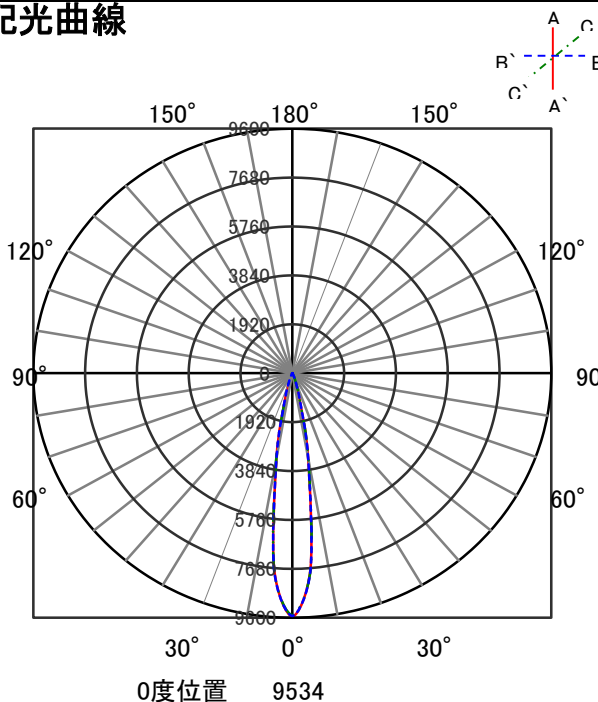

# ECOHiLUX照明器具 配光データシート

器具品名	グレアレスダウンライト	保守率	
器具品番	UV5L308-10G1W-D	良	0.69
部品品名	-	中	0.67
部品品番	-	否	0.63
		器具効率	
器具光束	530lm	上方向	0%
光源	-	下方向	100%
光源光束	一体型器具のため、器具光束表示	全方向	100%

## 照明率表

		作業面照明率(×0.01)																								
反射率	天井	80								70								50				30				0
	壁	70	10	50	10	30	10	10	30	10	30	10	30	10	10	30	10	30	10	10	30	10	10	30	10	10
室 指 数	0.4	69	64	58	56	52	51	47	68	64	57	55	51	51	47	56	55	51	50	47	51	50	47	46	46	46
	0.6	88	81	77	74	71	69	66	87	80	77	73	71	69	65	75	72	70	68	65	69	68	65	64	64	64
	0.8	98	89	88	83	82	78	75	97	88	87	82	81	78	75	85	81	80	78	75	79	77	74	73	73	73
	1	105	94	95	88	89	84	81	103	93	94	88	88	84	81	91	87	86	83	80	85	82	80	78	78	78
	1.25	111	98	102	93	95	89	86	108	97	100	93	94	89	86	97	91	92	88	86	90	87	85	84	84	84
	1.5	114	101	106	96	100	93	90	111	100	104	95	98	92	89	100	94	96	91	89	93	90	88	86	86	86
	2	119	104	112	100	106	97	94	116	103	109	99	104	96	94	105	98	101	95	93	98	94	92	90	90	90
	2.5	122	106	116	103	111	100	98	119	105	113	102	109	99	97	108	100	105	98	96	101	97	95	93	93	93
	3	125	107	119	104	114	102	100	121	106	116	103	112	101	100	110	102	107	100	98	103	99	97	95	95	95
	4	128	109	123	107	120	105	104	124	108	120	106	117	104	103	114	104	111	103	102	106	101	100	98	98	98
5	130	110	126	108	123	107	106	126	109	122	107	120	106	105	116	105	114	105	104	108	103	102	100	100	100	
7	132	111	130	110	127	109	109	128	110	126	109	124	108	108	118	107	117	107	106	111	105	104	102	102	102	
10	134	112	132	112	131	111	111	129	111	128	110	127	110	110	120	108	119	108	108	112	106	106	103	103	103	

## 配光曲線

## 直射水平面照度