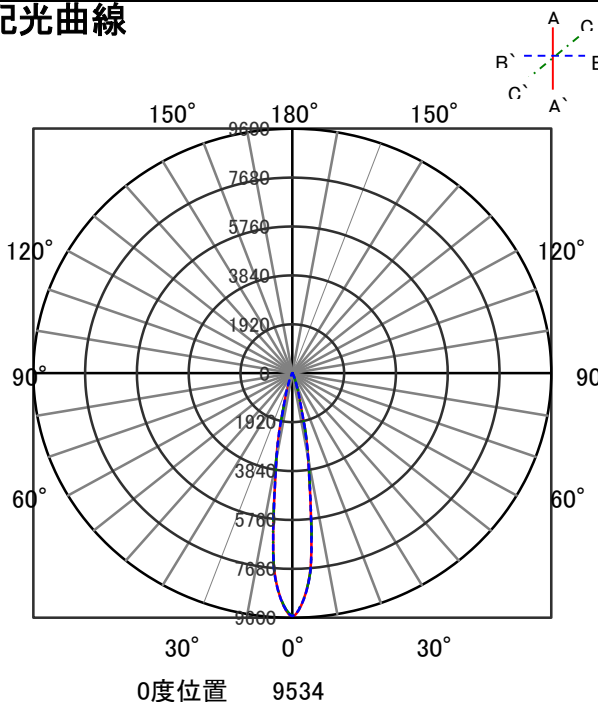

# ECOHiLUX照明器具 配光データシート

器具品名	グレアレスダウンライト	保守率	
器具品番	UV5L278-10G1W-D	良	0.69
部品品名	-	中	0.67
部品品番	-	否	0.63
		器具効率	
器具光束	510lm	上方向	0%
光源	-	下方向	100%
光源光束	一体型器具のため、器具光束表示	全方向	100%

## 照明率表

		作業面照明率(×0.01)																								
反射率	天井	80								70								50				30				0
	壁	70	10	50	10	30	10	10	30	10	30	10	30	10	10	30	10	30	10	10	30	10	10	30	10	10
室 指 数	0.4	69	64	58	56	52	51	47	68	64	57	55	51	51	47	56	55	51	50	47	51	50	47	46	46	46
	0.6	88	81	77	74	71	69	66	87	80	77	73	71	69	65	75	72	70	68	65	69	68	65	64	64	64
	0.8	98	89	88	83	82	78	75	97	88	87	82	81	78	75	85	81	80	78	75	79	77	74	73	73	73
	1	105	94	95	88	89	84	81	103	93	94	88	88	84	81	91	87	86	83	80	85	82	80	78	78	78
	1.25	111	98	102	93	95	89	86	108	97	100	93	94	89	86	97	91	92	88	86	90	87	85	84	84	84
	1.5	114	101	106	96	100	93	90	111	100	104	95	98	92	89	100	94	96	91	89	93	90	88	86	86	86
	2	119	104	112	100	106	97	94	116	103	109	99	104	96	94	105	98	101	95	93	98	94	92	90	90	90
	2.5	122	106	116	103	111	100	98	119	105	113	102	109	99	97	108	100	105	98	96	101	97	95	93	93	93
	3	125	107	119	104	114	102	100	121	106	116	103	112	101	100	110	102	107	100	98	103	99	97	95	95	95
	4	128	109	123	107	120	105	104	124	108	120	106	117	104	103	114	104	111	103	102	106	101	100	98	98	98
5	130	110	126	108	123	107	106	126	109	122	107	120	106	105	116	105	114	105	104	108	103	102	100	100	100	
7	132	111	130	110	127	109	109	128	110	126	109	124	108	108	118	107	117	107	106	111	105	104	102	102	102	
10	134	112	132	112	131	111	111	129	111	128	110	127	110	110	120	108	119	108	108	112	106	106	103	103	103	

## 配光曲線

## 直射水平面照度