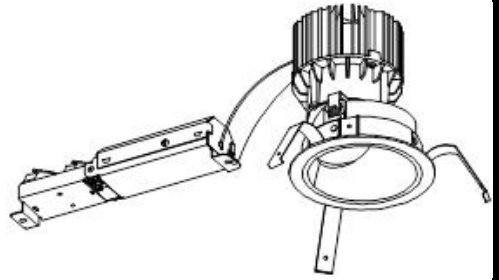

# ECOHiLUX照明器具 配光データシート

器具品名	グレアレスダウンライト	保守率	
器具品番	UV5L278-10G1W-D	良	0.69
部品品名	-	中	0.67
部品品番	-	否	0.63
		器具効率	
器具光束	510lm	上方向	0%
光源	-	下方向	100%
光源光束	一体型器具のため、器具光束表示	全方向	100%