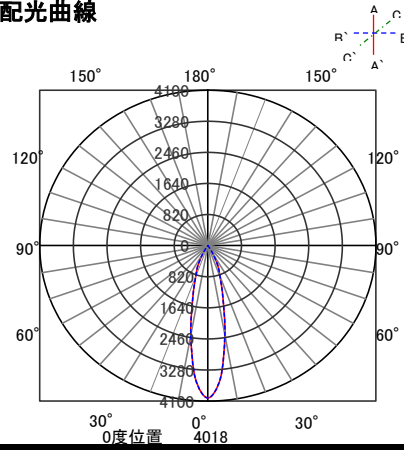

572752

1/2 照度角 22°
1/2 ビーム角 22°

| ECOHiLUX照明器具 配光データシート | | | | 意匠図 |
|-----------------------|----------------------------|------|------|-----|
| 器具品名 | ローグレア スポットライト | 保守率 | | |
| 器具品番 | SP11L27-MLW SP11L27-MLB | 良 | 0.69 | |
| 部品品名 | - | 中 | 0.67 | |
| 部品品番 | - | 否 | 0.63 | |
| | | 器具効率 | | |
| 器具光束 | 1040lm | 上方向 | 0% | |
| 光源 | - | 下方向 | 100% | |
| 光源光束 | 一体型器具のため、器具光束表示 | 全方向 | 100% | |

配光曲線

直射水平面照度