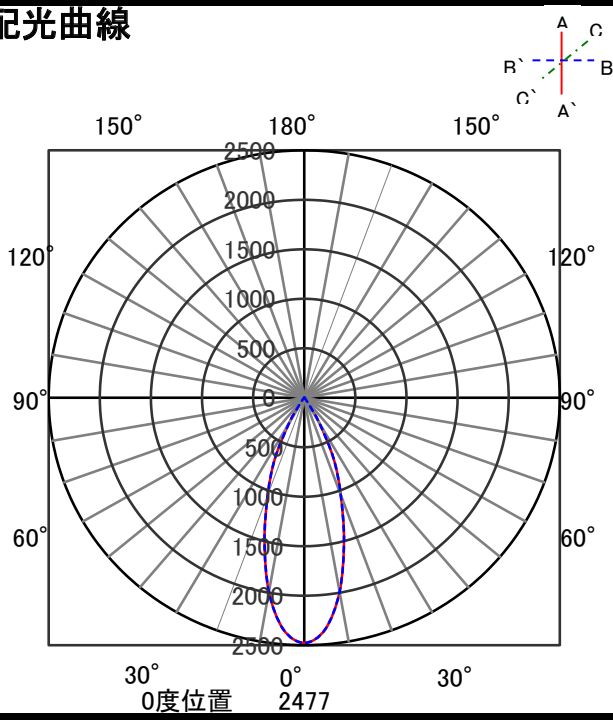

ECOHiLUX照明器具 配光データシート

意匠図

器具品名	ローグレア スポットライト	保守率	
器具品番	SP11L27-WLW SP11L27-WLB	良	0.69
部品品名	-	中	0.67
部品品番	-	否	0.63
器具光束	1040lm	器具効率	
光源	-	上方向	0%
光源光束	一体型器具のため、器具光束表示	下方向	100%
		全方向	100%

照明率表

作業面照明率(×0.01)

反射率(%)	天井	80								70				50				30		0				
		壁		70		50		30		10		70		50		30		10		30	10	0		
		30	10	30	10	30	10	30	10	30	10	30	10	30	10	30	10	30	10	30	10	0		
室	0.4	34	32	28	27	25	25	23	33	31	28	27	25	25	23	28	27	25	25	23	25	25	23	23
指	0.6	43	40	38	36	35	34	32	43	40	38	36	35	34	32	37	36	34	34	32	34	33	32	31
数	0.8	48	44	43	41	40	39	37	48	44	43	41	40	38	37	42	40	39	38	37	39	38	37	36
	1	52	46	47	43	44	41	40	50	46	46	43	43	41	40	45	43	42	41	40	42	41	39	39
	1.25	54	48	50	46	47	44	43	53	48	49	46	46	44	42	48	45	45	43	42	44	43	42	41
	1.5	56	50	52	47	49	46	44	55	49	51	47	48	45	44	49	46	47	45	44	46	44	43	43
	2	59	51	55	49	52	48	46	57	50	54	49	51	47	46	52	48	50	47	46	48	46	45	45
	2.5	60	52	57	50	55	49	48	58	51	56	50	54	49	48	53	49	51	48	47	50	48	47	46
	3	61	53	59	51	56	50	49	59	52	57	51	55	50	49	54	50	53	49	48	51	49	48	47
	4	63	53	61	53	59	52	51	61	53	59	52	57	51	51	56	51	55	51	50	52	50	49	48
	5	64	54	62	53	61	53	52	62	53	60	53	59	52	52	57	52	56	51	51	53	51	50	49
	7	65	55	64	54	63	54	53	63	54	62	54	61	53	53	58	53	57	52	52	54	52	51	50
	10	66	55	65	55	64	55	54	63	54	63	54	62	54	54	59	53	59	53	53	55	52	52	51

配光曲線

直射水平面照度