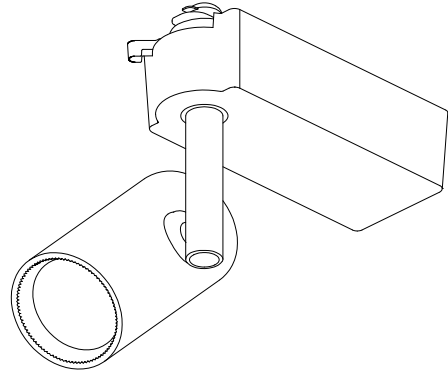

ECOHiLUX照明器具 配光データシート

意匠図

器具品名	ローグレア スポットライト	保守率	
器具品番	SP11L27-WLW SP11L27-WLB	良	0.69
部品品名	-	中	0.67
部品品番	-	否	0.63
器具光束	1040lm	器具効率	
光源	-	上方向	0%
光源光束	一体型器具のため、器具光束表示	下方向	100%
		全方向	100%

照明率表

作業面照明率(×0.01)

反射率(%)	天井	80								70				50				30		0				
		壁		70		50		30		10		70		50		30		10		30	10	0		
		30	10	30	10	30	10	30	10	30	10	30	10	30	10	30	10	30	10	30	10	0		
室	0.4	34	32	28	27	25	25	23	33	31	28	27	25	25	23	28	27	25	25	23	25	25	23	23
指	0.6	43	40	38	36	35	34	32	43	40	38	36	35	34	32	37	36	34	34	32	34	33	32	31
数	0.8	48	44	43	41	40	39	37	48	44	43	41	40	38	37	42	40	39	38	37	39	38	37	36
	1	52	46	47	43	44	41	40	50	46	46	43	43	41	40	45	43	42	41	40	42	41	39	39
	1.25	54	48	50	46	47	44	43	53	48	49	46	46	44	42	48	45	45	43	42	44	43	42	41
	1.5	56	50	52	47	49	46	44	55	49	51	47	48	45	44	49	46	47	45	44	46	44	43	43
	2	59	51	55	49	52	48	46	57	50	54	49	51	47	46	52	48	50	47	46	48	46	45	45
	2.5	60	52	57	50	55	49	48	58	51	56	50	54	49	48	53	49	51	48	47	50	48	47	46
	3	61	53	59	51	56	50	49	59	52	57	51	55	50	49	54	50	53	49	48	51	49	48	47
	4	63	53	61	53	59	52	51	61	53	59	52	57	51	51	56	51	55	51	50	52	50	49	48
	5	64	54	62	53	61	53	52	62	53	60	53	59	52	52	57	52	56	51	51	53	51	50	49
	7	65	55	64	54	63	54	53	63	54	62	54	61	53	53	58	53	57	52	52	54	52	51	50
	10	66	55	65	55	64	55	54	63	54	63	54	62	54	54	59	53	59	53	53	55	52	52	51

配光曲線

直射水平面照度