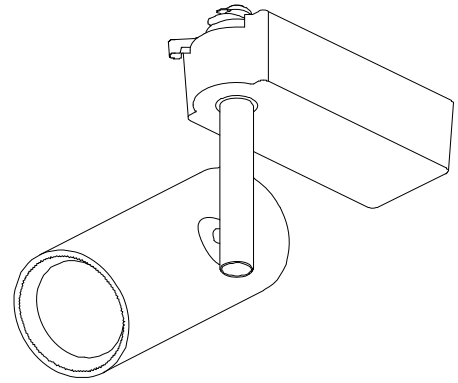

ECOHiLUX照明器具 配光データシート

意匠図

器具品名	ローグレア スポットライト	保守率	
器具品番	SP23WW-MLW SP23WW-MLB	良	0.69
部品品名	-	中	0.67
部品品番	-	否	0.63
器具光束	2290lm	器具効率	
光源	-	上方向	0%
光源光束	一体型器具のため、器具光束表示	下方向	100%
		全方向	100%

照明率表

作業面照明率(×0.01)

反射率(%)	天井	80								70								50								30								0							
		壁	70	50	30	10	70	50	30	10	70	50	30	10	50	30	10	30	10	10	30	10	10	30	10	10	30	10	10	30	10	10	30	10	10						
室指数	0.4	34	32	28	27	25	25	23	33	31	28	27	25	25	23	28	27	25	25	23	25	24	23	22																	
	0.6	43	40	38	36	35	34	32	43	39	38	36	35	34	32	37	36	34	33	32	34	33	32	31																	
	0.8	48	44	43	41	40	38	37	48	44	43	40	40	38	37	42	40	39	38	37	39	38	36	36																	
	1	52	46	47	43	44	41	40	51	46	46	43	43	41	40	45	43	42	41	39	42	41	39	39																	
	1.25	55	48	50	46	47	44	43	53	48	49	46	46	44	42	48	45	45	43	42	44	43	42	41																	
	1.5	56	50	52	47	49	46	44	55	49	51	47	48	45	44	49	46	47	45	44	46	44	43	43																	
	2	59	51	55	49	52	48	47	57	51	54	49	51	48	46	52	48	50	47	46	48	46	46	45																	
	2.5	60	52	57	51	55	49	48	59	52	56	50	54	49	48	53	49	52	48	47	50	48	47	46																	
	3	62	53	59	52	56	50	49	60	52	57	51	55	50	49	55	50	53	49	49	51	49	48	47																	
	4	63	54	61	53	59	52	51	61	53	59	52	58	52	51	56	51	55	51	50	52	50	49	48																	
	5	64	54	62	54	61	53	52	62	54	60	53	59	52	52	57	52	56	52	51	53	51	50	49																	
	7	65	55	64	54	63	54	54	63	54	62	54	61	54	53	58	53	58	53	52	55	52	52	50																	
	10	66	55	65	55	65	55	55	64	55	63	55	62	54	54	59	54	59	53	53	55	52	52	51																	

配光曲線

直射水平面照度