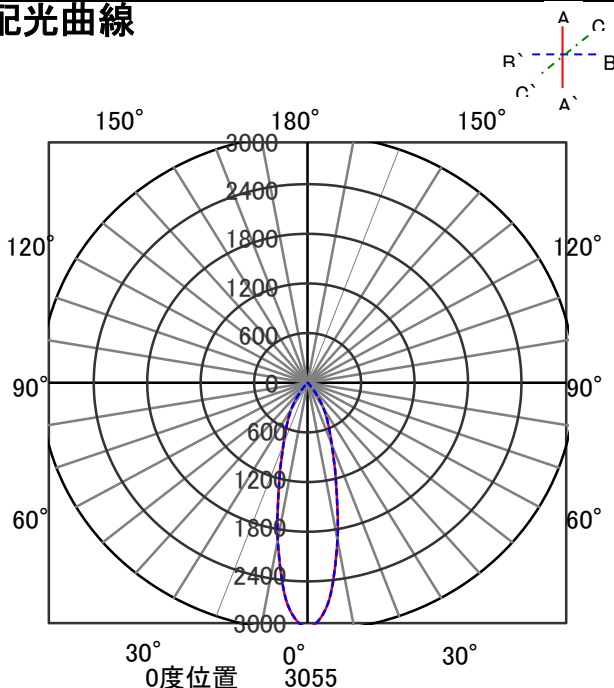

ECOHiLUX照明器具 配光データシート

意匠図

器具品名	ローグレア スポットライト	保守率	
器具品番	SP23WW-MLW SP23WW-MLB	良	0.69
部品品名	-	中	0.67
部品品番	-	否	0.63
器具光束	2290lm	器具効率	
光源	-	上方向	0%
光源光束	一体型器具のため、器具光束表示	下方向	100%
		全方向	100%

照明率表

作業面照明率(×0.01)

反射率(%)	天井	80								70								50								30								0							
		壁	70	50	30	10	70	50	30	10	70	50	30	10	50	30	10	30	10	10	30	10	10	30	10	10	30	10	10	30	10	10	30	10	10						
室指数	0.4	34	32	28	27	25	25	23	33	31	28	27	25	25	23	28	27	25	25	23	25	24	23	22																	
	0.6	43	40	38	36	35	34	32	43	39	38	36	35	34	32	37	36	34	33	32	34	33	32	31																	
	0.8	48	44	43	41	40	38	37	48	44	43	40	40	38	37	42	40	39	38	37	39	38	36	36																	
	1	52	46	47	43	44	41	40	51	46	46	43	43	41	40	45	43	42	41	39	42	41	39	39																	
	1.25	55	48	50	46	47	44	43	53	48	49	46	46	44	42	48	45	45	43	42	44	43	42	41																	
	1.5	56	50	52	47	49	46	44	55	49	51	47	48	45	44	49	46	47	45	44	46	44	43	43																	
	2	59	51	55	49	52	48	47	57	51	54	49	51	48	46	52	48	50	47	46	48	46	46	45																	
	2.5	60	52	57	51	55	49	48	59	52	56	50	54	49	48	53	49	52	48	47	50	48	47	46																	
	3	62	53	59	52	56	50	49	60	52	57	51	55	50	49	55	50	53	49	49	51	49	48	47																	
	4	63	54	61	53	59	52	51	61	53	59	52	58	52	51	56	51	55	51	50	52	50	49	48																	
	5	64	54	62	54	61	53	52	62	54	60	53	59	52	52	57	52	56	52	51	53	51	50	49																	
	7	65	55	64	54	63	54	54	63	54	62	54	61	54	53	58	53	58	53	52	55	52	52	50																	
	10	66	55	65	55	65	55	55	64	55	63	55	62	54	54	59	54	59	53	53	55	52	52	51																	

配光曲線

直射水平面照度