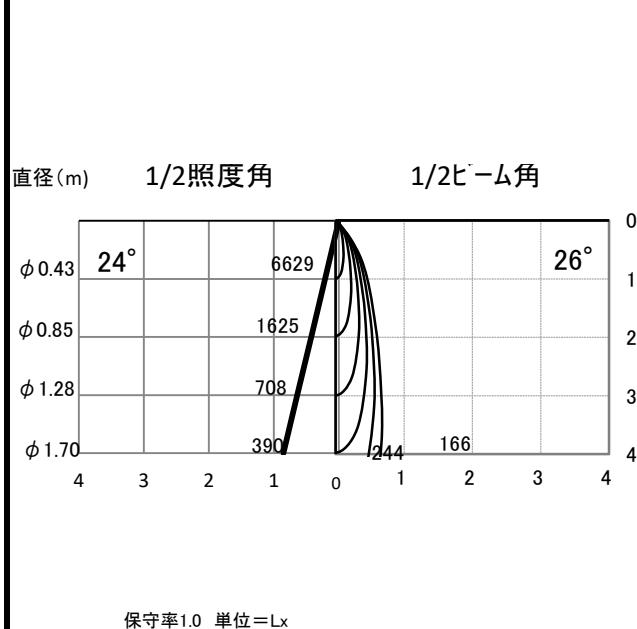

ECOHiLUX照明器具 配光データシート

意匠図

器具品名	ローグレア スポットライト	保守率	
器具品番	SP23L27-MLW SP23L27-MLB	良	0.69
部品品名	-	中	0.67
部品品番	-	否	0.63
器具光束	2170lm	器具効率	
光源	-	上方向	0%
光源光束	一体型器具のため、器具光束表示	下方向	100%
		全方向	100%

照明率表

作業面照明率(×0.01)

反射率	天井								壁								床							
	80				70				50				30				0							
0.4	34	32	28	27	25	25	23	33	31	28	27	25	25	23	28	27	25	25	23	25	24	23	22	
0.6	43	40	38	36	35	34	32	43	39	38	36	35	34	32	37	36	34	33	32	34	33	32	31	
0.8	48	44	43	41	40	38	37	48	44	43	40	40	38	37	42	40	39	38	37	39	38	36	36	
1	52	46	47	43	44	41	40	51	46	46	43	43	41	40	45	43	42	41	39	42	41	39	39	
1.25	55	48	50	46	47	44	43	53	48	49	46	46	44	42	48	45	45	43	42	44	43	42	41	
1.5	56	50	52	47	49	46	44	55	49	51	47	48	45	44	49	46	47	45	44	46	44	43	43	
2	59	51	55	49	52	48	47	57	51	54	49	51	48	46	52	48	50	47	46	48	46	46	45	
2.5	60	52	57	51	55	49	48	59	52	56	50	54	49	48	53	49	52	48	47	50	48	47	46	
3	62	53	59	52	56	50	49	60	52	57	51	55	50	49	55	50	53	49	49	51	49	48	47	
4	63	54	61	53	59	52	51	61	53	59	52	58	52	51	56	51	55	51	50	52	50	49	48	
5	64	54	62	54	61	53	52	62	54	60	53	59	52	52	57	52	56	52	51	53	51	50	49	
7	65	55	64	54	63	54	54	63	54	62	54	61	54	53	58	53	58	53	52	55	52	52	50	
10	66	55	65	55	65	55	55	64	55	63	55	62	54	54	59	54	59	53	53	55	52	52	51	

配光曲線

直射水平面照度

保守率1.0 単位=Lx