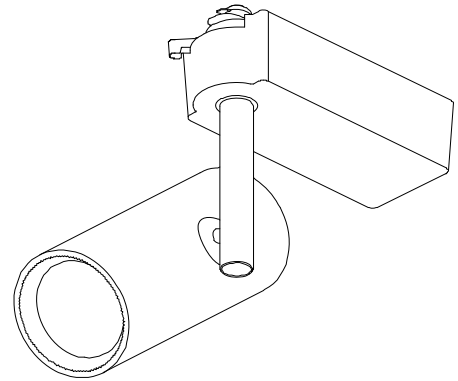

ECOHiLUX照明器具 配光データシート

意匠図

器具品名	ローグレア スポットライト	保守率	
器具品番	SP23L27-MLW SP23L27-MLB	良	0.69
部品品名	-	中	0.67
部品品番	-	否	0.63
器具光束	2170lm	器具効率	
光源	-	上方向	0%
光源光束	一体型器具のため、器具光束表示	下方向	100%
		全方向	100%

照明率表

作業面照明率(×0.01)

反射率	天井								壁								床							
	80				70				50				30				0							
0.4	34	32	28	27	25	25	23	33	31	28	27	25	25	23	28	27	25	25	23	25	24	23	22	
0.6	43	40	38	36	35	34	32	43	39	38	36	35	34	32	37	36	34	33	32	34	33	32	31	
0.8	48	44	43	41	40	38	37	48	44	43	40	40	38	37	42	40	39	38	37	39	38	36	36	
1	52	46	47	43	44	41	40	51	46	46	43	43	41	40	45	43	42	41	39	42	41	39	39	
1.25	55	48	50	46	47	44	43	53	48	49	46	46	44	42	48	45	45	43	42	44	43	42	41	
1.5	56	50	52	47	49	46	44	55	49	51	47	48	45	44	49	46	47	45	44	46	44	43	43	
2	59	51	55	49	52	48	47	57	51	54	49	51	48	46	52	48	50	47	46	48	46	46	45	
2.5	60	52	57	51	55	49	48	59	52	56	50	54	49	48	53	49	52	48	47	50	48	47	46	
3	62	53	59	52	56	50	49	60	52	57	51	55	50	49	55	50	53	49	49	51	49	48	47	
4	63	54	61	53	59	52	51	61	53	59	52	58	52	51	56	51	55	51	50	52	50	49	48	
5	64	54	62	54	61	53	52	62	54	60	53	59	52	52	57	52	56	52	51	53	51	50	49	
7	65	55	64	54	63	54	54	63	54	62	54	61	54	53	58	53	58	53	52	55	52	52	50	
10	66	55	65	55	65	55	55	64	55	63	55	62	54	54	59	54	59	53	53	55	52	52	51	

配光曲線

直射水平面照度

保守率1.0 単位=Lx