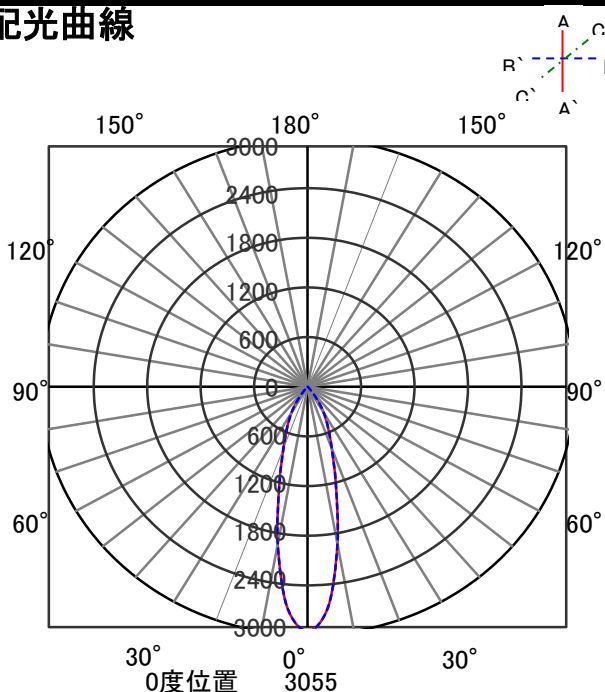

ECOHiLUX照明器具 配光データシート

意匠図

器具品名	ローグレア スポットライト	保守率	
器具品番	SP23L27-MLW SP23L27-MLB	良	0.69
部品品名	-	中	0.67
部品品番	-	否	0.63
器具光束	2170lm	器具効率	
光源	-	上方向	0%
光源光束	一体型器具のため、器具光束表示	下方向	100%
		全方向	100%

照明率表

作業面照明率(×0.01)

反射率	天井								壁								床							
	80				70				50				30				0							
0.4	34	32	28	27	25	25	23	33	31	28	27	25	25	23	28	27	25	25	23	25	24	23	22	
0.6	43	40	38	36	35	34	32	43	39	38	36	35	34	32	37	36	34	33	32	34	33	32	31	
0.8	48	44	43	41	40	38	37	48	44	43	40	40	38	37	42	40	39	38	37	39	38	36	36	
1	52	46	47	43	44	41	40	51	46	46	43	43	41	40	45	43	42	41	39	42	41	39	39	
1.25	55	48	50	46	47	44	43	53	48	49	46	46	44	42	48	45	45	43	42	44	43	42	41	
1.5	56	50	52	47	49	46	44	55	49	51	47	48	45	44	49	46	47	45	44	46	44	43	43	
2	59	51	55	49	52	48	47	57	51	54	49	51	48	46	52	48	50	47	46	48	46	46	45	
2.5	60	52	57	51	55	49	48	59	52	56	50	54	49	48	53	49	52	48	47	50	48	47	46	
3	62	53	59	52	56	50	49	60	52	57	51	55	50	49	55	50	53	49	49	51	49	48	47	
4	63	54	61	53	59	52	51	61	53	59	52	58	52	51	56	51	55	51	50	52	50	49	48	
5	64	54	62	54	61	53	52	62	54	60	53	59	52	52	57	52	56	52	51	53	51	50	49	
7	65	55	64	54	63	54	54	63	54	62	54	61	54	53	58	53	58	53	52	55	52	52	50	
10	66	55	65	55	65	55	55	64	55	63	55	62	54	54	59	54	59	53	53	55	52	52	51	

配光曲線

直射水平面照度

保守率1.0 単位=Lx