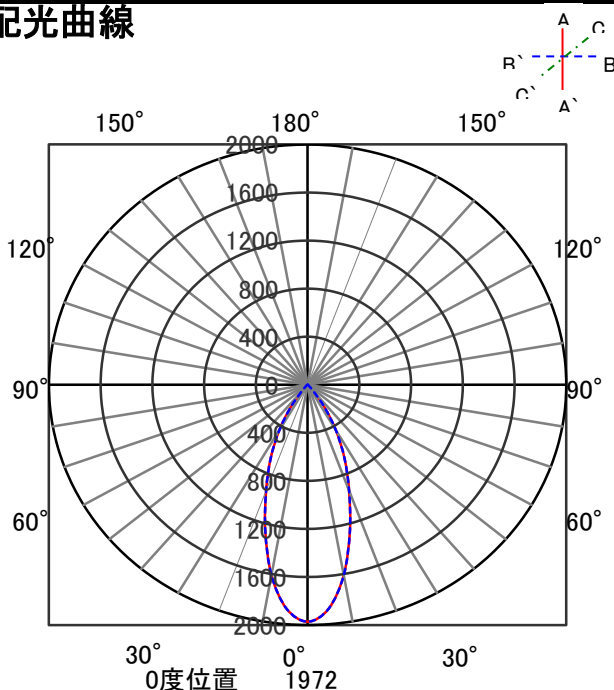

ECOHiLUX照明器具 配光データシート

意匠図

器具品名	ローグレア スポットライト	保守率	
器具品番	SP23L27-WLW SP23L27-WLB	良	0.69
部品品名	-	中	0.67
部品品番	-	否	0.63
器具光束	2170lm	器具効率	
光源	-	上方向	0%
光源光束	一体型器具のため、器具光束表示	下方向	100%
		全方向	100%

照明率表

作業面照明率(×0.01)

反射率(%)	天井	80								70								50								30								0													
		壁	70		50		30		10		壁	70		50		30		10		壁	50		30		10		壁	30		10		壁	0														
0.4	33	31	28	27	25	24	23	33	31	28	27	25	24	23	27	26	25	24	23	24	24	23	22	0.4	33	31	28	27	25	24	23	33	31	28	27	25	24	23	27	26	25	24	23	24	24	23	22
0.6	43	39	38	36	34	33	32	42	39	37	36	34	33	32	37	35	34	33	32	33	33	31	31	0.6	43	39	38	36	34	33	32	42	39	37	36	34	33	32	37	35	34	33	32	33	33	31	31
0.8	48	44	43	40	40	38	36	47	43	42	40	39	38	36	41	40	39	38	36	38	37	36	35	0.8	48	44	43	40	40	38	36	47	43	42	40	39	38	36	41	40	39	38	36	38	37	36	35
1	51	46	46	43	43	41	39	50	45	46	43	43	41	39	44	42	42	40	39	41	40	39	38	1	51	46	46	43	43	41	39	50	45	46	43	43	41	39	44	42	42	40	39	41	40	39	38
1.25	54	48	50	45	46	44	42	53	47	49	45	46	43	42	47	45	45	43	42	44	43	41	41	1.25	54	48	50	45	46	44	42	53	47	49	45	46	43	42	47	45	45	43	42	44	43	41	41
1.5	56	49	52	47	49	45	44	54	49	51	47	48	45	44	49	46	47	44	43	45	44	43	42	1.5	56	49	52	47	49	45	44	54	49	51	47	48	45	44	49	46	47	44	43	45	44	43	42
2	58	51	55	49	52	47	46	57	50	53	48	51	47	46	51	48	49	46	45	48	46	45	44	2	58	51	55	49	52	47	46	57	50	53	48	51	47	46	51	48	49	46	45	48	46	45	44
2.5	60	52	57	50	54	49	48	58	51	55	50	53	49	48	53	49	51	48	47	49	47	47	46	2.5	60	52	57	50	54	49	48	58	51	55	50	53	49	48	53	49	51	48	47	49	47	47	46
3	61	52	58	51	56	50	49	59	52	57	51	55	50	49	54	50	52	49	48	50	48	48	46	3	61	52	58	51	56	50	49	59	52	57	51	55	50	49	54	50	52	49	48	50	48	48	46
4	63	53	60	52	58	51	51	61	53	59	52	57	51	50	56	51	54	50	50	52	49	49	48	4	63	53	60	52	58	51	51	61	53	59	52	57	51	50	56	51	54	50	50	52	49	49	48
5	63	54	62	53	60	52	52	61	53	60	53	59	52	51	57	52	56	51	51	53	50	50	49	5	63	54	62	53	60	52	52	61	53	60	53	59	52	51	57	52	56	51	51	53	50	50	49
7	65	54	63	54	62	53	53	62	54	61	53	60	53	53	58	52	57	52	52	54	51	51	50	7	65	54	63	54	62	53	53	62	54	61	53	60	53	53	58	52	57	52	52	54	51	51	50
10	65	55	65	55	64	54	54	63	54	63	54	62	54	54	59	53	58	53	53	55	52	52	51	10	65	55	65	55	64	54	54	63	54	63	54	62	54	54	59	53	58	53	53	55	52	52	51

配光曲線

直射水平面照度