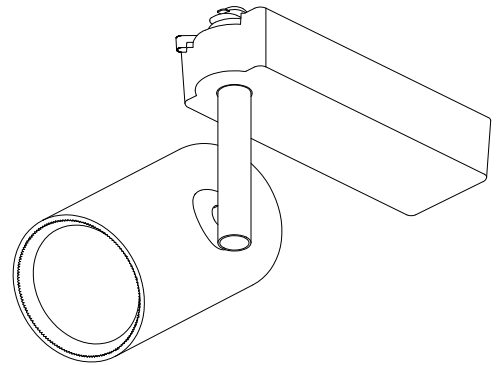

ECOHiLUX照明器具 配光データシート

意匠図

器具品名	ローグレア スポットライト	保守率	
器具品番	SP32WW-MLW SP32WW-MLB	良	0.69
部品品名	-	中	0.67
部品品番	-	否	0.63
器具光束	3190lm	器具効率	
光源	-	上方向	0%
光源光束	一体型器具のため、器具光束表示	下方向	100%
		全方向	100%

照明率表

作業面照明率(×0.01)

反射率	天井	80								70								50								30								0							
		壁	70		50		30		10		70	50		30		10		50	30		10		30	10		0															
床	30	10	30	10	30	10	30	10	10	30	10	30	10	30	10	10	30	10	30	10	10	30	10	10	30	10	0														
室指数	0.4	34	32	28	27	25	25	23	33	31	28	27	25	25	23	28	27	25	24	23	25	24	23	22																	
	0.6	43	40	38	36	35	34	32	43	40	38	36	35	34	32	37	36	34	33	32	34	33	32	31																	
	0.8	49	44	43	41	40	38	37	48	44	43	41	40	38	37	42	40	39	38	37	39	38	36	36																	
	1	52	47	47	44	44	41	40	51	46	46	43	43	41	40	45	43	42	41	40	42	41	39	39																	
	1.25	55	49	50	46	47	44	43	54	48	49	46	47	44	43	48	45	45	44	42	44	43	42	41																	
	1.5	57	50	52	48	49	46	44	55	49	51	47	49	46	44	50	47	47	45	44	46	45	44	43																	
	2	59	52	56	50	53	48	47	58	51	54	49	52	48	47	52	48	50	47	46	48	47	46	45																	
	2.5	61	53	58	51	55	50	48	59	52	56	51	54	49	48	54	50	52	49	48	50	48	47	46																	
	3	62	53	59	52	57	51	50	60	53	58	51	56	50	49	55	51	53	50	49	51	49	48	47																	
	4	64	54	61	53	59	52	51	62	53	60	53	58	52	51	56	52	55	51	50	53	50	50	49																	
5	65	55	63	54	61	53	53	62	54	61	53	59	53	52	57	52	56	52	51	54	51	51	49																		
7	66	55	64	55	63	54	54	63	55	62	54	61	54	54	59	53	58	53	53	55	52	52	51																		
10	67	56	66	55	65	55	55	64	55	64	55	63	55	55	60	54	59	54	54	56	53	53	51																		

配光曲線

直射水平面照度