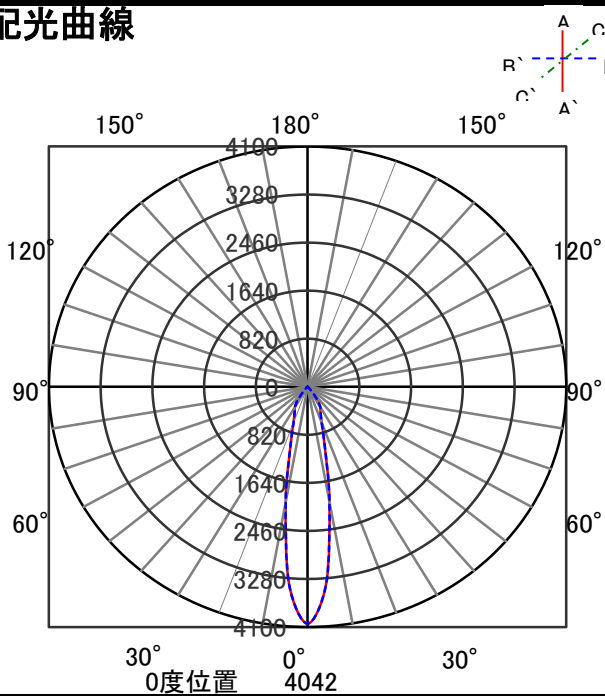

ECOHiLUX照明器具 配光データシート

意匠図

器具品名	ローグレア スポットライト	保守率	
器具品番	SP32WW-MLW SP32WW-MLB	良	0.69
部品品名	-	中	0.67
部品品番	-	否	0.63
器具光束	3190lm	器具効率	
光源	-	上方向	0%
光源光束	一体型器具のため、器具光束表示	下方向	100%
		全方向	100%

照明率表

作業面照明率(×0.01)

反射率	天井	80								70								50								30								0							
		壁	70		50		30		10		70	50		30		10		50	30		10		30	10		0															
床	30	10	30	10	30	10	30	10	10	30	10	30	10	30	10	10	30	10	30	10	10	30	10	10	30	10	0														
室指数	0.4	34	32	28	27	25	25	23	33	31	28	27	25	25	23	28	27	25	24	23	25	24	23	22																	
	0.6	43	40	38	36	35	34	32	43	40	38	36	35	34	32	37	36	34	33	32	34	33	32	31																	
	0.8	49	44	43	41	40	38	37	48	44	43	41	40	38	37	42	40	39	38	37	39	38	36	36																	
	1	52	47	47	44	44	41	40	51	46	46	43	43	41	40	45	43	42	41	40	42	41	39	39																	
	1.25	55	49	50	46	47	44	43	54	48	49	46	47	44	43	48	45	45	44	42	44	43	42	41																	
	1.5	57	50	52	48	49	46	44	55	49	51	47	49	46	44	50	47	47	45	44	46	45	44	43																	
	2	59	52	56	50	53	48	47	58	51	54	49	52	48	47	52	48	50	47	46	48	47	46	45																	
	2.5	61	53	58	51	55	50	48	59	52	56	51	54	49	48	54	50	52	49	48	50	48	47	46																	
	3	62	53	59	52	57	51	50	60	53	58	51	56	50	49	55	51	53	50	49	51	49	48	47																	
	4	64	54	61	53	59	52	51	62	53	60	53	58	52	51	56	52	55	51	50	53	50	50	49																	
5	65	55	63	54	61	53	53	62	54	61	53	59	53	52	57	52	56	52	51	54	51	51	49																		
7	66	55	64	55	63	54	54	63	55	62	54	61	54	54	59	53	58	53	53	55	52	52	51																		
10	67	56	66	55	65	55	55	64	55	64	55	63	55	55	60	54	59	54	54	56	53	53	51																		

配光曲線

直射水平面照度