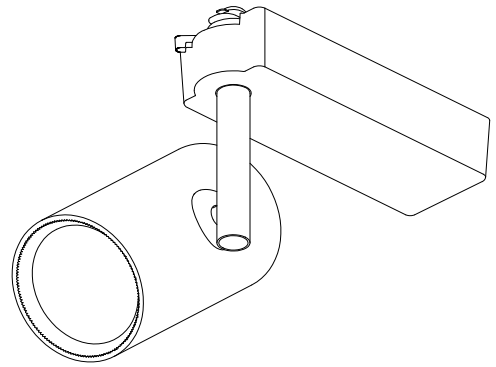

ECOHiLUX照明器具 配光データシート

意匠図

器具品名	ローグレア スポットライト	保守率	
器具品番	SP32L27-WLW SP32L27-WLB	良	0.69
部品品名	-	中	0.67
部品品番	-	否	0.63
器具光束	3020lm	器具効率	
光源	-	上方向	0%
光源光束	一体型器具のため、器具光束表示	下方向	100%
		全方向	100%

照明率表

作業面照明率(×0.01)

反射率(%)	天井	80								70								50								30								0							
		壁	70		50		30		10		70	50		30		10		50	30		10		30	10		0															
床	30	10	30	10	30	10	30	10	10	30	10	30	10	30	10	10	30	10	30	10	10	30	10	10	30	10	0														
室指数	0.4	33	31	28	27	25	24	23	33	31	28	27	25	24	23	27	27	25	24	23	24	24	23	22																	
	0.6	43	40	38	36	34	33	32	42	39	37	36	34	33	32	37	35	34	33	32	34	33	32	31																	
	0.8	48	44	43	40	40	38	36	47	43	42	40	39	38	36	42	40	39	38	36	38	37	36	35																	
	1	51	46	46	43	43	41	39	50	46	46	43	43	41	39	45	42	42	40	39	41	40	39	38																	
	1.25	54	48	50	46	47	44	42	53	48	49	45	46	43	42	47	45	45	43	42	44	43	42	41																	
	1.5	56	49	52	47	49	45	44	55	49	51	47	48	45	44	49	46	47	45	43	46	44	43	42																	
	2	58	51	55	49	52	47	46	57	50	54	49	51	47	46	51	48	49	47	46	48	46	45	44																	
	2.5	60	52	57	50	54	49	48	58	51	56	50	53	49	48	53	49	51	48	47	49	47	47	46																	
	3	61	52	58	51	56	50	49	59	52	57	51	55	50	49	54	50	53	49	48	51	48	48	47																	
	4	63	53	61	52	59	52	51	61	53	59	52	57	51	50	56	51	54	50	50	52	50	49	48																	
	5	64	54	62	53	60	53	52	62	53	60	53	59	52	52	57	52	56	51	51	53	50	50	49																	
	7	65	54	64	54	62	54	53	63	54	62	54	61	53	53	58	53	57	52	52	54	51	51	50																	
	10	66	55	65	55	64	55	54	63	54	63	54	62	54	54	59	53	58	53	53	55	52	52	51																	

配光曲線

直射水平面照度