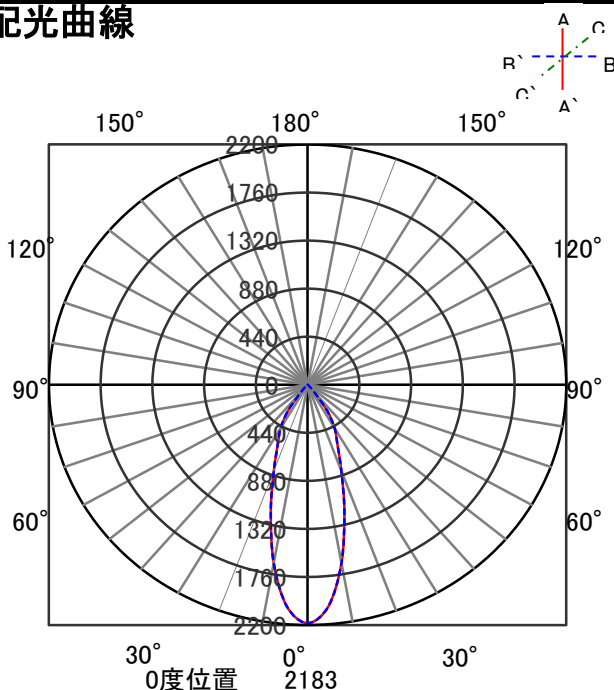

ECOHiLUX照明器具 配光データシート

意匠図

器具品名	ローグレア スポットライト	保守率	
器具品番	SP32L27-WLW SP32L27-WLB	良	0.69
部品品名	-	中	0.67
部品品番	-	否	0.63
器具光束	3020lm	器具効率	
光源	-	上方向	0%
光源光束	一体型器具のため、器具光束表示	下方向	100%
		全方向	100%

照明率表

作業面照明率(×0.01)

反射率(%)	天井	80								70								50								30								0							
		壁	70		50		30		10		70	50		30		10		50	30		10		30	10		0															
床	30	10	30	10	30	10	30	10	10	30	10	30	10	30	10	10	30	10	30	10	10	30	10	10	30	10	0														
室指数	0.4	33	31	28	27	25	24	23	33	31	28	27	25	24	23	27	27	25	24	23	24	24	23	22																	
	0.6	43	40	38	36	34	33	32	42	39	37	36	34	33	32	37	35	34	33	32	34	33	32	31																	
	0.8	48	44	43	40	40	38	36	47	43	42	40	39	38	36	42	40	39	38	36	38	37	36	35																	
	1	51	46	46	43	43	41	39	50	46	46	43	43	41	39	45	42	42	40	39	41	40	39	38																	
	1.25	54	48	50	46	47	44	42	53	48	49	45	46	43	42	47	45	45	43	42	44	43	42	41																	
	1.5	56	49	52	47	49	45	44	55	49	51	47	48	45	44	49	46	47	45	43	46	44	43	42																	
	2	58	51	55	49	52	47	46	57	50	54	49	51	47	46	51	48	49	47	46	48	46	45	44																	
	2.5	60	52	57	50	54	49	48	58	51	56	50	53	49	48	53	49	51	48	47	49	47	47	46																	
	3	61	52	58	51	56	50	49	59	52	57	51	55	50	49	54	50	53	49	48	51	48	48	47																	
	4	63	53	61	52	59	52	51	61	53	59	52	57	51	50	56	51	54	50	50	52	50	49	48																	
	5	64	54	62	53	60	53	52	62	53	60	53	59	52	52	57	52	56	51	51	53	50	50	49																	
	7	65	54	64	54	62	54	53	63	54	62	54	61	53	53	58	53	57	52	52	54	51	51	50																	
	10	66	55	65	55	64	55	54	63	54	63	54	62	54	54	59	53	58	53	53	55	52	52	51																	

配光曲線

直射水平面照度