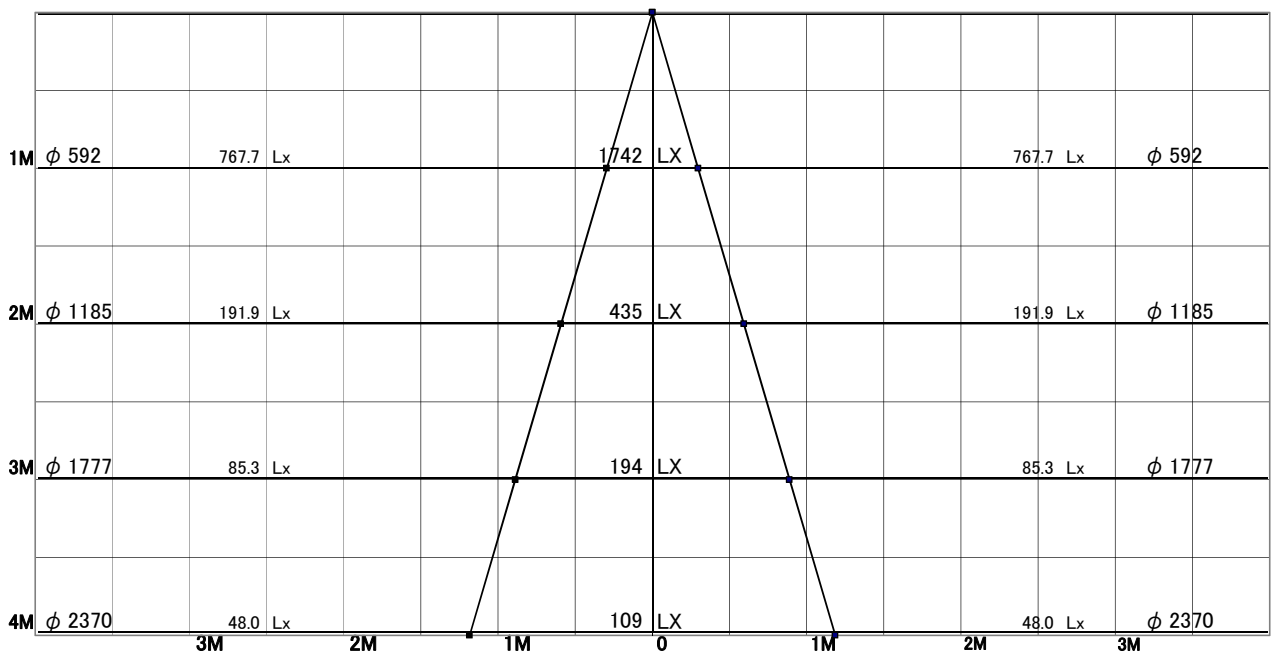

スポットライト 特性

品名	IR-AD-3141-L		
光源	LED_11.2W		
実効光束 (器具光束)	742lm	効率	66.2lm/W

配光曲線図
実光度

色温度	3000K	
演色評価指数	Ra83	
保守率	良	0.69
	中	0.67
	否	0.63

1/2ビーム角		
A-A'	33.0	度
C-C'	33.0	度

A-A' Section

1/2ビーム角

C-C' Section

スポットライト 特性

アイリスオーヤマ株式会社

品名	IR-AD-3141-L+IR-TG-379		
光源	LED_11.2W		
実効光束 (器具光束)	559lm	効率	49.8lm/W

[オプション] フード: ストレートタイプ (IR-TG-379) 付き

配光曲線図
実光度

色温度	3000K	
演色評価指数	Ra83	
保守率	良	0.69
	中	0.67
	否	0.63

1/2ビーム角		
A-A'	34.0	度
C-C'	34.0	度

A-A' Section

1/2ビーム角

C-C' Section

スポットライト 特性

アイリスオーヤマ株式会社

品名	IR-AD-3141-L+IR-TG-380		
光源	LED_11.2W		
実効光束 (器具光束)	665lm	効率	59.4lm/W

[オプション] フード: カットタイプ (IR-TG-380) 付き

配光曲線図
実光度

色温度	3000K	
演色評価指数	Ra83	
保守率	良	0.69
	中	0.67
	否	0.63

1/2ビーム角		
A-A'	34.0	度
C-C'	34.0	度

A-A' Section

1/2ビーム角

C-C' Section

スポットライト 特性

アイリスオーヤマ株式会社

品名	IR-AD-3141-L+IR-TG-381		
光源	LED_112W		
実効光束 (器具光束)	645lm	効率	57.6lm/W