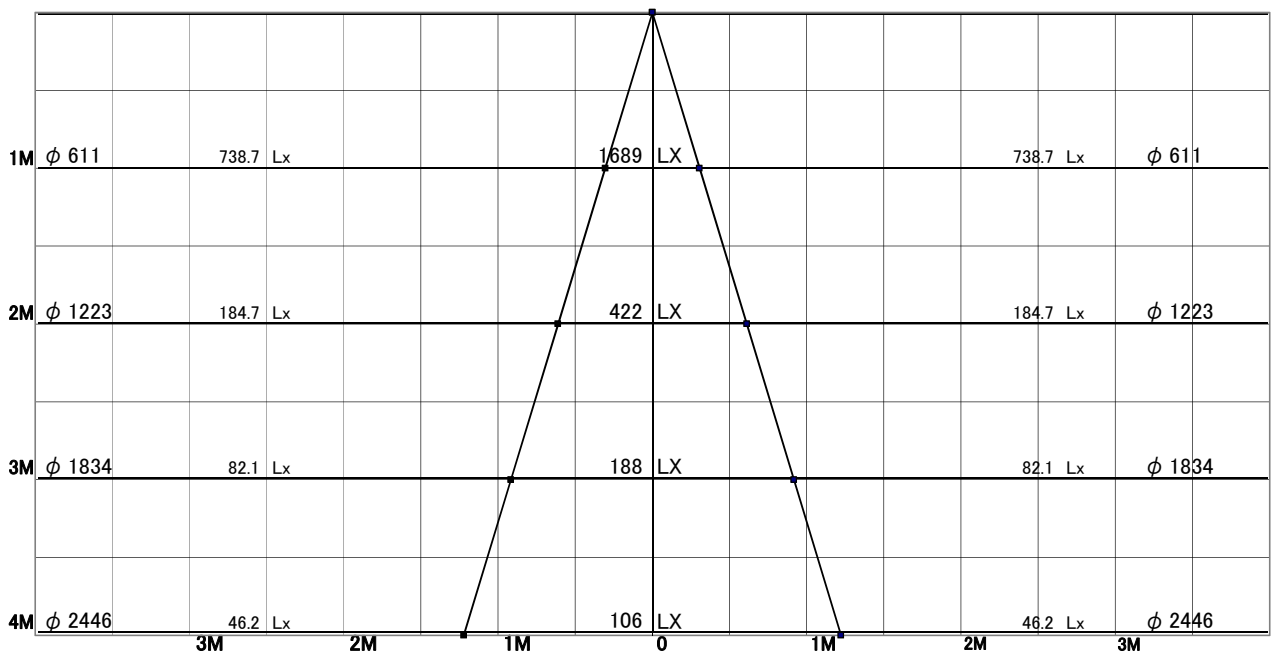

A-A' Section

1/2ビーム角

C-C' Section