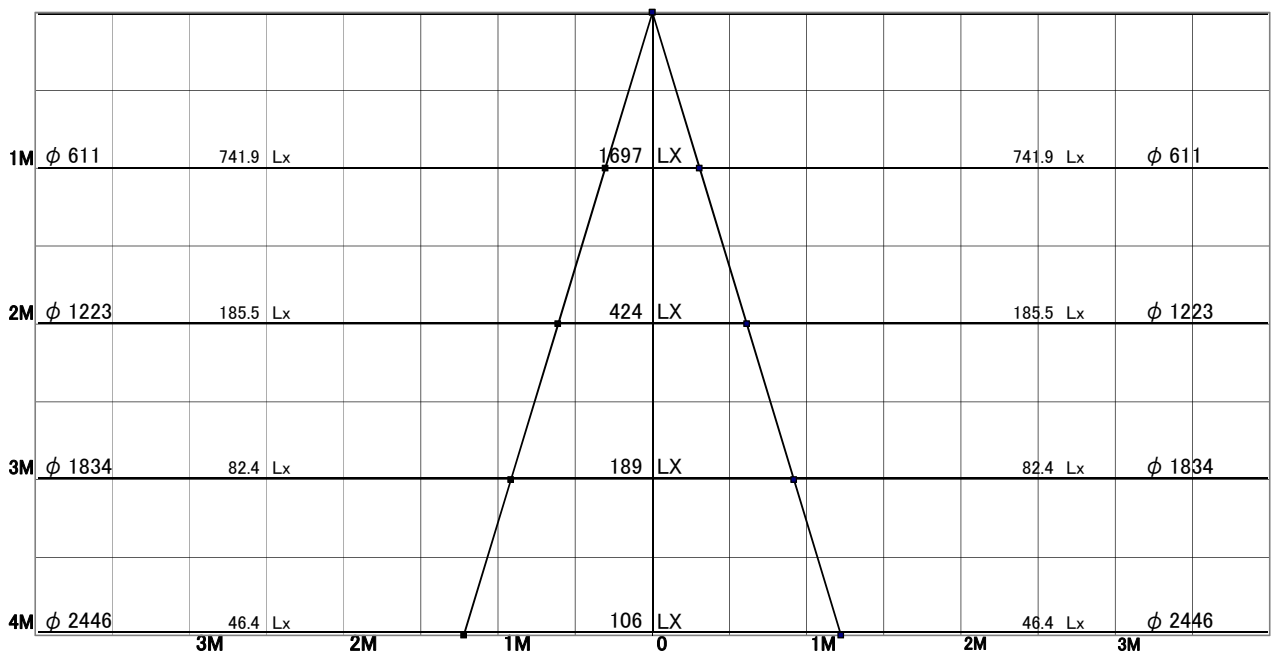

スポットライト 特性

品名	IR-AD-3141-L		
光源	LED_11.2W		
実効光束 (器具光束)	742lm	効率	66.2lm/W

配光曲線図
実光度

色温度	3000K	
演色評価指数	Ra83	
保守率	良	0.69
	中	0.67
	否	0.63

1/2ビーム角		
A-A'	33.0	度
C-C'	33.0	度

A-A' Section

1/2ビーム角

C-C' Section

スポットライト 特性

アイリスオーヤマ株式会社

品名	IR-AD-3141-L+IR-TG-379		
光源	LED_11.2W		
実効光束 (器具光束)	559lm	効率	49.8lm/W

[オプション] フード: ストレートタイプ (IR-TG-379) 付き

配光曲線図
実光度

色温度	3000K	
演色評価指数	Ra83	
保守率	良	0.69
	中	0.67
	否	0.63

1/2ビーム角		
A-A'	34.0	度
C-C'	34.0	度

A-A' Section

1/2ビーム角

C-C' Section

スポットライト 特性

アイリスオーヤマ株式会社

品名	IR-AD-3141-L+IR-TG-380		
光源	LED_11.2W		
実効光束 (器具光束)	665lm	効率	59.4lm/W

[オプション] フード: カットタイプ (IR-TG-380) 付き

配光曲線図
実光度