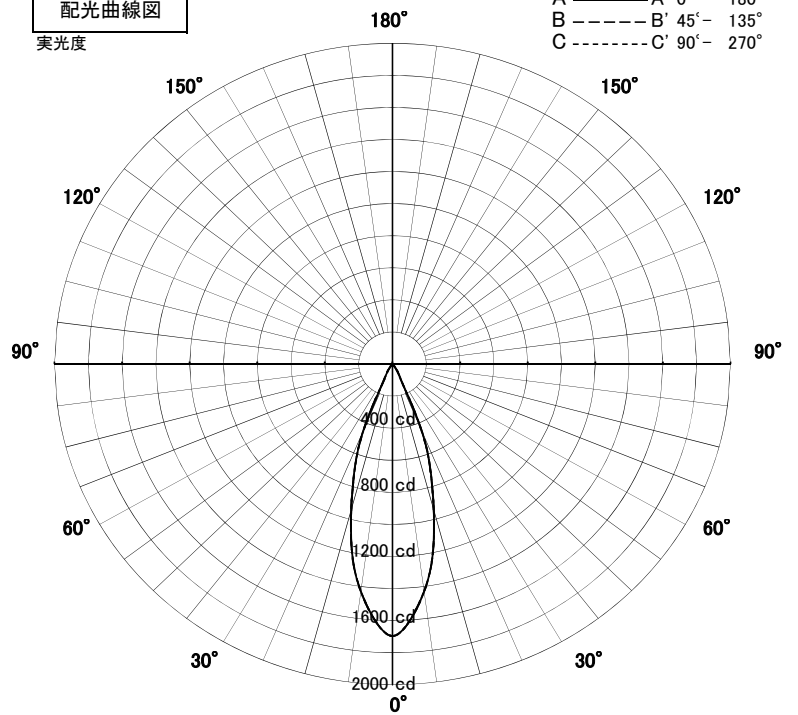

スポットライト 特性

品名	IR-AD-3141-L		
光源	LED_11.2W		
実効光束 (器具光束)	742lm	効率	66.2lm/W

配光曲線図
実光度

色温度	3000K	
演色評価指数	Ra83	
保守率	良	0.69
	中	0.67
	否	0.63

1/2ビーム角		
A-A'	33.0	度
C-C'	33.0	度

A-A' Section

1/2ビーム角

C-C' Section

スポットライト 特性

アイリスオーヤマ株式会社

品名	IR-AD-3141-L+IR-TG-379		
光源	LED_11.2W		
実効光束 (器具光束)	559lm	効率	49.8lm/W

[オプション] フード: ストレートタイプ (IR-TG-379) 付き

配光曲線図
実光度

色温度	3000K	
演色評価指数	Ra83	
保守率	良	0.69
	中	0.67
	否	0.63

1/2ビーム角		
A-A'	34.0	度
C-C'	34.0	度

A-A' Section

1/2ビーム角

C-C' Section

スポットライト 特性

アイリスオーヤマ株式会社

品名	IR-AD-3141-L+IR-TG-380		
光源	LED_11.2W		
実効光束 (器具光束)	665lm	効率	59.4lm/W

[オプション] フード: カットタイプ (IR-TG-380) 付き

配光曲線図
実光度

[オプション] スプレッドレンズ (IR-TG-381) 付き

配光曲線図
実光度

色温度	3000K	
演色評価指数	Ra83	
保守率	良	0.69
	中	0.67
	否	0.63

1/2ビーム角		
A-A'	63.0	度
C-C'	34.5	度

A-A' Section

1/2ビーム角

C-C' Section