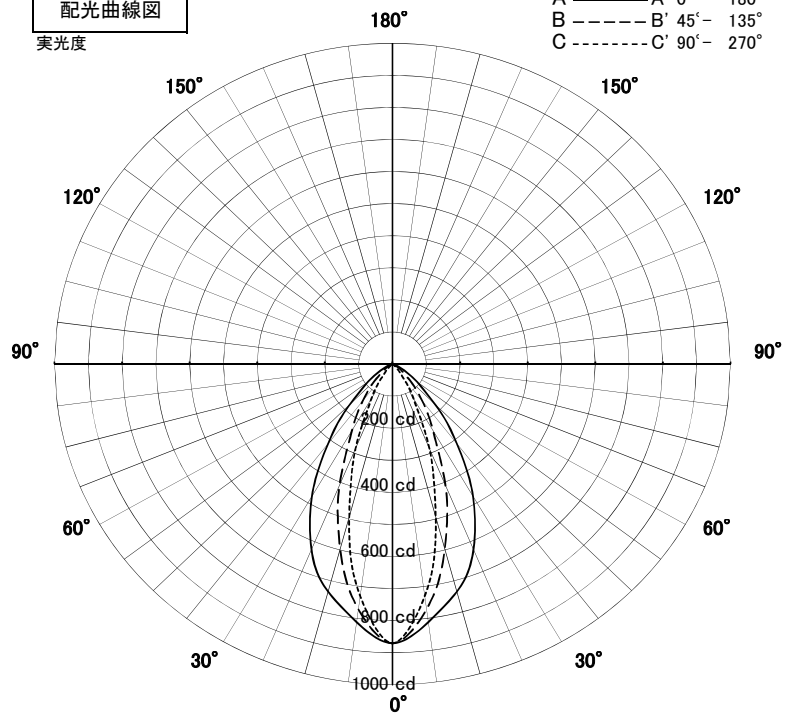

スポットライト 特性

品名	IR-AD-3141-L		
光源	LED_11.2W		
実効光束 (器具光束)	742lm	効率	66.2lm/W

配光曲線図
実光度

色温度	3000K	
演色評価指数	Ra83	
保守率	良	0.69
	中	0.67
	否	0.63

1/2ビーム角		
A-A'	33.0	度
C-C'	33.0	度

A-A' Section

1/2ビーム角

C-C' Section

A-A' Section

1/2ビーム角

C-C' Section

スポットライト 特性

アイリスオーヤマ株式会社

品名	IR-AD-3141-L+IR-TG-380		
光源	LED_11.2W		
実効光束 (器具光束)	665lm	効率	59.4lm/W

[オプション] フード: カットタイプ (IR-TG-380) 付き

配光曲線図
実光度

色温度	3000K	
演色評価指数	Ra83	
保守率	良	0.69
	中	0.67
	否	0.63

1/2ビーム角		
A-A'	34.0	度
C-C'	34.0	度

A-A' Section

1/2ビーム角

C-C' Section

スポットライト 特性

アイリスオーヤマ株式会社

品名	IR-AD-3141-L+IR-TG-381		
光源	LED_112W		
実効光束 (器具光束)	645lm	効率	57.6lm/W

[オプション] スプレッドレンズ (IR-TG-381) 付き

配光曲線図
実光度

色温度	3000K	
演色評価指数	Ra83	
保守率	良	0.69
	中	0.67
	否	0.63

1/2ビーム角		
A-A'	63.0	度
C-C'	34.5	度

A-A' Section

1/2ビーム角

C-C' Section