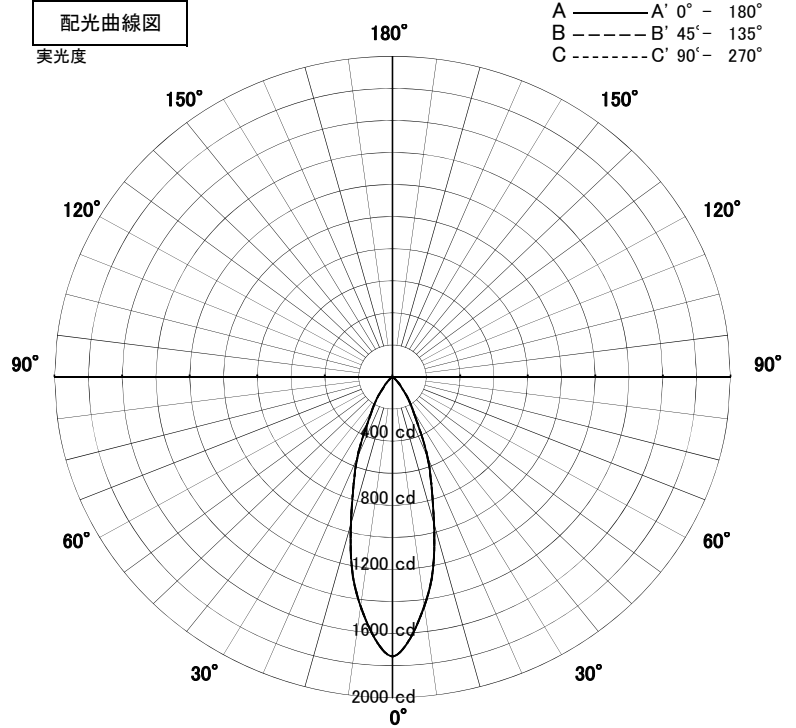

スポットライト 特性

品名	IR-AD-3141-L		
光源	LED_11.2W		
実効光束 (器具光束)	742lm	効率	66.2lm/W

配光曲線図
実光度

色温度	3000K	
演色評価指数	Ra83	
保守率	良	0.69
	中	0.67
	否	0.63

1/2ビーム角		
A-A'	33.0	度
C-C'	33.0	度

A-A' Section

1/2ビーム角

C-C' Section

スポットライト 特性

アイリスオーヤマ株式会社

品名	IR-AD-3141-L+IR-TG-379		
光源	LED_11.2W		
実効光束 (器具光束)	559lm	効率	49.8lm/W

[オプション] フード: ストレートタイプ (IR-TG-379) 付き

配光曲線図
実光度

色温度	3000K	
演色評価指数	Ra83	
保守率	良	0.69
	中	0.67
	否	0.63

1/2ビーム角		
A-A'	34.0	度
C-C'	34.0	度

A-A' Section

1/2ビーム角

C-C' Section

スポットライト 特性

アイリスオーヤマ株式会社

品名	IR-AD-3141-L+IR-TG-380		
光源	LED_11.2W		
実効光束 (器具光束)	665lm	効率	59.4lm/W

[オプション] フード: カットタイプ (IR-TG-380) 付き

配光曲線図
実光度

[オプション] スプレッドレンズ (IR-TG-381) 付き

配光曲線図
実光度

色温度	3000K	
演色評価指数	Ra83	
保守率	良	0.69
	中	0.67
	否	0.63

1/2ビーム角		
A-A'	63.0	度
C-C'	34.5	度

A-A' Section

1/2ビーム角

C-C' Section