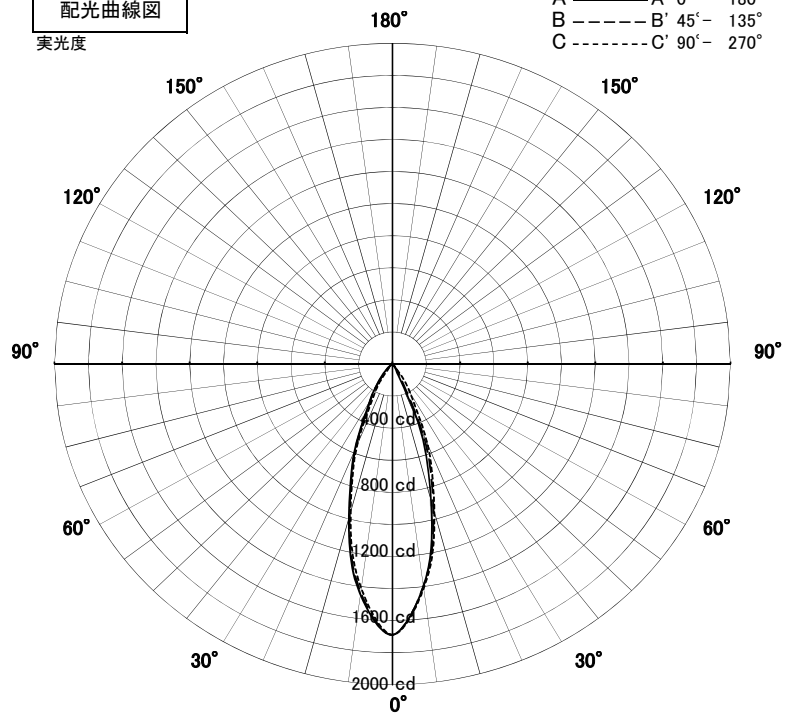

スポットライト 特性

品名	IR-AD-3141-L		
光源	LED_11.2W		
実効光束 (器具光束)	742lm	効率	66.2lm/W

配光曲線図
実光度

色温度	3000K	
演色評価指数	Ra83	
保守率	良	0.69
	中	0.67
	否	0.63

1/2ビーム角		
A-A'	33.0	度
C-C'	33.0	度

A-A' Section

1/2ビーム角

C-C' Section

スポットライト 特性

アイリスオーヤマ株式会社

品名	IR-AD-3141-L+IR-TG-379		
光源	LED_11.2W		
実効光束 (器具光束)	559lm	効率	49.8lm/W

[オプション] フード: ストレートタイプ (IR-TG-379) 付き

配光曲線図
実光度

色温度	3000K	
演色評価指数	Ra83	
保守率	良	0.69
	中	0.67
	否	0.63

1/2ビーム角		
A-A'	34.0	度
C-C'	34.0	度

A-A' Section

1/2ビーム角

C-C' Section

スポットライト 特性

アイリスオーヤマ株式会社

品名	IR-AD-3141-L+IR-TG-380		
光源	LED_11.2W		
実効光束 (器具光束)	665lm	効率	59.4lm/W

[オプション] フード: カットタイプ (IR-TG-380) 付き

配光曲線図
実光度

色温度	3000K	
演色評価指数	Ra83	
保守率	良	0.69
	中	0.67
	否	0.63

1/2ビーム角		
A-A'	34.0	度
C-C'	34.0	度

A-A' Section

1/2ビーム角

C-C' Section

スポットライト 特性

アイリスオーヤマ株式会社

品名	IR-AD-3141-L+IR-TG-381		
光源	LED_112W		
実効光束 (器具光束)	645lm	効率	57.6lm/W