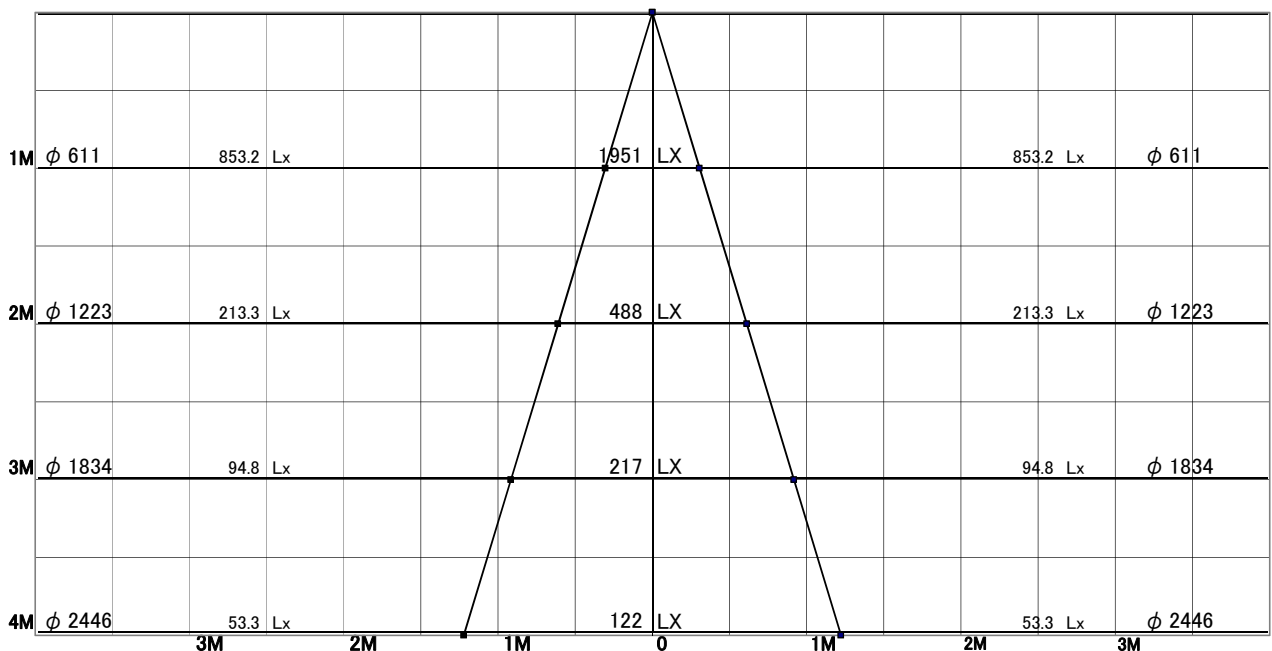

スポットライト 特性

アイリスオーヤマ株式会社

品名	IR-AD-3141-N+IR-TG-379		
光源	LED_11.2W		
実効光束 (器具光束)	642lm	効率	57.3lm/W

[オプション] フード: ストレートタイプ (IR-TG-379) 付き

配光曲線図

実光度

色温度	5000K	
演色評価指数	Ra70	
保守率	良	0.69
	中	0.67
	否	0.63

1/2ビーム角		
A-A'	34.0	度
C-C'	34.0	度

A-A' Section

1/2ビーム角

C-C' Section

スポットライト 特性

アイリスオーヤマ株式会社

品名	IR-AD-3141-N+IR-TG-380		
光源	LED_11.2W		
実効光束 (器具光束)	765lm	効率	68.3lm/W

[オプション] フード: カットタイプ (IR-TG-380) 付き

配光曲線図

品名	IR-AD-3141-N+IR-TG-381		
光源	LED_11.2W		
実効光束 (器具光束)	742lm	効率	66.2lm/W

[オプション] スプレッドレンズ (IR-TG-381) 付き

配光曲線図
実光度

色温度	5000K	
演色評価指数	Ra70	
保守率	良	0.69
	中	0.67
	否	0.63

1/2ビーム角		
A-A'	63.0	度
C-C'	34.5	度

A-A' Section