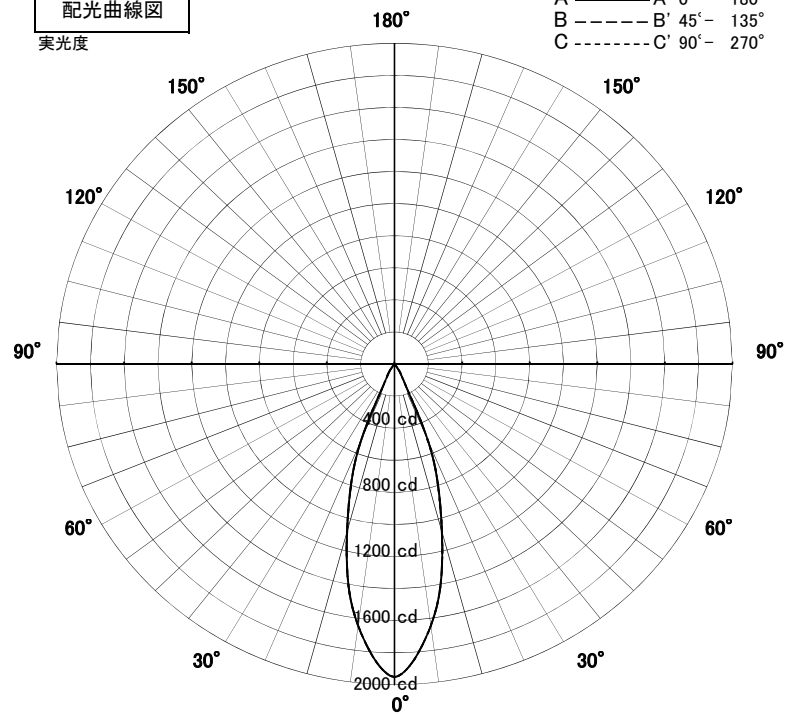

スポットライト 特性

アイリスオーヤマ株式会社

品名	IR-AD-3141-N+IR-TG-379		
光源	LED_11.2W		
実効光束 (器具光束)	642lm	効率	57.3lm/W

[オプション] フード: ストレートタイプ (IR-TG-379) 付き

配光曲線図

実光度

色温度	5000K	
演色評価指数	Ra70	
保守率	良	0.69
	中	0.67
	否	0.63

1/2ビーム角		
A-A'	34.0	度
C-C'	34.0	度

A-A' Section

1/2ビーム角

C-C' Section

スポットライト 特性

アイリスオーヤマ株式会社

品名	IR-AD-3141-N+IR-TG-380		
光源	LED_11.2W		
実効光束 (器具光束)	765lm	効率	68.3lm/W

[オプション] フード: カットタイプ (IR-TG-380) 付き

配光曲線図

品名	IR-AD-3141-N+IR-TG-381		
光源	LED_11.2W		
実効光束 (器具光束)	742lm	効率	66.2lm/W

[オプション] スプレッドレンズ (IR-TG-381) 付き

配光曲線図
実光度

色温度	5000K	
演色評価指数	Ra70	
保守率	良	0.69
	中	0.67
	否	0.63

1/2ビーム角		
A-A'	63.0	度
C-C'	34.5	度

A-A' Section

1/2ビーム角

C-C' Section