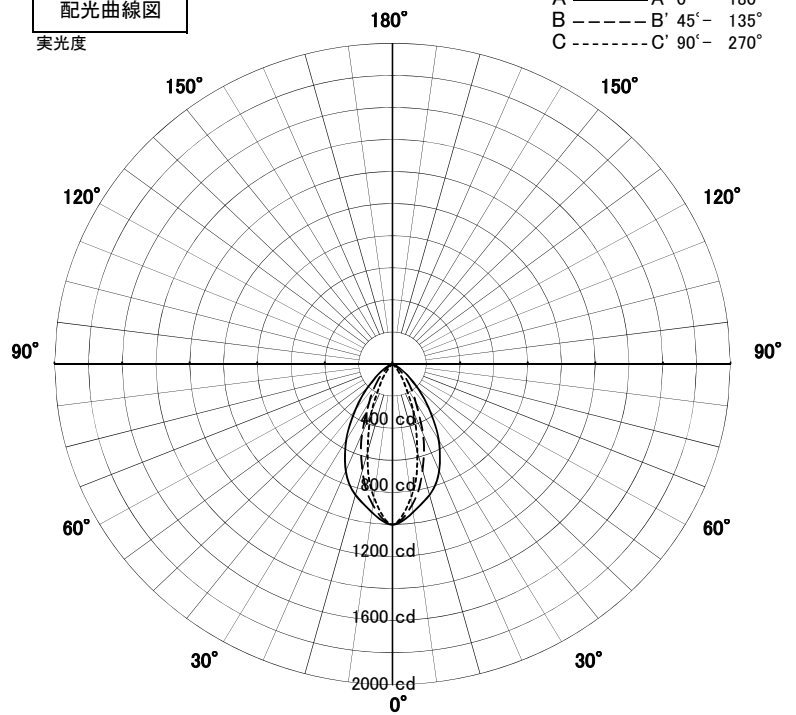

スポットライト 特性

アイリスオーヤマ株式会社

品名	IR-AD-3141-N+IR-TG-379		
光源	LED_11.2W		
実効光束 (器具光束)	642lm	効率	57.3lm/W

[オプション] フード: ストレートタイプ (IR-TG-379) 付き

配光曲線図

実光度

色温度	5000K	
演色評価指数	Ra70	
保守率	良	0.69
	中	0.67
	否	0.63

1/2ビーム角		
A-A'	34.0	度
C-C'	34.0	度

A-A' Section

1/2ビーム角

C-C' Section

スポットライト 特性

アイリスオーヤマ株式会社

品名	IR-AD-3141-N+IR-TG-380		
光源	LED_11.2W		
実効光束 (器具光束)	765lm	効率	68.3lm/W

[オプション] フード: カットタイプ (IR-TG-380) 付き

配光曲線図

実光度

色温度	5000K	
演色評価指数	Ra70	
保守率	良	0.69
	中	0.67
	否	0.63

1/2ビーム角		
A-A'	34.0	度
C-C'	34.0	度

A-A' Section

1/2ビーム角

C-C' Section

スポットライト 特性

アイリスオーヤマ株式会社

品名	IR-AD-3141-N+IR-TG-381		
光源	LED_11.2W		
実効光束 (器具光束)	742lm	効率	66.2lm/W

[オプション] スプレッドレンズ (IR-TG-381) 付き

配光曲線図
実光度

色温度	5000K	
演色評価指数	Ra70	
保守率	良	0.69
	中	0.67
	否	0.63

1/2ビーム角		
A-A'	63.0	度
C-C'	34.5	度

A-A' Section