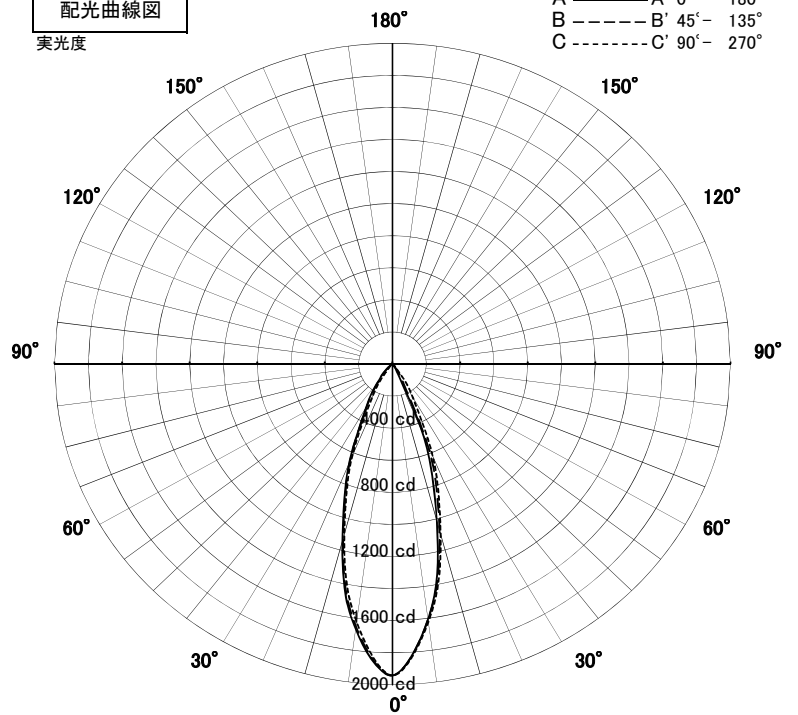

スポットライト 特性

アイリスオーヤマ株式会社

品名	IR-AD-3141-N+IR-TG-380		
光源	LED_11.2W		
実効光束 (器具光束)	765lm	効率	68.3lm/W

[オプション] フード: カットタイプ (IR-TG-380) 付き

配光曲線図

実光度