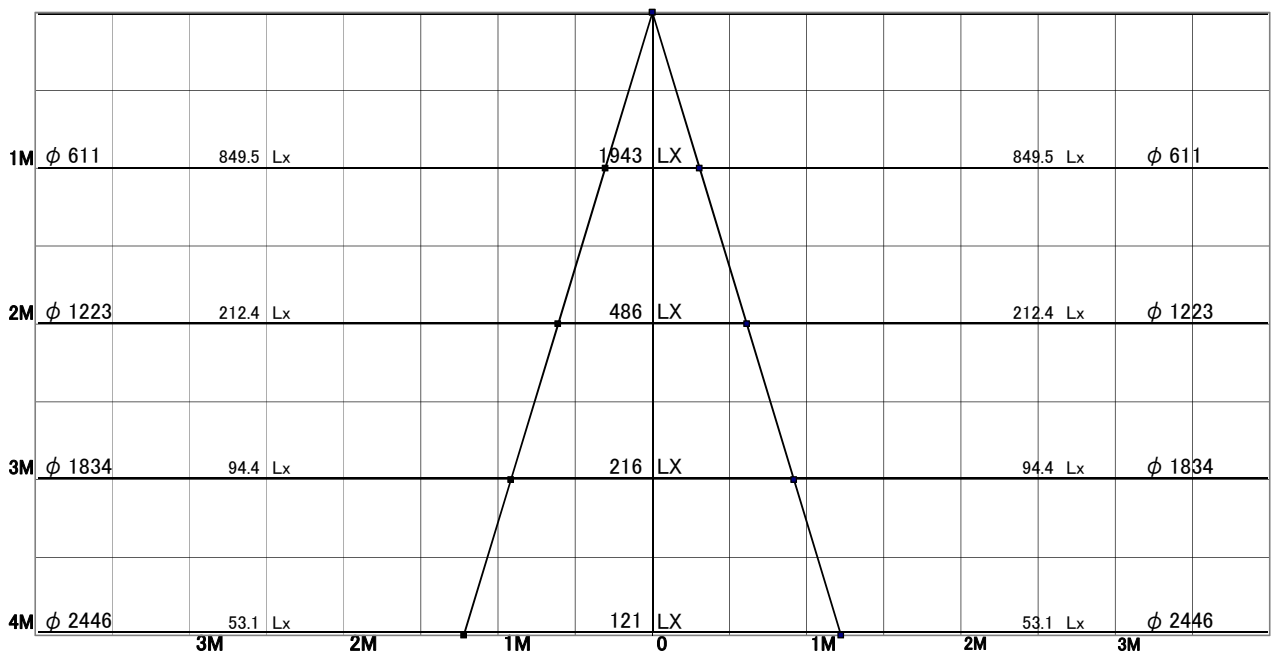

色温度	5000K	
演色評価指数	Ra70	
保守率	良	0.69
	中	0.67
	否	0.63

1/2ビーム角		
A-A'	34.0	度
C-C'	34.0	度

A-A' Section

1/2ビーム角

C-C' Section