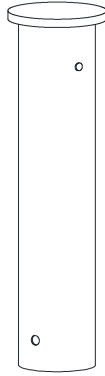

屋外照明器具特性

品名	IR-AD-3178-L		
光源	LED 6.7W		
実効光束 (器具光束)	164lm	効率	24.5lm/W

配光曲線図
(実光度)

全周タイプ

色温度	3000K	
演色評価指数	Ra80	
保守率	良	0.69
	中	0.67
	否	0.63

水平面照度分布	
単位: Lx	
地上高	0.40 M
保守率	1.00