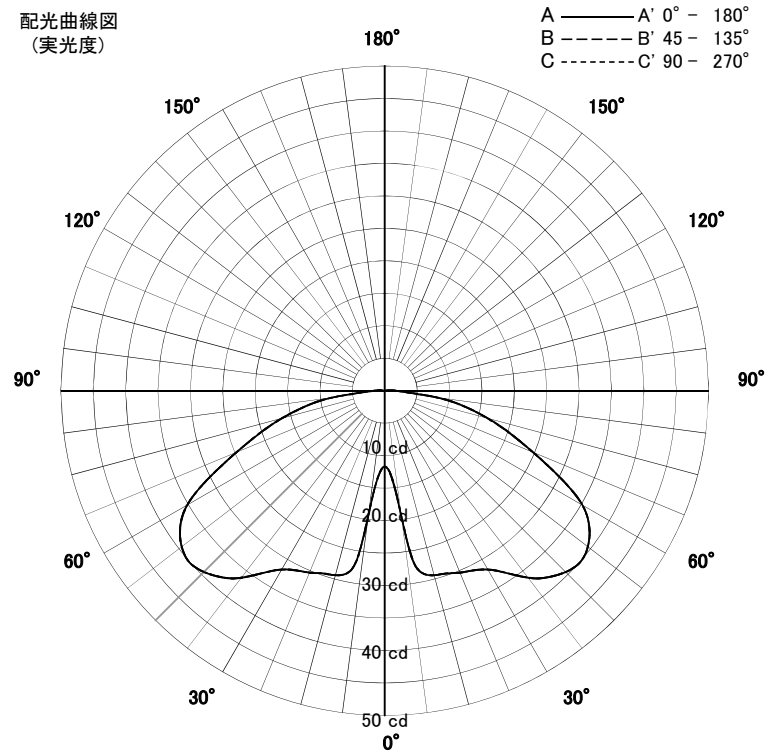

屋外照明器具特性

品名	IR-AD-3178-L		
光源	LED 6.7W		
実効光束 (器具光束)	164lm	効率	24.5lm/W

配光曲線図
(実光度)

全周タイプ

色温度	3000K	
演色評価指数	Ra80	
保守率	良	0.69
	中	0.67
	否	0.63

水平面照度分布	
単位: Lx	
地上高	0.40 M
保守率	1.00