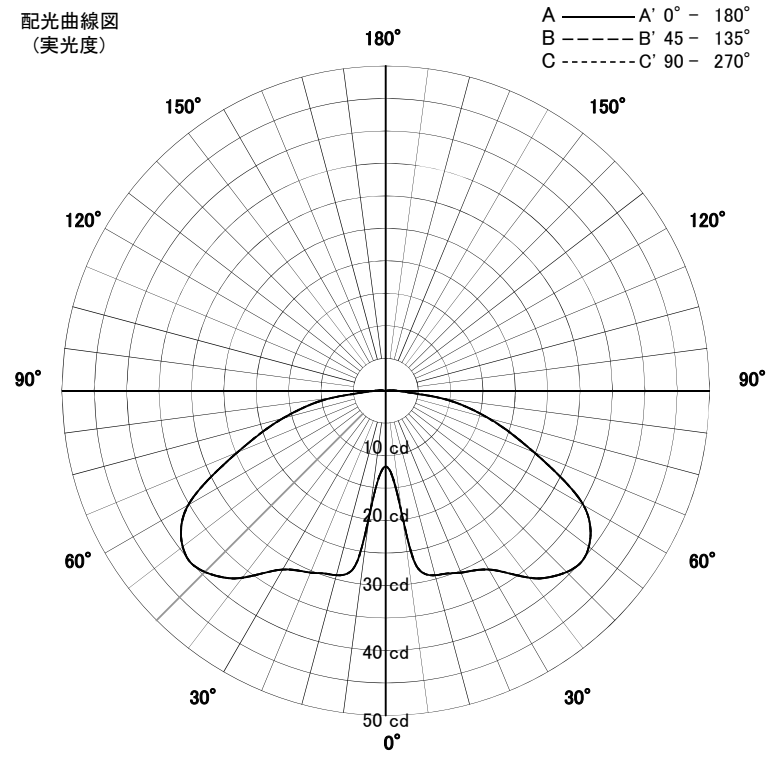

屋外照明器具特性

品名	IR-AD-3180-L		
光源	LED 6.7W		
実効光束 (器具光束)	164lm	効率	24.5lm/W

配光曲線図
(実光度)

全周タイプ

色温度	3000K	
演色評価指数	Ra80	
保守率	良	0.69
	中	0.67
	否	0.63

水平面照度分布	
単位: Lx	
地上高	0.65 M
保守率	1.00