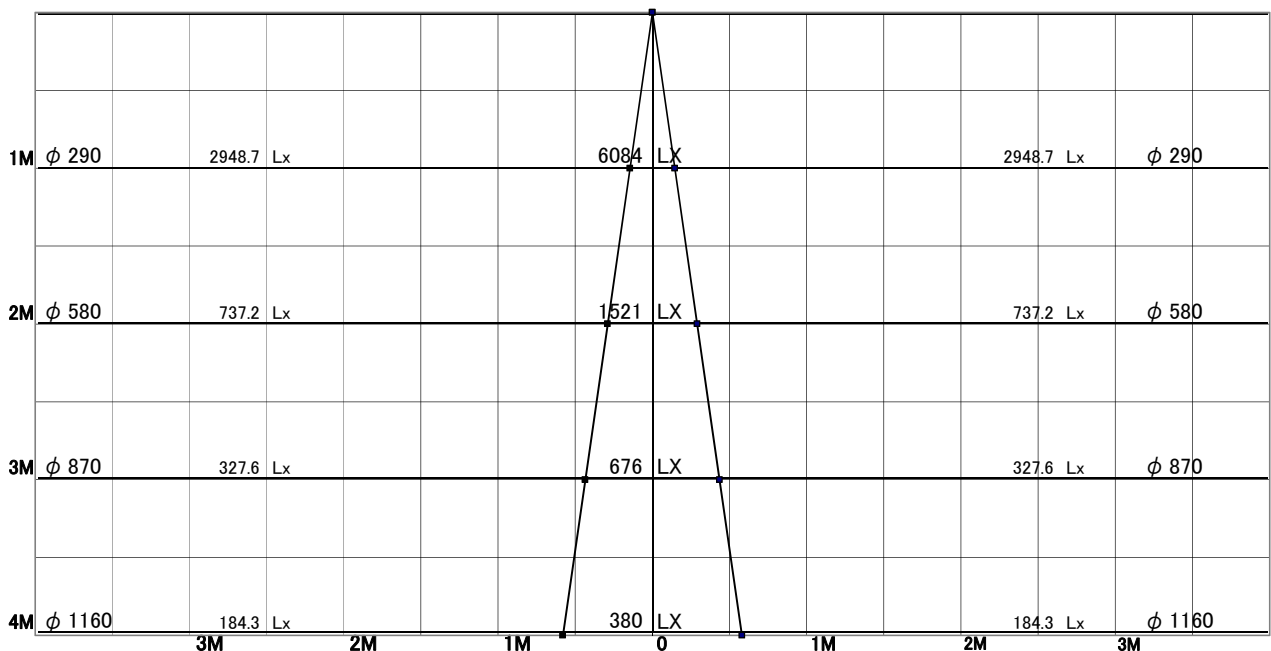

スポットライト 特性

品名	IR-AD-3152H-L		
光源	LED_11.2W		
実効光束 (器具光束)	787lm	効率	70.2lm/W

1灯data

配光曲線図
実光度

色温度	3000K	
演色評価指数	Ra83	
保守率	良	0.69
	中	0.67
	否	0.63

1/2ビーム角		
A-A'	16.5	度
C-C'	16.5	度

A-A' Section

1/2ビーム角

C-C' Section

スポットライト 特性

アイリスオーヤマ株式会社

品名	IR-AD-3152H-L+IR-TG-379		
光源	LED_11.2W		
実効光束 (器具光束)	634lm	効率	56.6lm/W

[オプション] フード: ストレートタイプ (IR-TG-379) 付き
1灯data

配光曲線図
実光度

色温度	3000K	
演色評価指数	Ra83	
保守率	良	0.69
	中	0.67
	否	0.63

1/2ビーム角		
A-A'	18.5	度
C-C'	18.5	度

A-A' Section

1/2ビーム角

C-C' Section

スポットライト 特性

アイリスオーヤマ株式会社

品名	IR-AD-3152H-L+IR-TG-380		
光源	LED_11.2W		
実効光束 (器具光束)	676lm	効率	60.3lm/W

[オプション] フード: カットタイプ (IR-TG-380) 付き
1灯data

配光曲線図
実光度

色温度	3000K	
演色評価指数	Ra83	
保守率	良	0.69
	中	0.67
	否	0.63

1/2ビーム角		
A-A'	18.5	度
C-C'	18.5	度

A-A' Section

1/2ビーム角

C-C' Section

スポットライト 特性

品名	IR-AD-3152H-L+IR-TG-381		
光源	LED_11.2W		
実効光束 (器具光束)	638lm	効率	56.9lm/W