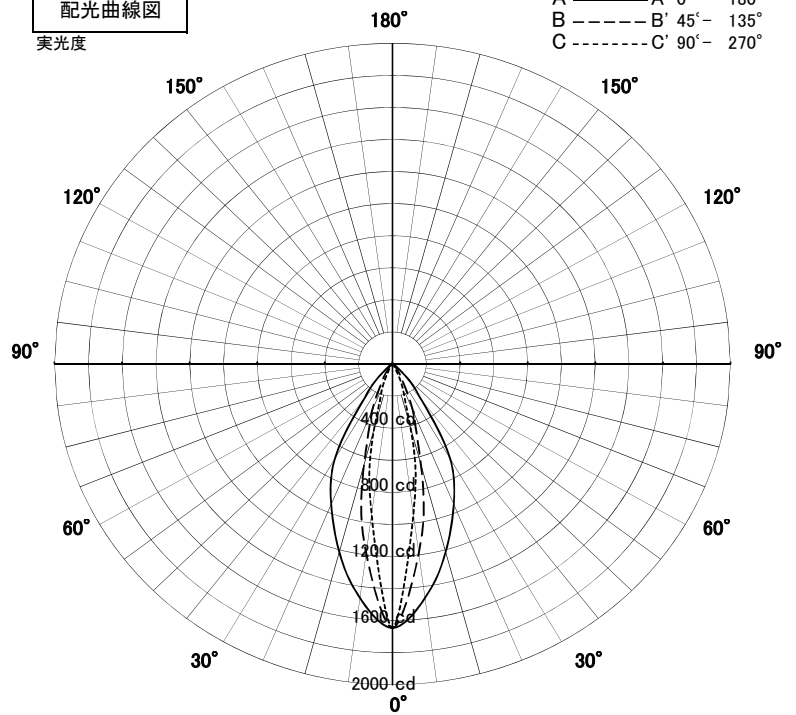

スポットライト 特性

品名	IR-AD-3152H-L		
光源	LED_11.2W		
実効光束 (器具光束)	787lm	効率	70.2lm/W

1灯data

配光曲線図
実光度

色温度	3000K	
演色評価指数	Ra83	
保守率	良	0.69
	中	0.67
	否	0.63

1/2ビーム角		
A-A'	16.5	度
C-C'	16.5	度

A-A' Section

1/2ビーム角

1/2ビーム角		
A-A'	18.5	度
C-C'	18.5	度

A-A' Section

1/2ビーム角

C-C' Section

スポットライト 特性

アイリスオーヤマ株式会社

品名	IR-AD-3152H-L+IR-TG-380		
光源	LED_11.2W		
実効光束 (器具光束)	676lm	効率	60.3lm/W

[オプション] フード: カットタイプ (IR-TG-380) 付き
1灯data

配光曲線図
実光度

色温度	3000K	
演色評価指数	Ra83	
保守率	良	0.69
	中	0.67
	否	0.63

1/2ビーム角		
A-A'	18.5	度
C-C'	18.5	度

A-A' Section

1/2ビーム角

C-C' Section

スポットライト 特性

品名	IR-AD-3152H-L+IR-TG-381		
光源	LED_11.2W		
実効光束 (器具光束)	638lm	効率	56.9lm/W

[オプション] スプレッドレンズ (IR-TG-381) 付き
1灯data

配光曲線図

実光度

色温度	3000K	
演色評価指数	Ra83	
保守率	良	0.69
	中	0.67
	否	0.63

1/2ビーム角		
A-A'	53.0	度
C-C'	19.5	度

A-A' Section

1/2ビーム角

C-C' Section