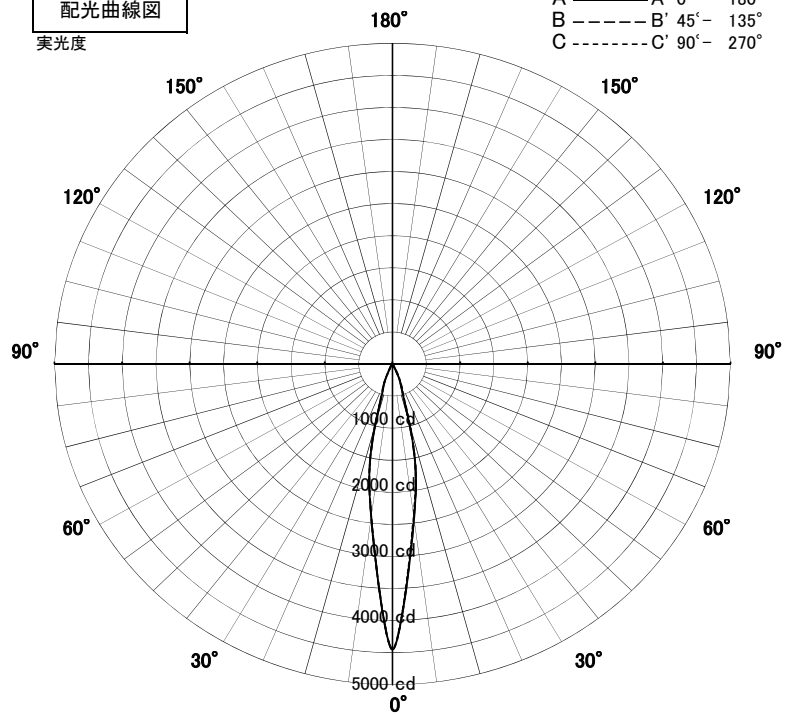

スポットライト 特性

品名	IR-AD-3152H-L		
光源	LED_11.2W		
実効光束 (器具光束)	787lm	効率	70.2lm/W

1灯data

配光曲線図
実光度

色温度	3000K	
演色評価指数	Ra83	
保守率	良	0.69
	中	0.67
	否	0.63

1/2ビーム角		
A-A'	16.5	度
C-C'	16.5	度

A-A' Section

1/2ビーム角

C-C' Section

スポットライト 特性

アイリスオーヤマ株式会社

品名	IR-AD-3152H-L+IR-TG-379		
光源	LED_11.2W		
実効光束 (器具光束)	634lm	効率	56.6lm/W

[オプション] フード: ストレートタイプ (IR-TG-379) 付き
1灯data

配光曲線図
実光度

色温度	3000K	
演色評価指数	Ra83	
保守率	良	0.69
	中	0.67
	否	0.63

1/2ビーム角		
A-A'	18.5	度
C-C'	18.5	度

A-A' Section

1/2ビーム角

C-C' Section

スポットライト 特性

アイリスオーヤマ株式会社

品名	IR-AD-3152H-L+IR-TG-380		
光源	LED_11.2W		
実効光束 (器具光束)	676lm	効率	60.3lm/W

[オプション] フード: カットタイプ (IR-TG-380) 付き
1灯data

配光曲線図
実光度

色温度	3000K	
演色評価指数	Ra83	
保守率	良	0.69
	中	0.67
	否	0.63

1/2ビーム角		
A-A'	18.5	度
C-C'	18.5	度

A-A' Section

1/2ビーム角

C-C' Section

スポットライト 特性

品名	IR-AD-3152H-L+IR-TG-381		
光源	LED_11.2W		
実効光束 (器具光束)	638lm	効率	56.9lm/W