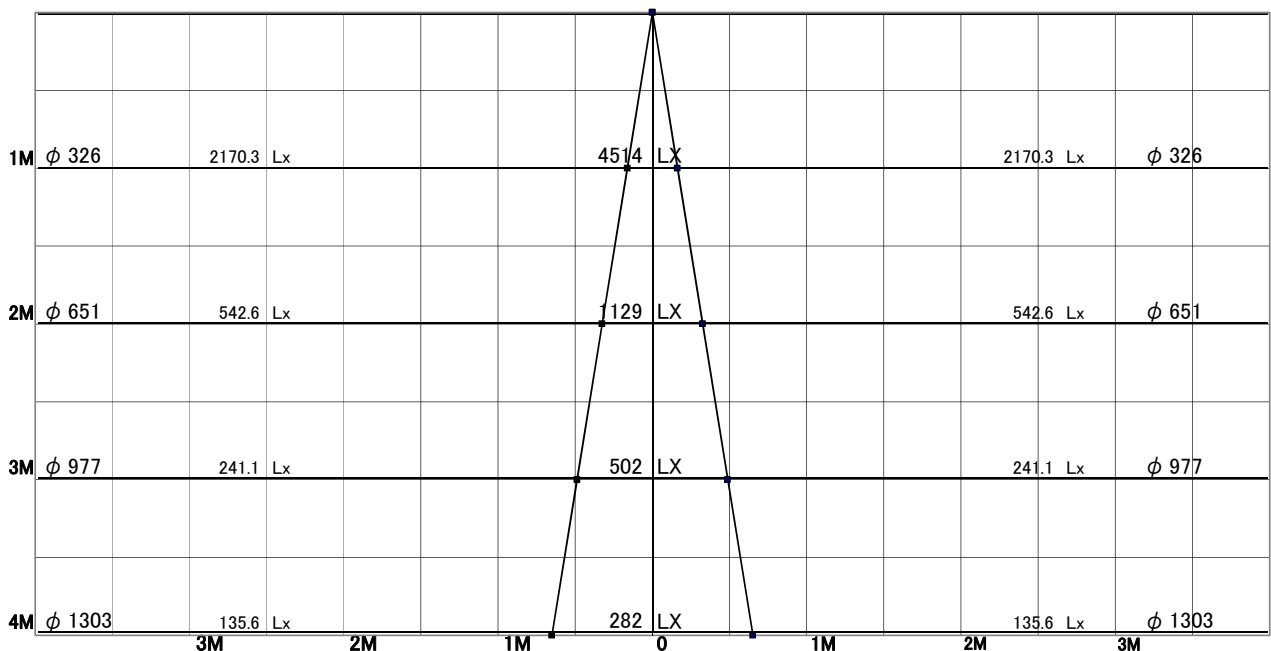

スポットライト 特性

品名	IR-AD-3152H-L		
光源	LED_11.2W		
実効光束 (器具光束)	787lm	効率	70.2lm/W

1灯data

配光曲線図
実光度

色温度	3000K	
演色評価指数	Ra83	
保守率	良	0.69
	中	0.67
	否	0.63

1/2ビーム角		
A-A'	16.5	度
C-C'	16.5	度

A-A' Section

1/2ビーム角

C-C' Section

スポットライト 特性

アイリスオーヤマ株式会社

品名	IR-AD-3152H-L+IR-TG-379		
光源	LED_11.2W		
実効光束 (器具光束)	634lm	効率	56.6lm/W

[オプション] フード: ストレートタイプ (IR-TG-379) 付き
1灯data

配光曲線図
実光度

色温度	3000K	
演色評価指数	Ra83	
保守率	良	0.69
	中	0.67
	否	0.63

1/2ビーム角		
A-A'	18.5	度
C-C'	18.5	度

A-A' Section

1/2ビーム角

C-C' Section

スポットライト 特性

アイリスオーヤマ株式会社

品名	IR-AD-3152H-L+IR-TG-380		
光源	LED_11.2W		
実効光束 (器具光束)	676lm	効率	60.3lm/W

[オプション] フード: カットタイプ (IR-TG-380) 付き
1灯data

配光曲線図
実光度

色温度	3000K	
演色評価指数	Ra83	
保守率	良	0.69
	中	0.67
	否	0.63

1/2ビーム角		
A-A'	18.5	度
C-C'	18.5	度

A-A' Section

1/2ビーム角

C-C' Section

スポットライト 特性

品名	IR-AD-3152H-L+IR-TG-381		
光源	LED_11.2W		
実効光束 (器具光束)	638lm	効率	56.9lm/W