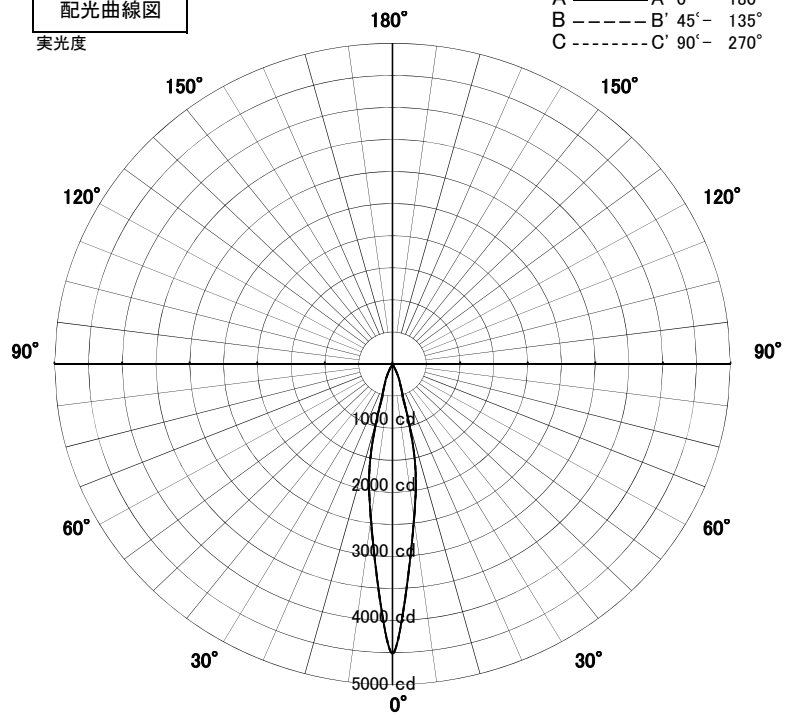

スポットライト 特性

品名	IR-AD-3152H-L		
光源	LED_11.2W		
実効光束 (器具光束)	787lm	効率	70.2lm/W

1灯data

配光曲線図
実光度

色温度	3000K	
演色評価指数	Ra83	
保守率	良	0.69
	中	0.67
	否	0.63

1/2ビーム角		
A-A'	16.5	度
C-C'	16.5	度

A-A' Section

1/2ビーム角

C-C' Section

スポットライト 特性

アイリスオーヤマ株式会社

品名	IR-AD-3152H-L+IR-TG-379		
光源	LED_11.2W		
実効光束 (器具光束)	634lm	効率	56.6lm/W

[オプション] フード: ストレートタイプ (IR-TG-379) 付き
1灯data

配光曲線図
実光度

色温度	3000K	
演色評価指数	Ra83	
保守率	良	0.69
	中	0.67
	否	0.63

1/2ビーム角		
A-A'	18.5	度
C-C'	18.5	度

A-A' Section

1/2ビーム角

C-C' Section

スポットライト 特性

アイリスオーヤマ株式会社

品名	IR-AD-3152H-L+IR-TG-380		
光源	LED_11.2W		
実効光束 (器具光束)	676lm	効率	60.3lm/W

[オプション] フード: カットタイプ (IR-TG-380) 付き
1灯data

配光曲線図
実光度

色温度	3000K	
演色評価指数	Ra83	
保守率	良	0.69
	中	0.67
	否	0.63

1/2ビーム角		
A-A'	18.5	度
C-C'	18.5	度

A-A' Section

1/2ビーム角

C-C' Section

スポットライト 特性

品名	IR-AD-3152H-L+IR-TG-381		
光源	LED_11.2W		
実効光束 (器具光束)	638lm	効率	56.9lm/W