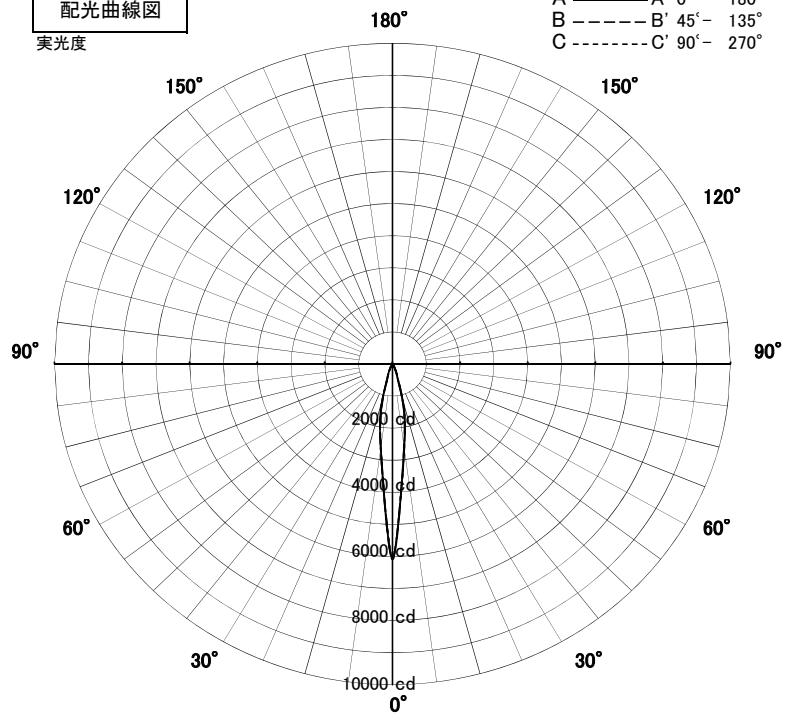

スポットライト 特性

品名	IR-AD-3152H-L		
光源	LED_11.2W		
実効光束 (器具光束)	787lm	効率	70.2lm/W

1灯data

配光曲線図
実光度

色温度	3000K	
演色評価指数	Ra83	
保守率	良	0.69
	中	0.67
	否	0.63

1/2ビーム角		
A-A'	16.5	度
C-C'	16.5	度

A-A' Section

1/2ビーム角

C-C' Section

スポットライト 特性

アイリスオーヤマ株式会社

品名	IR-AD-3152H-L+IR-TG-379		
光源	LED_11.2W		
実効光束 (器具光束)	634lm	効率	56.6lm/W

[オプション] フード: ストレートタイプ (IR-TG-379) 付き
1灯data

配光曲線図
実光度

色温度	3000K	
演色評価指数	Ra83	
保守率	良	0.69
	中	0.67
	否	0.63

1/2ビーム角		
A-A'	18.5	度
C-C'	18.5	度

A-A' Section

1/2ビーム角

C-C' Section

スポットライト 特性

アイリスオーヤマ株式会社

品名	IR-AD-3152H-L+IR-TG-380		
光源	LED_11.2W		
実効光束 (器具光束)	676lm	効率	60.3lm/W

[オプション] フード: カットタイプ (IR-TG-380) 付き
1灯data

配光曲線図
実光度

色温度	3000K	
演色評価指数	Ra83	
保守率	良	0.69
	中	0.67
	否	0.63

1/2ビーム角		
A-A'	18.5	度
C-C'	18.5	度

A-A' Section

1/2ビーム角

C-C' Section

スポットライト 特性

品名	IR-AD-3152H-L+IR-TG-381		
光源	LED_11.2W		
実効光束 (器具光束)	638lm	効率	56.9lm/W