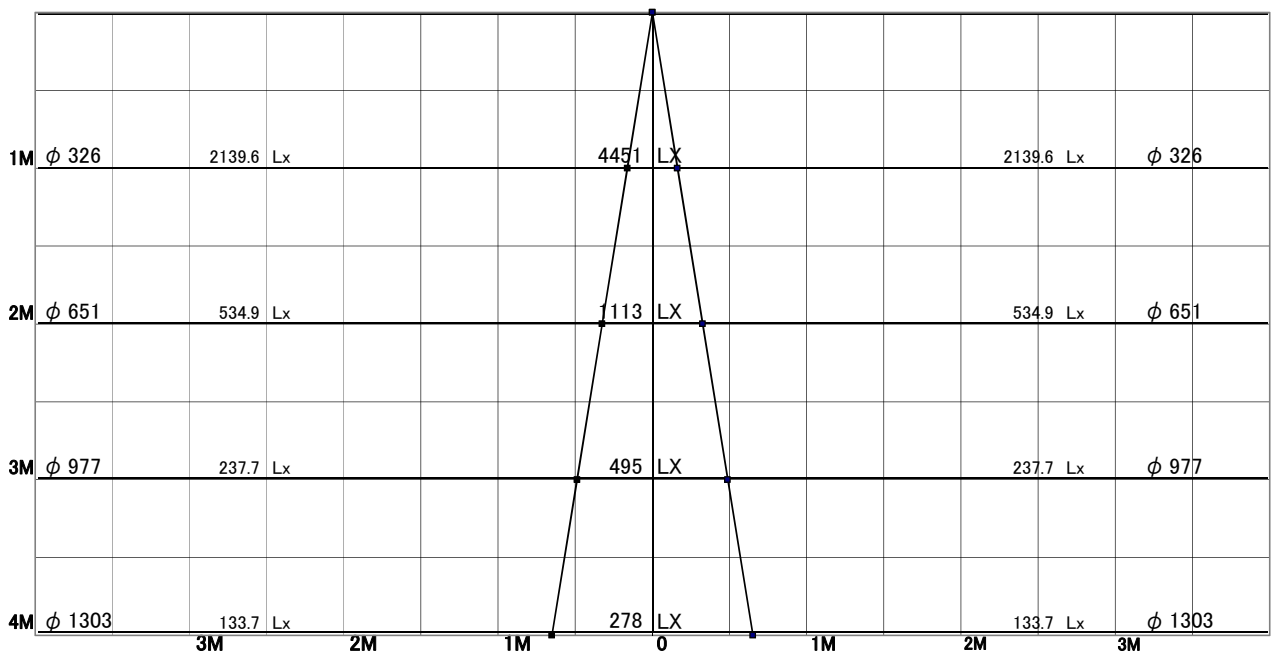

スポットライト 特性

品名	IR-AD-3152H-L		
光源	LED_11.2W		
実効光束 (器具光束)	787lm	効率	70.2lm/W

1灯data

配光曲線図
実光度

色温度	3000K	
演色評価指数	Ra83	
保守率	良	0.69
	中	0.67
	否	0.63

1/2ビーム角		
A-A'	16.5	度
C-C'	16.5	度

A-A' Section

1/2ビーム角

C-C' Section

スポットライト 特性

アイリスオーヤマ株式会社

品名	IR-AD-3152H-L+IR-TG-379		
光源	LED_11.2W		
実効光束 (器具光束)	634lm	効率	56.6lm/W

[オプション] フード: ストレートタイプ (IR-TG-379) 付き
1灯data

配光曲線図
実光度

色温度	3000K	
演色評価指数	Ra83	
保守率	良	0.69
	中	0.67
	否	0.63

配光曲線図
実光度

色温度	3000K	
演色評価指数	Ra83	
保守率	良	0.69
	中	0.67
	否	0.63

1/2ビーム角		
A-A'	18.5	度
C-C'	18.5	度

A-A' Section

1/2ビーム角

C-C' Section

スポットライト 特性

品名	IR-AD-3152H-L+IR-TG-381		
光源	LED_11.2W		
実効光束 (器具光束)	638lm	効率	56.9lm/W

[オプション] スプレッドレンズ (IR-TG-381) 付き
1灯data

配光曲線図

実光度

色温度	3000K	
演色評価指数	Ra83	
保守率	良	0.69
	中	0.67
	否	0.63

1/2ビーム角		
A-A'	53.0	度
C-C'	19.5	度

A-A' Section

1/2ビーム角

C-C' Section