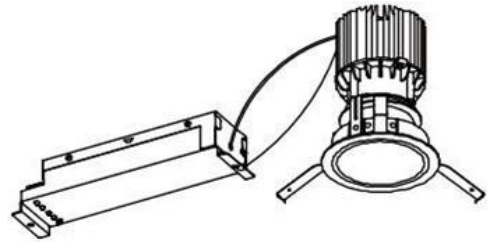

ECOHiLUX照明器具 配光データシート

器具品名	グレアレスダウンライト	保守率	
器具品番	DL25W9-10G3W-D	良	0.69
部品品名	-	中	0.67
部品品番	-	否	0.63
器具光束	2140lm	器具効率	
光源	-	上方向	0%
光源光束	一体型器具のため、器具光束表示	下方向	100%
		全方向	100%

照明率表

		作業面照明率(×0.01)																																
反射率	天井	80								70								50								30								0
	壁	70		50		30		10		70		50		30		10		50		30		10		30		10		0						
	床	30	10	30	10	30	10	10	30	10	30	10	30	10	10	30	10	30	10	10	30	10	30	10	10	30	10	10	0					
室 指 数	0.4	69	65	58	56	52	51	48	68	64	58	56	52	51	48	57	55	52	51	48	51	51	48	47										
	0.6	88	81	78	74	72	69	66	87	81	77	74	71	69	66	76	73	71	69	66	70	69	66	65										
	0.8	99	90	89	83	82	79	76	97	89	88	83	82	79	76	86	82	80	78	75	79	78	75	74										
	1	105	94	95	89	89	84	81	103	93	94	88	88	84	81	92	87	87	83	81	85	83	80	79										
	1.25	111	98	102	93	96	90	87	108	97	100	93	94	89	87	97	91	92	88	86	90	88	86	84										
	1.5	114	100	106	96	100	93	90	111	99	104	95	98	92	90	100	94	96	91	89	93	90	88	87										
	2	119	103	112	100	106	97	94	116	102	109	99	104	96	94	105	98	101	95	93	98	94	92	91										
	2.5	122	105	116	102	111	100	98	118	104	113	102	109	99	97	108	100	105	98	96	101	97	95	93										
	3	124	107	119	104	114	102	100	121	105	116	103	112	101	100	110	101	107	100	98	103	98	97	95										
	4	127	108	123	107	119	105	103	123	107	120	106	116	104	103	113	104	111	102	101	106	101	100	98										
5	129	109	126	108	123	107	106	125	108	122	107	119	106	105	115	105	113	104	103	108	103	102	100											
7	131	111	129	110	127	109	108	127	109	125	109	123	108	108	118	107	116	106	106	110	104	104	102											
10	133	111	132	111	130	111	110	129	110	127	110	126	110	109	119	108	119	108	108	112	106	106	103											

配光曲線

直射水平面照度