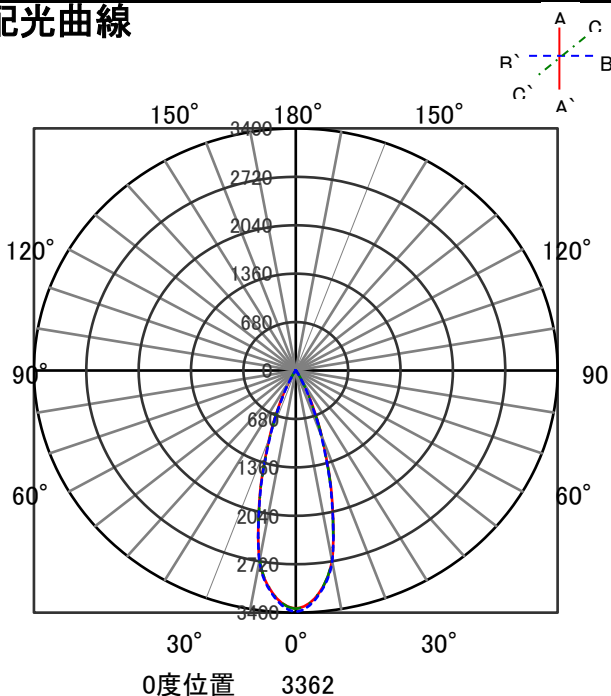

ECOHiLUX照明器具 配光データシート

器具品名	グレアレスダウンライト	保守率	
器具品番	DL25W9-10G3W-D	良	0.69
部品品名	-	中	0.67
部品品番	-	否	0.63
器具光束	2140lm	器具効率	
光源	-	上方向	0%
光源光束	一体型器具のため、器具光束表示	下方向	100%
		全方向	100%

照明率表

		作業面照明率(×0.01)																																
反射率	天井	80								70								50								30								0
	壁	70		50		30		10		70		50		30		10		50		30		10		30		10		0						
	床	30	10	30	10	30	10	10	30	10	30	10	30	10	10	30	10	30	10	10	30	10	30	10	10	30	10	10	0					
室 指 数	0.4	69	65	58	56	52	51	48	68	64	58	56	52	51	48	57	55	52	51	48	51	51	48	47										
	0.6	88	81	78	74	72	69	66	87	81	77	74	71	69	66	76	73	71	69	66	70	69	66	65										
	0.8	99	90	89	83	82	79	76	97	89	88	83	82	79	76	86	82	80	78	75	79	78	75	74										
	1	105	94	95	89	89	84	81	103	93	94	88	88	84	81	92	87	87	83	81	85	83	80	79										
	1.25	111	98	102	93	96	90	87	108	97	100	93	94	89	87	97	91	92	88	86	90	88	86	84										
	1.5	114	100	106	96	100	93	90	111	99	104	95	98	92	90	100	94	96	91	89	93	90	88	87										
	2	119	103	112	100	106	97	94	116	102	109	99	104	96	94	105	98	101	95	93	98	94	92	91										
	2.5	122	105	116	102	111	100	98	118	104	113	102	109	99	97	108	100	105	98	96	101	97	95	93										
	3	124	107	119	104	114	102	100	121	105	116	103	112	101	100	110	101	107	100	98	103	98	97	95										
	4	127	108	123	107	119	105	103	123	107	120	106	116	104	103	113	104	111	102	101	106	101	100	98										
5	129	109	126	108	123	107	106	125	108	122	107	119	106	105	115	105	113	104	103	108	103	102	100											
7	131	111	129	110	127	109	108	127	109	125	109	123	108	108	118	107	116	106	106	110	104	104	102											
10	133	111	132	111	130	111	110	129	110	127	110	126	110	109	119	108	119	108	108	112	106	106	103											

配光曲線

直射水平面照度