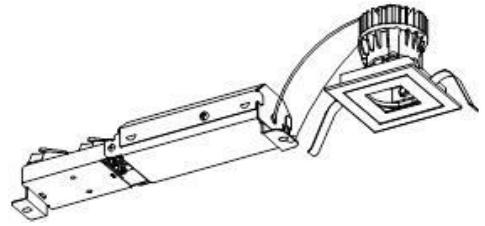

ECOHiLUX照明器具 配光データシート

意匠図

器具品名	グレアレスピンホールダウンライト	保守率	
器具品番	UVS1L309-55P3W-D	良	0.69
部品品名	-	中	0.67
部品品番	-	否	0.63
器具光束	140lm	器具効率	
光源	-	上方向	0%
光源光束	一体型器具のため、器具光束表示	下方向	100%
		全方向	100%

照明率表

		作業面照明率(×0.01)																									
反 射 率	天井	80								70								50				30				0	
	壁	70		50		30		10		70		50		30		10		50		30		10		30	10	10	0
	床	30	10	30	10	30	10	10	30	10	30	10	30	10	10	30	10	30	10	10	30	10	10	30	10	10	0
室 指 数	0.4	69	64	58	56	52	51	48	67	64	57	55	52	51	47	57	55	51	50	47	51	50	47	46			
	0.6	88	81	77	74	71	69	66	86	80	77	73	71	69	66	75	72	70	68	65	69	68	65	64			
	0.8	98	89	88	83	82	78	75	96	88	87	82	81	78	75	85	81	80	77	75	79	77	74	73			
	1	104	94	95	88	88	84	81	102	93	93	87	87	83	81	91	86	86	83	80	84	82	80	78			
	1.25	110	98	101	93	95	89	86	107	97	99	92	94	89	86	96	91	92	88	85	90	87	85	83			
	1.5	113	100	105	96	99	92	89	111	99	103	95	98	92	89	100	93	95	91	88	93	90	88	86			
	2	118	103	111	99	105	96	94	115	102	109	98	104	96	93	104	97	100	95	93	97	93	92	90			
	2.5	121	105	115	102	110	99	97	118	104	112	101	108	99	97	107	99	104	97	96	100	96	95	93			
	3	124	106	118	104	114	101	99	120	105	115	103	111	101	99	110	101	106	99	98	102	98	97	94			
	4	127	108	122	106	119	104	103	123	107	119	105	116	103	102	113	103	110	102	101	105	100	99	97			
5	129	109	125	107	122	106	105	124	108	121	106	119	105	104	115	105	113	104	103	107	102	101	99				
7	131	110	128	109	126	108	108	126	109	124	108	123	108	107	117	106	116	106	105	110	104	104	101				
10	132	111	131	111	130	110	110	128	110	127	109	125	109	109	119	107	118	107	107	111	105	105	102				

配光曲線

直射水平面照度