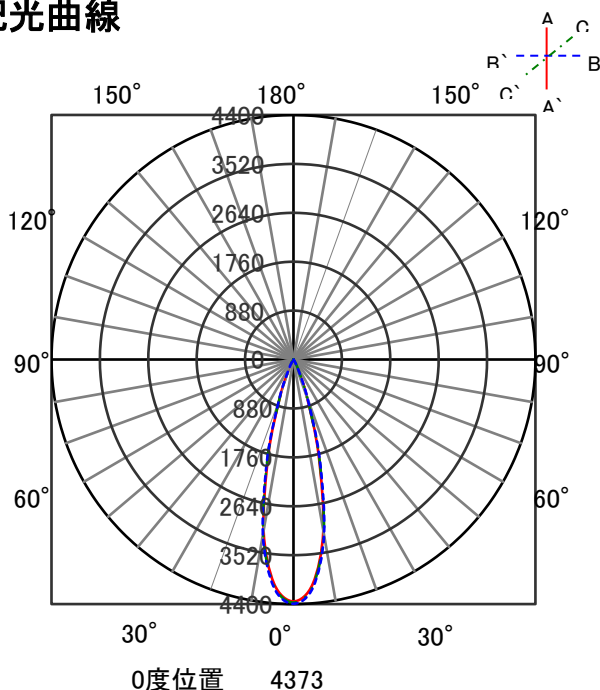

ECOHiLUX照明器具 配光データシート

意匠図

器具品名	グレアレスピンホールダウンライト	保守率	
器具品番	UVS1L309-55P3W-D	良	0.69
部品品名	-	中	0.67
部品品番	-	否	0.63
器具光束	140lm	器具効率	
光源	-	上方向	0%
光源光束	一体型器具のため、器具光束表示	下方向	100%
		全方向	100%

照明率表

		作業面照明率(×0.01)																									
反 射 率	天井	80								70								50				30				0	
	壁	70		50		30		10		70		50		30		10		50		30		10		30	10	10	0
	床	30	10	30	10	30	10	10	30	10	30	10	30	10	10	30	10	30	10	10	30	10	10	30	10	10	0
室 指 数	0.4	69	64	58	56	52	51	48	67	64	57	55	52	51	47	57	55	51	50	47	51	50	47	46			
	0.6	88	81	77	74	71	69	66	86	80	77	73	71	69	66	75	72	70	68	65	69	68	65	64			
	0.8	98	89	88	83	82	78	75	96	88	87	82	81	78	75	85	81	80	77	75	79	77	74	73			
	1	104	94	95	88	88	84	81	102	93	93	87	87	83	81	91	86	86	83	80	84	82	80	78			
	1.25	110	98	101	93	95	89	86	107	97	99	92	94	89	86	96	91	92	88	85	90	87	85	83			
	1.5	113	100	105	96	99	92	89	111	99	103	95	98	92	89	100	93	95	91	88	93	90	88	86			
	2	118	103	111	99	105	96	94	115	102	109	98	104	96	93	104	97	100	95	93	97	93	92	90			
	2.5	121	105	115	102	110	99	97	118	104	112	101	108	99	97	107	99	104	97	96	100	96	95	93			
	3	124	106	118	104	114	101	99	120	105	115	103	111	101	99	110	101	106	99	98	102	98	97	94			
	4	127	108	122	106	119	104	103	123	107	119	105	116	103	102	113	103	110	102	101	105	100	99	97			
5	129	109	125	107	122	106	105	124	108	121	106	119	105	104	115	105	113	104	103	107	102	101	99				
7	131	110	128	109	126	108	108	126	109	124	108	123	108	107	117	106	116	106	105	110	104	104	101				
10	132	111	131	111	130	110	110	128	110	127	109	125	109	109	119	107	118	107	107	111	105	105	102				

配光曲線

直射水平面照度