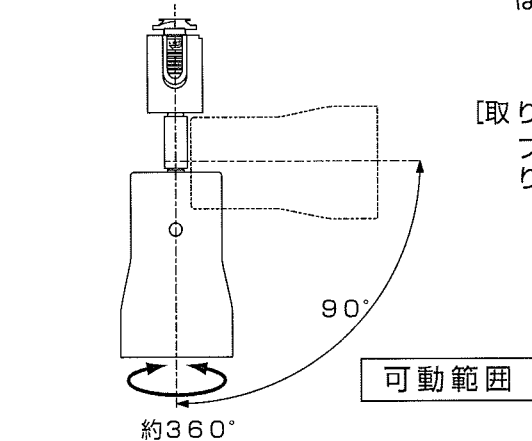

[取り外し方]

プラグのレバーを下へ下げながら左に90°回して取り外してください。

●故障のときの処置

■ご使用中に異常が生じたときは下表を参考にお調べください。

●下表以外の故障のときは、電源を切って、お客様相談センターへご相談ください。なお連絡されるときは器具の形式名、およびお買求め時期をお忘れなくお知らせください。

●形式名は器具の銘板に表示してあります。

状態	主な原因
ランプが点灯しない	●電源が切れている ●ソケットにランプが正常に取りついていない ●ランプの寿命

●お問い合わせ

■お買い上げいただきました販売店、工事店または、下記までご連絡ください。

●お客様相談センター
フリーダイヤル

0120-159087

(受付時間：AM9：00～PM5：00/土・日・祝定休)

アグレッド株式会社

本社 〒664-0845
兵庫県伊丹市東有岡2-16