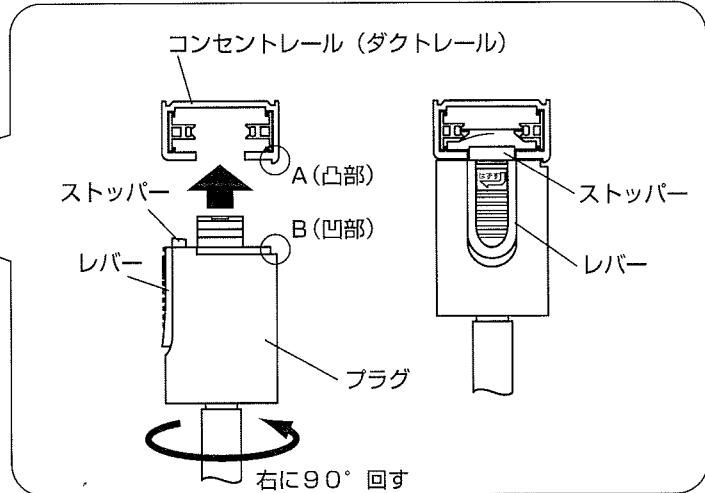

### ●お手入れについて ※必ず電源を切ってください

- 器具の汚れは、石けん水を浸したやわらかい布で拭きとる。
- シンナー、ベンジン等の揮発性のもの拭いたり、殺虫剤をかけたりしない。
- 器具全体に水をかけたり、水の中につけて洗うことは絶対にやめてください。
- ランプ交換の際は、必ず電源を切り、ランプが冷えてから取り替えてください。

点灯順序

点灯 → 消灯

定 格

器 具	使用電圧	周波数	消費電力	適合ランプ
LED4W	AC100V	50Hz/60Hz	4W	LDA4L-G-E17

## ●各部のなまえと取付け方

■調光回路では使用しないでください。