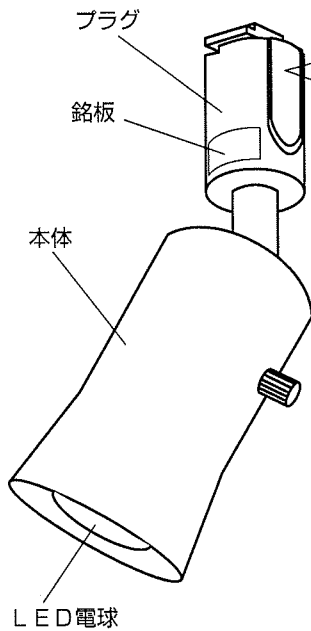

### ●お手入れについて ※必ず電源を切ってください

- 器具の汚れは、石けん水を浸したやわらかい布で拭きとる。
- シンナー、ベンジン等の揮発性のもの拭いたり、殺虫剤をかけたりしない。
- 器具全体に水をかけたり、水の中につけて洗うことは絶対にやめてください。
- ランプ交換の際は、必ず電源を切り、ランプが冷えてから取り替えてください。

点灯順序

点灯 → 消灯

定 格

器 具	使用電圧	周波数	消費電力	適合ランプ
LED4W	AC100V	50Hz/60Hz	4W	LDA4L-G-E17

## ●各部のなまえと取付け方

■調光回路では使用しないでください。