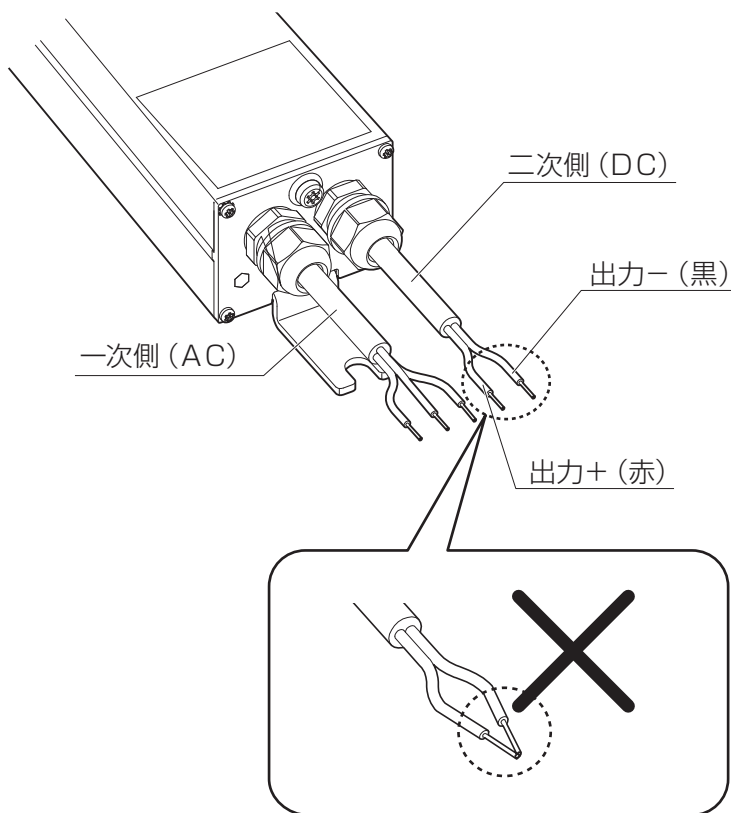

専用電源ユニット取り扱い上の注意

電源ユニットを取り扱う際は、破損防止のために以下の点に注意してください。

警告

二次側の短絡に注意してください。一次側の通電を遮断したあとも、残留電荷があると、短絡により破損します。

アイリスオーヤマ株式会社 〒980-8510 仙台市青葉区五橋2丁目12番1号 法人向けLED照明ホームページ <http://www.irisohyama.co.jp/led/houjin/>