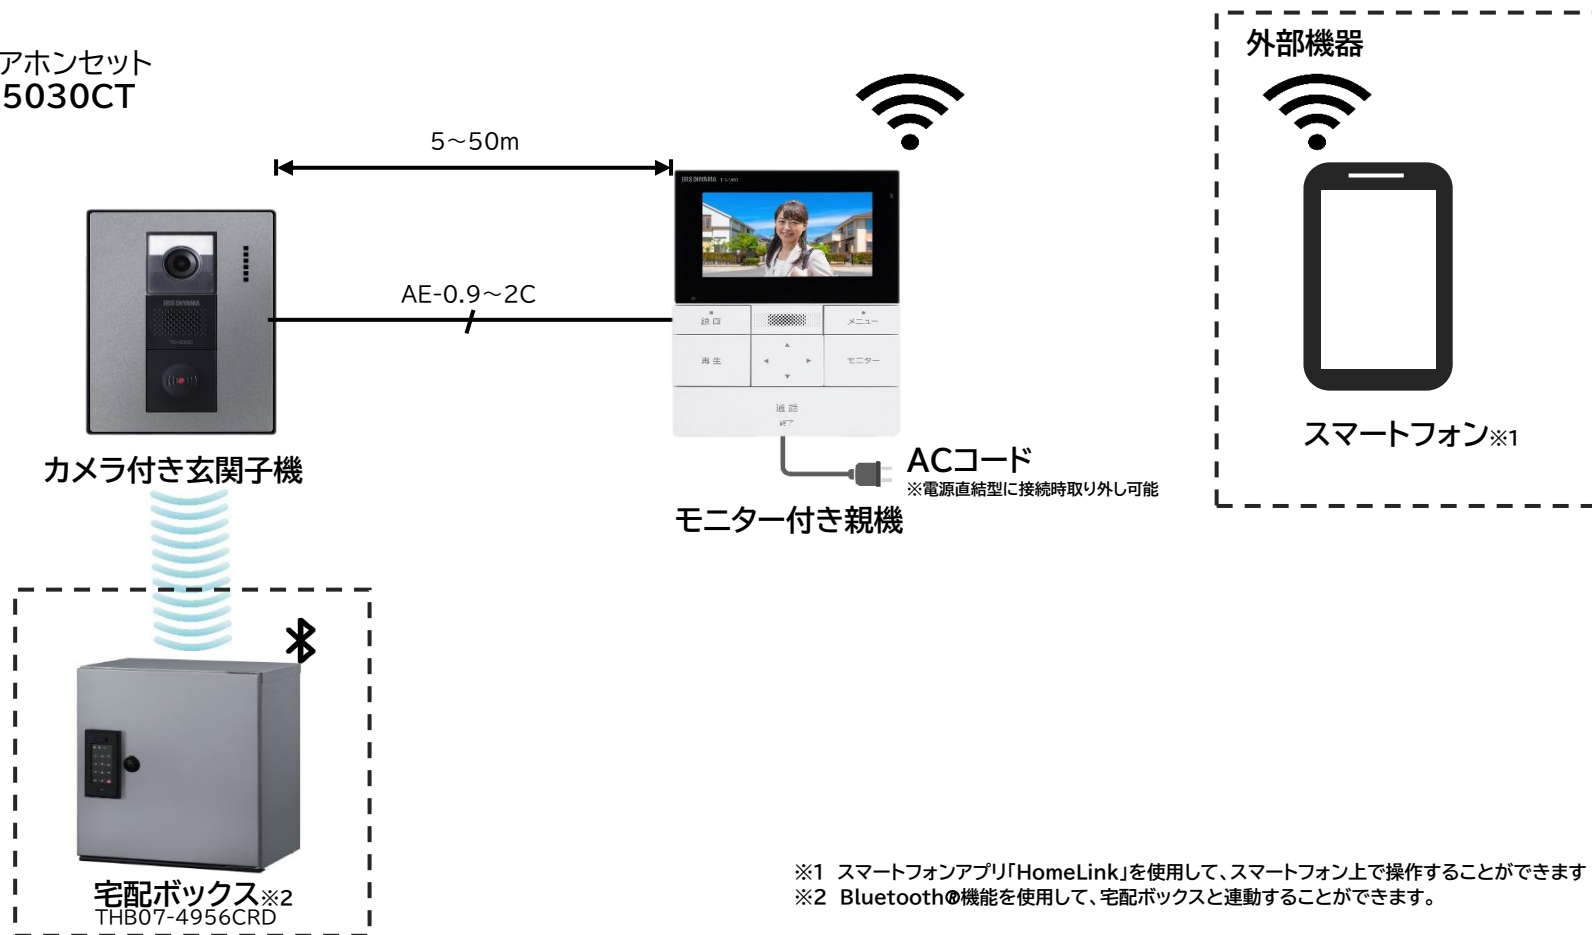

□TD-SM5030CT システム構成図

テレビドアホンセット
TD-SM5030CT

※1 スマートフォンアプリ「HomeLink」を使用して、スマートフォン上で操作することができます
※2 Bluetooth®機能を使用して、宅配ボックスと連動することができます。