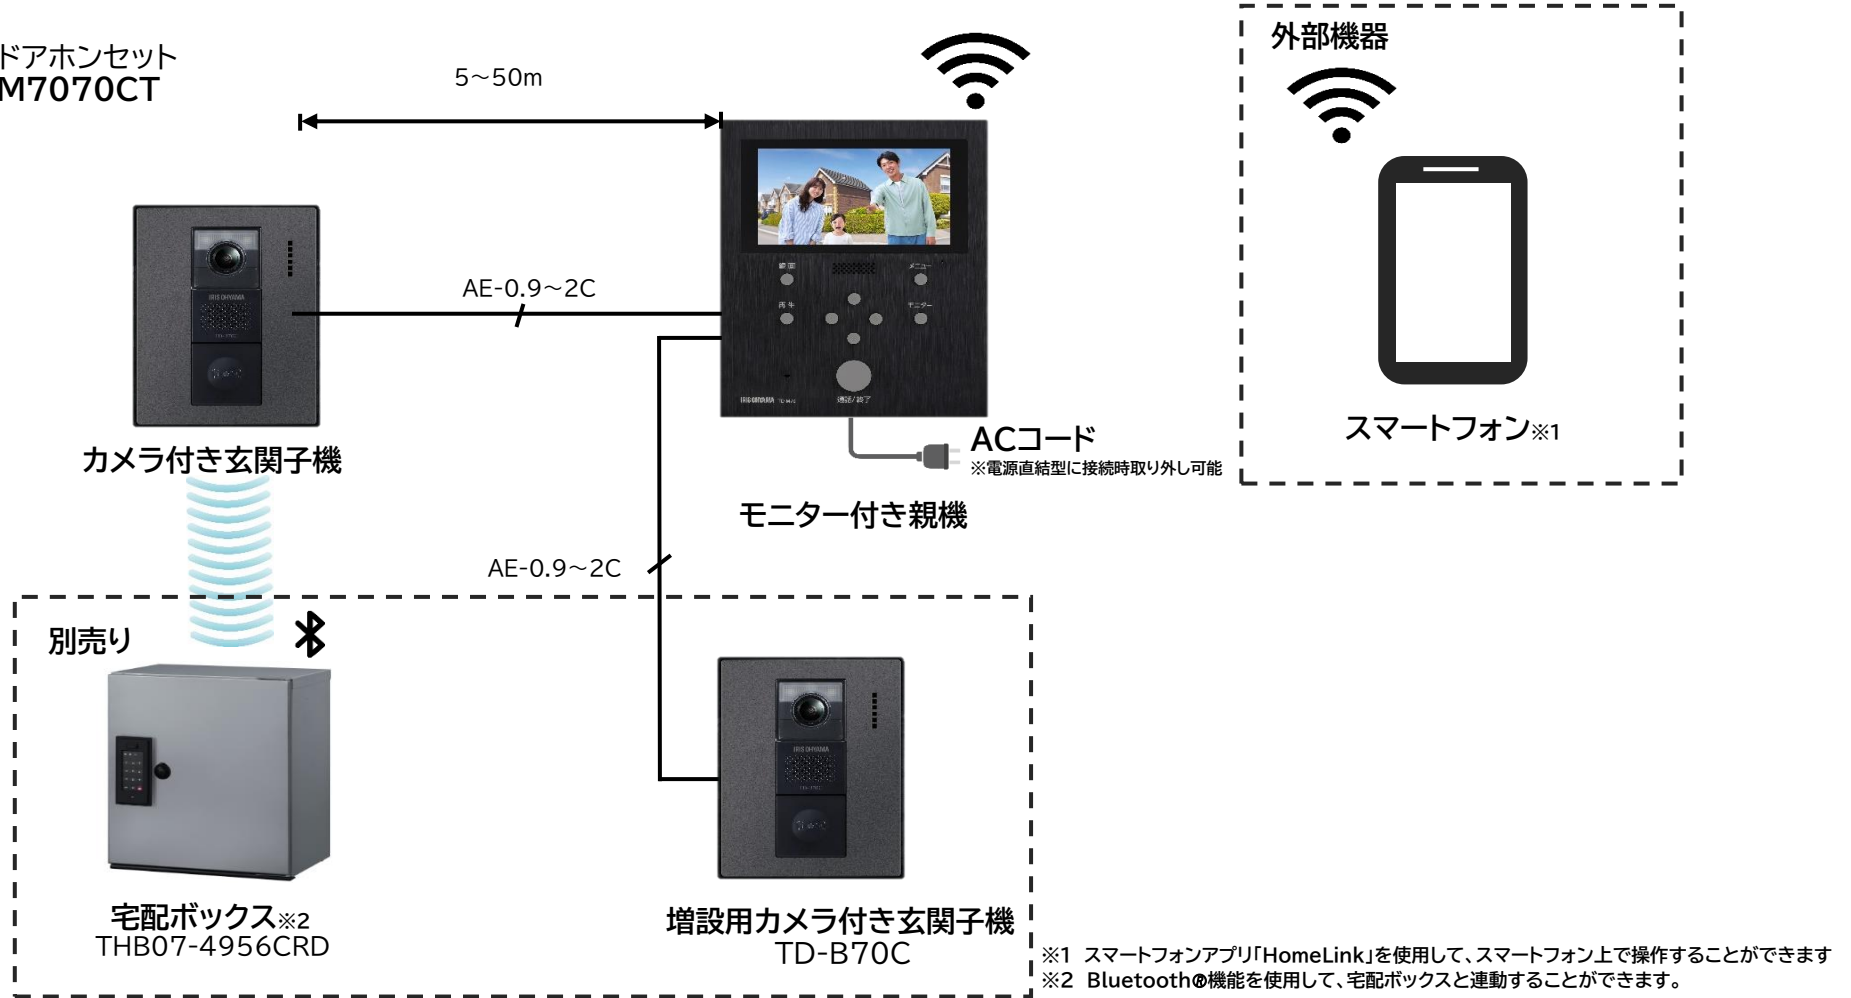

□TD-SM7070C システム構成図

テレビドアホンセット
TD-SM7070CT

※1 スマートフォンアプリ「HomeLink」を使用して、スマートフォン上で操作することができます
※2 Bluetooth®機能を使用して、宅配ボックスと連動することができます。