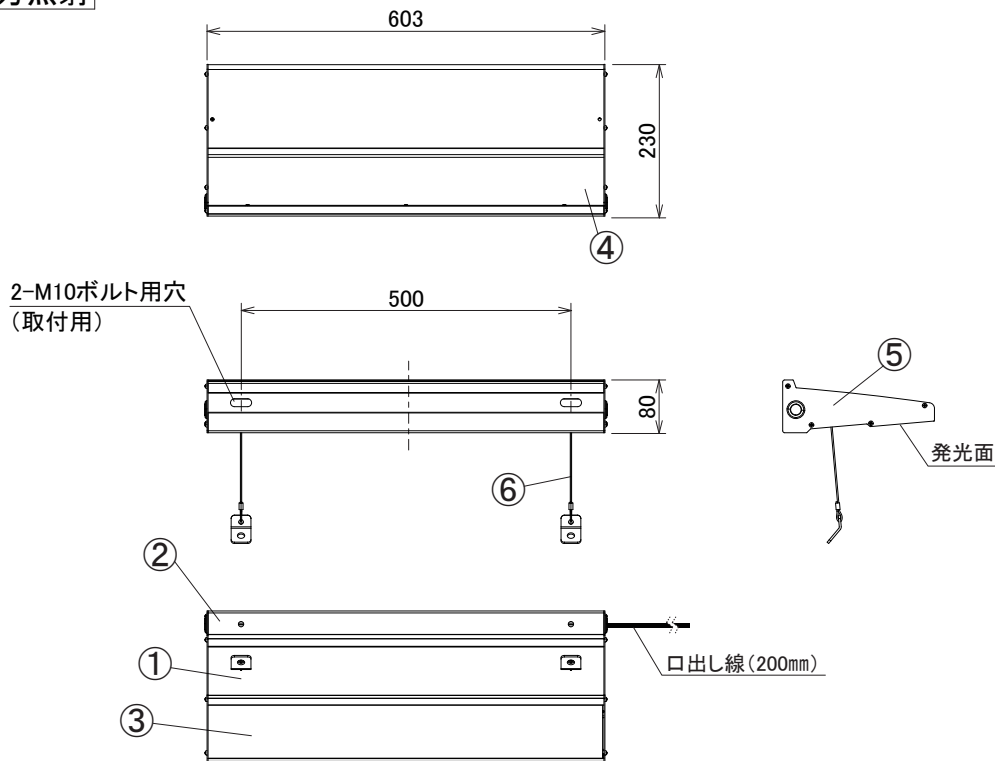

※照明器具を安全に使用していただくためには、カタログや取扱説明書をお読みください。

下方照射

| 部品名 | 材質 | 数量 | 備考 |
|------------|----------|----|------------|
| 1 本体 | アルミ | 1 | ポリエステル粉体塗装 |
| 2 カバー | アルミ | 1 | ポリエステル粉体塗装 |
| 3 透光カバー | ポリカーボネート | 1 | 透明 |
| 4 ブラケット | アルミ | 1 | ポリエステル粉体塗装 |
| 5 エンドカバー | アルミ | 2 | ポリエステル粉体塗装 |
| 6 落下防止ワイヤー | - | 2 | - |

| | | | | |
|-------|------|----|--------------|--------------------------|
| 質量 | 図法 | 単位 | 品名 | 屋外看板用照明 HW-S Line (下方照射) |
| 3.3kg | 第三角法 | mm | 品番 | FLSL-D-600L-K■■■-R8 |
| 作成 | 検図 | 承認 | 図番 | |
| 狩野 | 狩野 | 八巻 | アイリスオーヤマ株式会社 | |