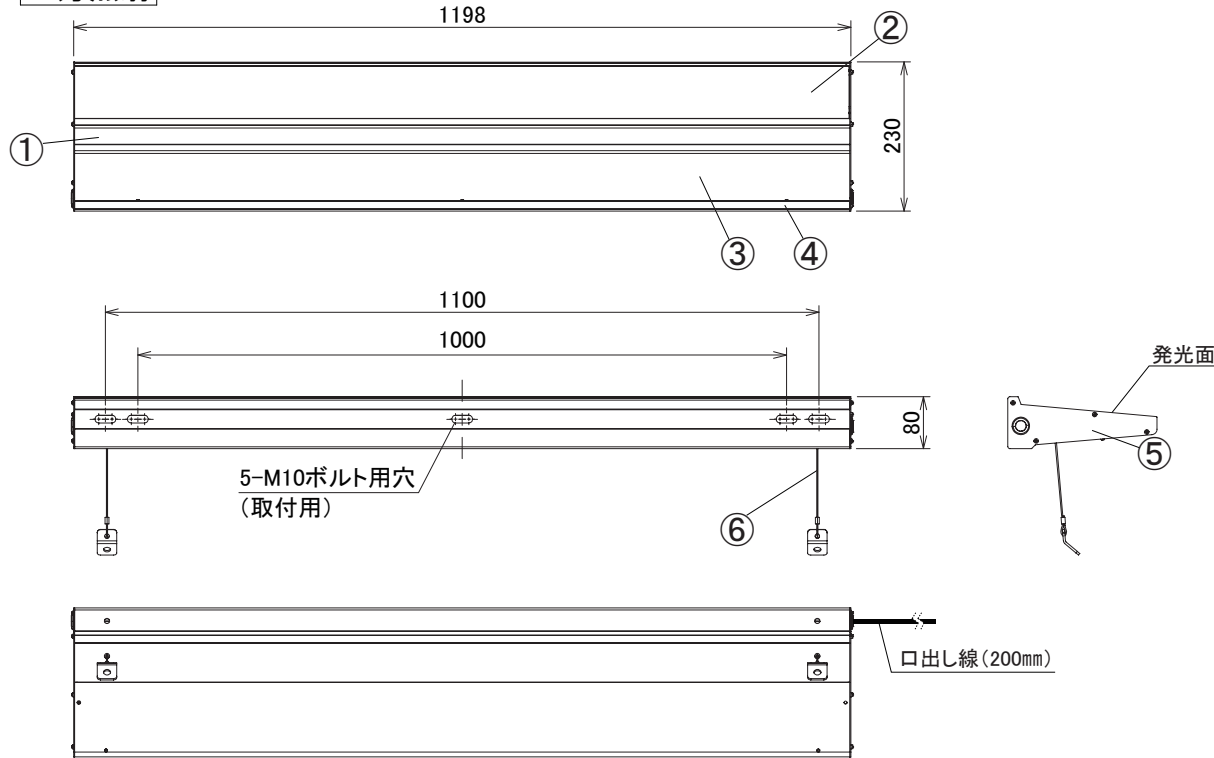

※照明器具を安全に使用していただくためには、カタログや取扱説明書をお読みください。

上方照射

部品名	材質	数量	備考
1 本体	アルミ	1	ポリエステル粉体塗装
2 カバー	アルミ	1	ポリエステル粉体塗装
3 透光カバー	強化ガラス	1	透明
4 ブラケット	アルミ	1	ポリエステル粉体塗装
5 エンドカバー	アルミ	2	ポリエステル粉体塗装
6 落下防止ワイヤー	-	2	-

▲ 安全上のご注意

- この器具は下記の環境、条件下では使用しないでください。  
 器具落下、感電、発熱、火災の原因となります。  
 ・激しい振動や衝撃の加わる場所、常時振動のある場所。  
 ・水没するところ。  
 ・器具上に枯葉、ごみ、虫の死骸などが溜まる可能性のある場所。  
 ・オイルミスト・引火性ガス・虫の発生する場所。  
 ・メッキ工場など腐食性ガス、蒸気、液体にさらされる可能性のある場所。  
 ・雰囲気温度が50℃を超える場所、狭い密閉された空間。  
 ・器具に1mを超える積雪、凍結のおそれがある場所。  
 ・人がぶら下がったり、引っ張ったり、押したりするような場所。  
 ・人が容易に触れるおそれのある場所。  
 ・風速60m/sを超える風の吹く可能性のある場所。
- 指定された取付方向以外では使用しないでください。  
 器具の落下や火災の原因となります。
- 器具は適合ボルトを用いて、平座金、ばね座金、ナットを使用して堅牢に固定してください。取り付けに不備があると器具落下の原因となります。
- 落下防止のため、ワイヤーを使用し、器具の重さに耐えられる躯体へ確実に固定してください。落下による事故の原因となります。
- 器具の取り付けは、「取扱説明書」に従い確実に行ってください。  
 取り付けに不備があると火災、感電、器具落下によるケガのおそれがあります。

\*1 寿命は光束が70%まで低下するまでの時間です。表示は設計寿命であり、製品の寿命を保証するものではありません。

質量	図法	単位	品名	屋外看板用照明 HW-S Line (上方照射)
6.7kg	第三角法	mm	品番	FLSL-U-1200L-K■■■-R8
作成	検図	承認	図番	
狩野	狩野	八巻	アイリスオーヤマ株式会社	