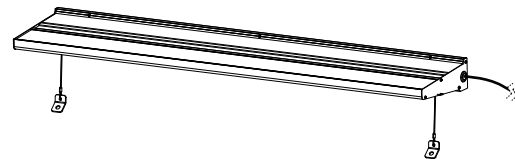

※照明器具を安全に使用していただくためには、カタログや取扱説明書をお読みください。

上方照射

部品名	材質	数量	備考
1 本体	アルミ	1	ポリエステル粉体塗装
2 カバー	アルミ	1	ポリエステル粉体塗装
3 透光カバー	強化ガラス	1	透明
4 ブラケット	アルミ	1	ポリエステル粉体塗装
5 エンドカバー	アルミ	2	ポリエステル粉体塗装
6 落下防止ワイヤー	-	2	-

▲ 安全上のご注意

- この器具は下記の環境、条件下では使用しないでください。  
 器具落下、感電、発熱、火災の原因となります。  
 ・激しい振動や衝撃の加わる場所、常時振動のある場所。  
 ・水没するところ。  
 ・器具上に枯葉、ごみ、虫の死骸などが溜まる可能性のある場所。  
 ・オイルミスト・引火性ガス・虫の発生する場所。  
 ・メッキ工場など腐食性ガス、蒸気、液体にさらされる可能性のある場所。  
 ・雰囲気温度が50℃を超える場所、狭い密閉された空間。  
 ・器具に1mを超える積雪、凍結のおそれがある場所。  
 ・人がぶら下がったり、引っ張ったり、押したりするような場所。  
 ・人が容易に触れるおそれのある場所。  
 ・風速60m/sを超える風の吹く可能性のある場所。
- 指定された取付方向以外では使用しないでください。  
 器具の落下や火災の原因となります。
- 器具は適合ボルトを用いて、平座金、ばね座金、ナットを使用して堅牢に固定してください。取り付けに不備があると器具落下の原因となります。
- 落下防止のため、ワイヤーを使用し、器具の重さに耐えられる躯体へ確実に固定してください。落下による事故の原因となります。
- 器具の取り付けは、「取扱説明書」に従い確実に行ってください。  
 取り付けに不備があると火災、感電、器具落下によるケガのおそれがあります。