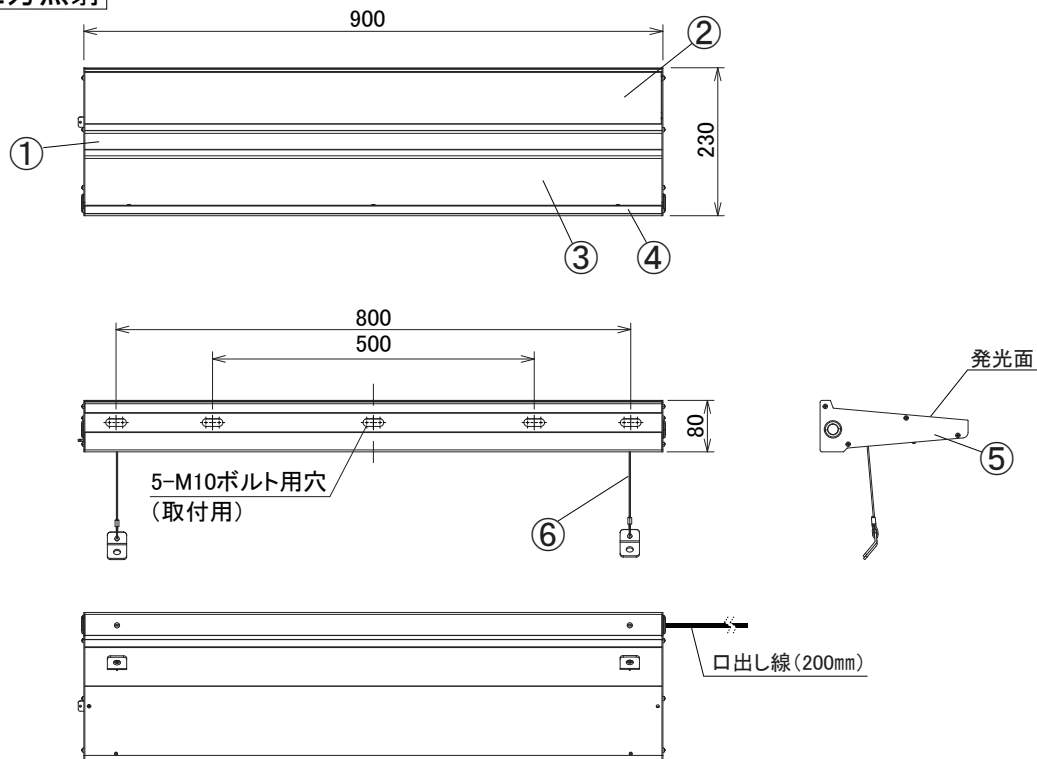

※照明器具を安全に使用していただくためには、カタログや取扱説明書をお読みください。

上方照射

部品名	材質	数量	備考
1 本体	アルミ	1	ポリエステル粉体塗装
2 カバー	アルミ	1	ポリエステル粉体塗装
3 透光カバー	強化ガラス	1	透明
4 ブラケット	アルミ	1	ポリエステル粉体塗装
5 エンドカバー	アルミ	2	ポリエステル粉体塗装
6 落下防止ワイヤー	-	2	-

▲ 安全上のご注意

- この器具は下記の環境、条件下では使用しないでください。
 器具落下、感電、発熱、火災の原因となります。
 ・激しい振動や衝撃の加わる場所、常時振動のある場所。
 ・水没するところ。
 ・器具上に枯葉、ごみ、虫の死骸などが溜まる可能性のある場所。
 ・オイルミスト・引火性ガス・虫の発生する場所。
 ・メッキ工場など腐食性ガス、蒸気、液体にさらされる可能性のある場所。
 ・雰囲気温度が50℃を超える場所、狭い密閉された空間。
 ・器具に1mを超える積雪、凍結のおそれがある場所。
 ・人がぶら下がったり、引っ張ったり、押したりするような場所。
 ・人が容易に触れるおそれのある場所。
 ・風速60m/sを超える風の吹く可能性のある場所。
- 指定された取付方向以外では使用しないでください。
 器具の落下や火災の原因となります。
- 器具は適合ボルトを用いて、平座金、ばね座金、ナットを使用して堅牢に固定してください。取り付けに不備があると器具落下の原因となります。
- 落下防止のため、ワイヤーを使用し、器具の重さに耐えられる躯体へ確実に固定してください。落下による事故の原因となります。
- 器具の取り付けは、「取扱説明書」に従い確実に行ってください。
 取り付けに不備があると火災、感電、器具落下によるケガのおそれがあります。

*1 寿命は光束が70%まで低下するまでの時間です。表示は設計寿命であり、製品の寿命を保証するものではありません。

質量	図法	単位	品名	屋外看板用照明 HW-S Line (上方照射)
5.3kg	第三角法	mm	品番	FLSL-U-900L-K■■■-R8
作成	検図	承認	図番	
狩野	狩野	八巻	アイリスオーヤマ株式会社	