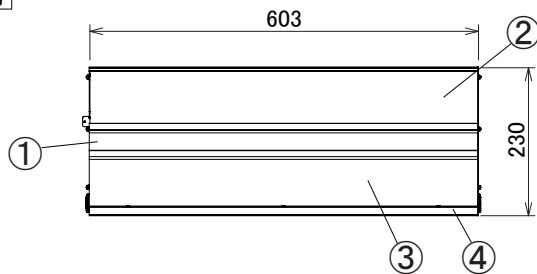

※照明器具を安全に使用していただくためには、カタログや取扱説明書をお読みください。

上方照射

部品名	材質	数量	備考
1 本体	アルミ	1	ポリエステル粉体塗装
2 カバー	アルミ	1	ポリエステル粉体塗装
3 透光カバー	強化ガラス	1	透明
4 ブラケット	アルミ	1	ポリエステル粉体塗装
5 エンドカバー	アルミ	2	ポリエステル粉体塗装
6 落下防止ワイヤー	-	2	-

■仕様 (ta=25°C)

質量	図法	単位	品名	屋外看板用照明 HW-S Line (上方照射)
3.7kg	第三角法	mm	品番	FLSL-U-600L-K■■■-R8
作成	検図	承認	図番	
狩野	狩野	八巻	アイリスオーヤマ株式会社	