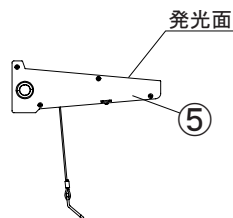

※照明器具を安全に使用していただくためには、カタログや取扱説明書をお読みください。

上方照射

部品名	材質	数量	備考
1 本体	アルミ	1	ポリエステル粉体塗装
2 カバー	アルミ	1	ポリエステル粉体塗装
3 透光カバー	強化ガラス	1	透明
4 ブラケット	アルミ	1	ポリエステル粉体塗装
5 エンドカバー	アルミ	2	ポリエステル粉体塗装
6 落下防止ワイヤー	-	2	-

■仕様 (ta=25°C)

質量	図法	単位	品名	屋外看板用照明 HW-S Line (上方照射)
3.7kg	第三角法	mm	品番	FLSL-U-600L-K■■■-R8
作成	検図	承認	図番	
狩野	狩野	八巻	アイリスオーヤマ株式会社	