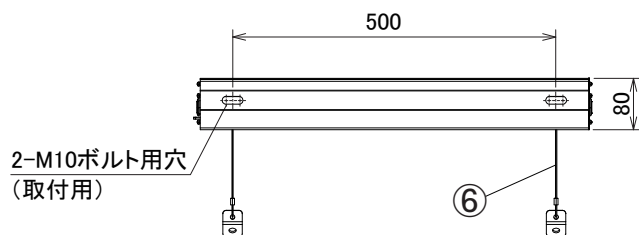

※照明器具を安全に使用していただくためには、カタログや取扱説明書をお読みください。

上方照射

部品名	材質	数量	備考
1 本体	アルミ	1	ポリエステル粉体塗装
2 カバー	アルミ	1	ポリエステル粉体塗装
3 透光カバー	強化ガラス	1	透明
4 ブラケット	アルミ	1	ポリエステル粉体塗装
5 エンドカバー	アルミ	2	ポリエステル粉体塗装
6 落下防止ワイヤー	-	2	-

■仕様 (ta=25°C)

質量	図法	単位	品名	屋外看板用照明 HW-S Line (上方照射)
3.7kg	第三角法	mm	品番	FLSL-U-600L-K■■■-R8
作成	検図	承認	図番	
狩野	狩野	八巻	アイリスオーヤマ株式会社	