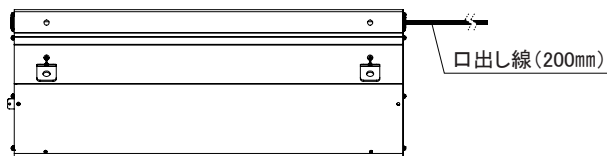

※照明器具を安全に使用していただくためには、カタログや取扱説明書をお読みください。

上方照射

部品名	材質	数量	備考
1 本体	アルミ	1	ポリエステル粉体塗装
2 カバー	アルミ	1	ポリエステル粉体塗装
3 透光カバー	強化ガラス	1	透明
4 ブラケット	アルミ	1	ポリエステル粉体塗装
5 エンドカバー	アルミ	2	ポリエステル粉体塗装
6 落下防止ワイヤー	-	2	-

■仕様 (ta=25°C)