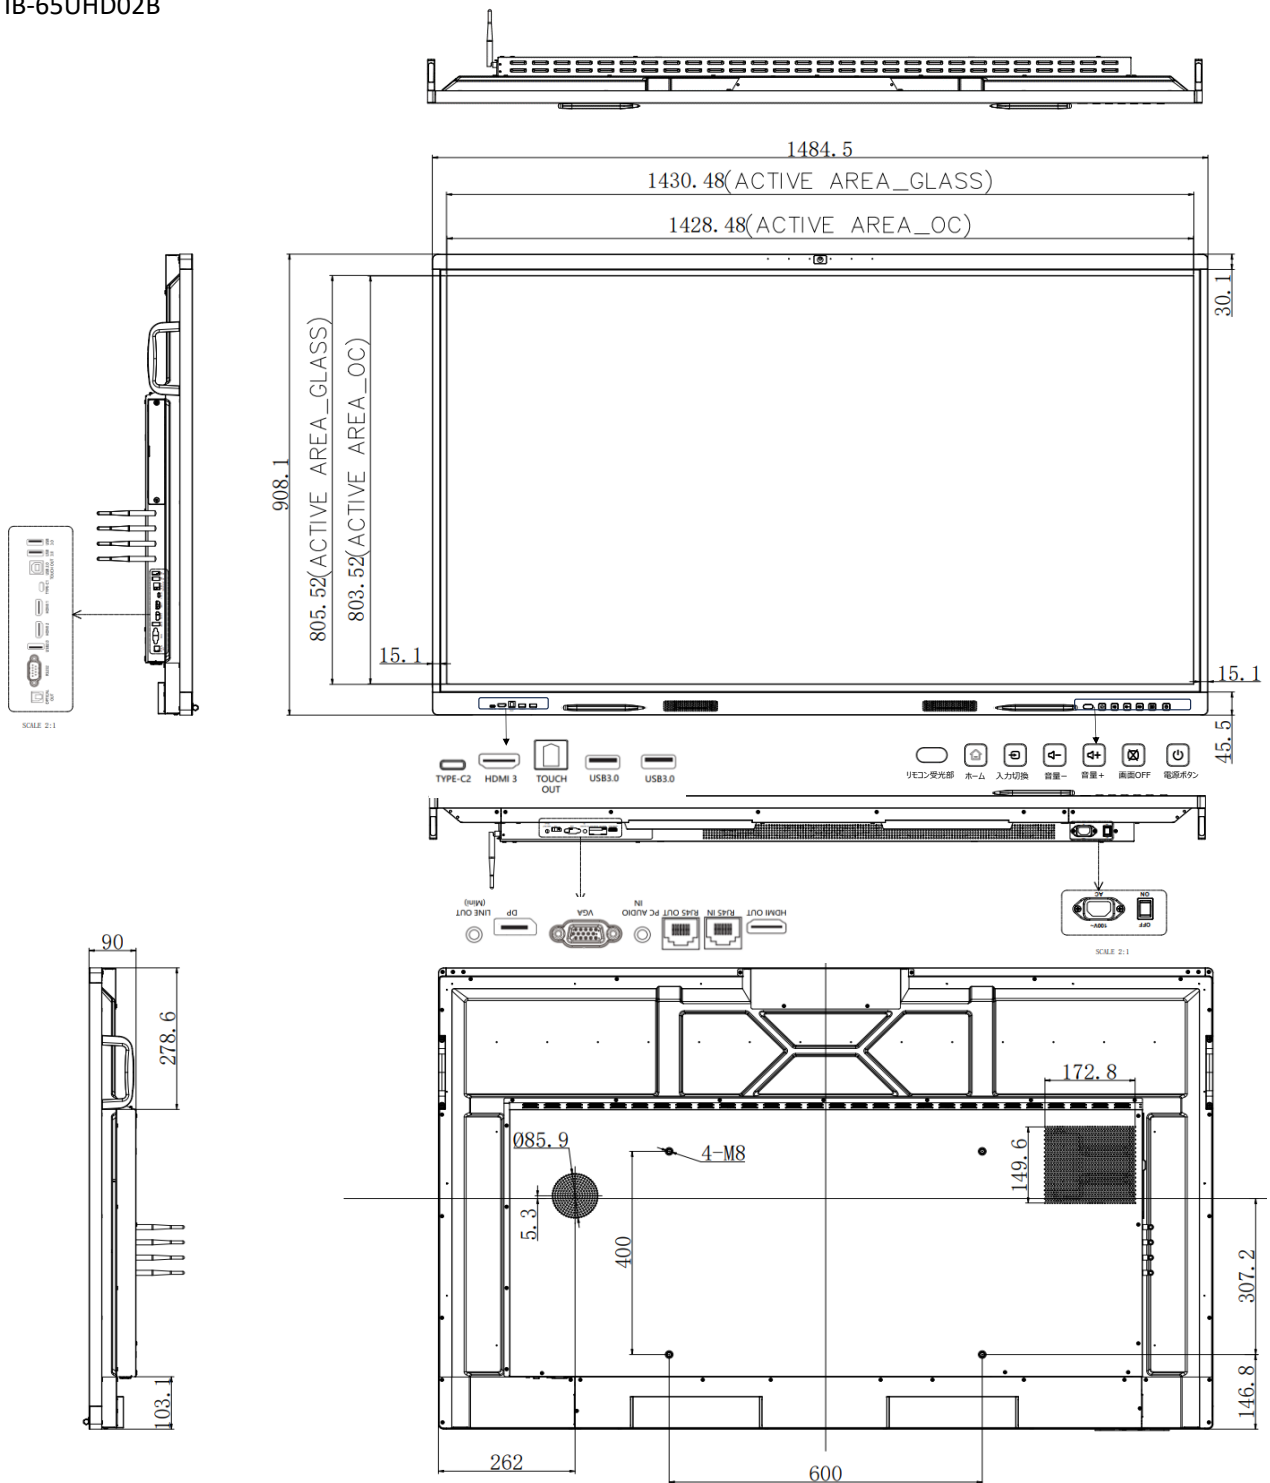

電子黒板
IB-65UHD02B

(使用上の注意)

- ・スタンドはアイリスオーヤマが推奨する製品をご使用ください。
- ・LED素子には光色、明るさにバラツキがあるため、同じ形名の商品でも光色、
- ・器具を改造しないでください。落下、感電、火災の原因となります。
- ・お手入れの際は必ず主電源を切ってください。感電の原因となります。
- ・一般屋内でご使用の場合でも、オイルミストが発生するところ、メッキ工場など腐食性ガス、蒸気、液体に・ラジオ、TVや赤外線リモコン方式の機器は照明器具から離してご使用ください。
- ・同時通信等の誘導無線をご使用になられる場合、雑音が入る場合があります。事前に確認し、対策を講じてください。
- ・電子黒板の電源は、単独でご使用ください。高ワット製品の使用時にちらつくことがあります。
- ・点灯中や消灯直後に、器具プラスチック部品の伸縮によるきしみ音が発生することがありますが、故障や異常ではありません。