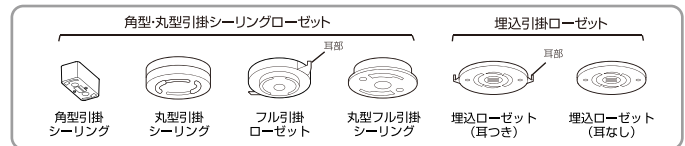

■ 取付できる天井配線器具形状

⚠ 安全に関するご注意

- ・異常を感じたら速やかに電源を切ってください。
- ・定格電圧(100V)±6%以内の電源電圧で使用してください。(短寿命・火災の原因)
- ・この器具は屋内専用です。屋外や雨の吹き込みを受ける場所、湿気・水気のある場所には取り付けないでください。(絶縁不良・感電の原因)
- ・適正温度(5°C~30°C)で使用してください。(火災の原因)
- ・取り付け及び保守作業の際は、必ず電源を切ってください。(感電・器具破損の原因)
- ・点灯中や消灯直後は器具が高温のため触らないでください。(やけどの原因)
- ・この器具は、天井取付専用です。指定以外の取付面で取付できません。(器具落下・及び過熱による短寿命の原因)
- ・布や紙などの可燃物で覆ったり、燃えやすいものに近づけないでください。(火災の原因)
- ・分解、改造はしないでください。(落下・感電・変形・火災などの原因)

【付属品】 目隠しカバー

天井と本体の間にすき間がある場合に、目隠し用として使用します。

仕様

品番	定格電圧 (V)	周波数 (Hz)	全光束 (lm)	色温度 (K)	消費電力 (W)	入力電流 (A)	LEDモジュール寿命 (h)	器具質量 (Kg)
SCL4L-P	AC100	50/60	400	2700	4.2	0.08	40,000	0.17
SCL4N-P			450	5000				

使用上のご注意