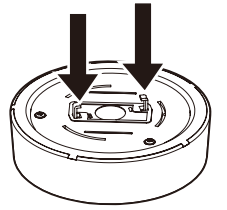

LED小型シーリングライト

[ 本体裏面 ]  
引掛端子(内蔵)

安全に関するご注意

- ・異常を感じたら速やかに電源を切ってください。
- ・定格電圧(100V)±6%以内の電源電圧で使用してください。(短寿命・火災の原因)
- ・この器具は屋内専用です。屋外や雨の吹き込みを受ける場所、湿気・水気のある場所には取り付けしないでください。(絶縁不良・感電の原因)
- ・適正温度(5℃～30℃)で使用してください。(火災の原因)
- ・取り付け及び保守作業の際は、必ず電源を切ってください。(感電・器具破損の原因)
- ・点灯中や消灯直後は器具が高温のため触らないでください。(やけどの原因)
- ・この器具は、天井取付専用です。指定以外の取付面で取付できません。(器具落下・及び過熱による短寿命の原因)
- ・布や紙などの可燃物で覆ったり、燃えやすいものに近づけないでください。(火災の原因)
- ・分解、修理、改造はしないでください。(落下・感電・変形・火災などの原因)
- ・調光器(ライトコントロール)を使用しないでください。(故障や点灯しない原因)
- ・特殊なガスや粉塵の空間、さびが出やすい場所、振動の有る場所には取り付けしないでください。(さびによる器具劣化や破損の原因)

■取付可能な配線器具

仕様

品番	定格電圧 (V)	周波数 (Hz)	全光束 (lm)	色温度 (K)	消費電力 (W)	入力電流 (A)	LEDモジュール寿命 (h)	器具質量 (Kg)
SCL9L-HL	AC100	50/60	850	3000	7.2	0.1	40,000	0.20
SCL9N-HL			900	5000				
SCL9D-HL			900	6500				

使用上のご注意

- ・LEDにはバラツキがあるため、同一型番でも発光色、明るさが異なる場合があります。
- ・ランプを長時間直視するのはおやめください。目に悪影響を及ぼす恐れがあります。
- ・ビデオカメラや防犯カメラを通して照射された面を見た時の画像に、ちらつきや縞模様が見られる場合があります。