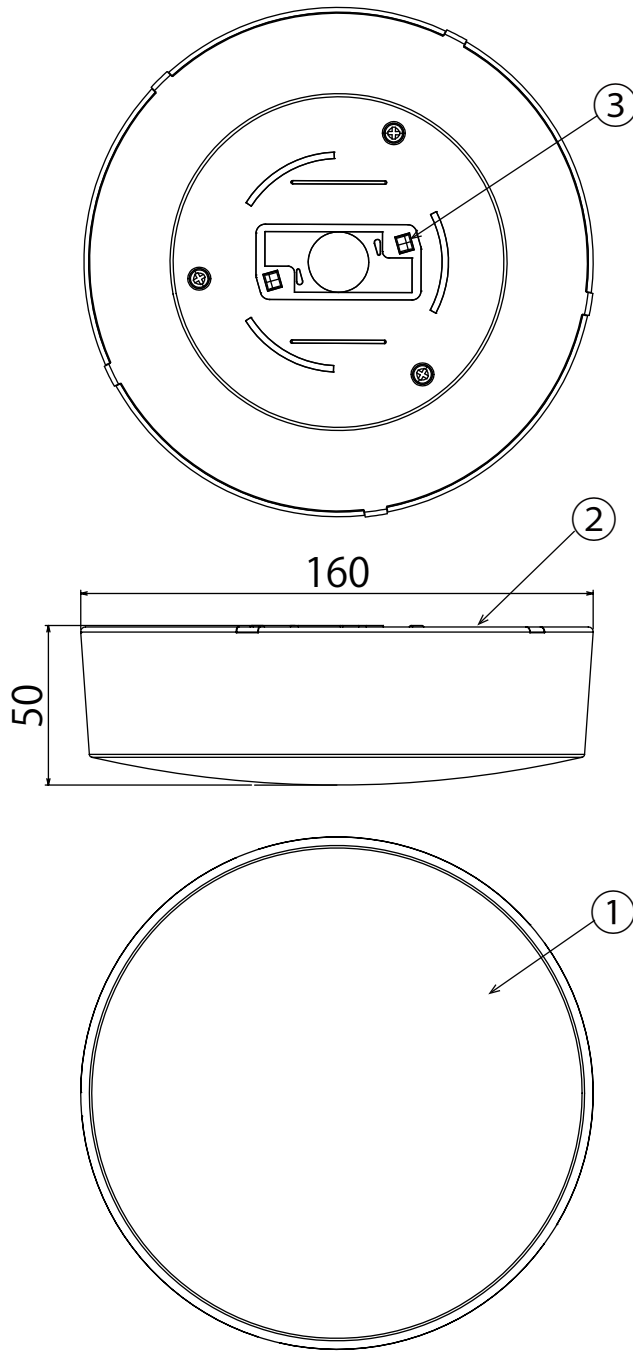

LED小型シーリングライト

[ 本体裏面 ]  
引掛端子(内蔵)

安全に関するご注意

- ・異常を感じたら速やかに電源を切ってください。
- ・定格電圧(100V)±6%以内の電源電圧で使用してください。(短寿命・火災の原因)
- ・この器具は屋内専用です。屋外や雨の吹き込みを受ける場所、湿気・水気のある場所には取り付けしないでください。(絶縁不良・感電の原因)
- ・適正温度(5℃～30℃)で使用してください。(火災の原因)
- ・取り付け及び保守作業の際は、必ず電源を切ってください。(感電・器具破損の原因)
- ・点灯中や消灯直後は器具が高温のため触らないでください。(やけどの原因)
- ・この器具は、天井取付専用です。指定以外の取付面で取付できません。(器具落下・及び過熱による短寿命の原因)
- ・布や紙などの可燃物で覆ったり、燃えやすいものに近づけないでください。(火災の原因)
- ・分解、修理、改造はしないでください。(落下・感電・変形・火災などの原因)
- ・調光器(ライトコントロール)を使用しないでください。(故障や点灯しない原因)
- ・特殊なガスや粉塵の空間、さびが出やすい場所、振動の有る場所には取り付けしないでください。(さびによる器具劣化や破損の原因)

■取付可能な配線器具

仕様

品番	定格電圧 (V)	周波数 (Hz)	全光束 (lm)	色温度 (K)	消費電力 (W)	入力電流 (A)	LEDモジュール寿命 (h)	器具質量 (Kg)
SCL9L-HL	AC100	50/60	850	3000	7.2	0.1	40,000	0.20
SCL9N-HL			900	5000				
SCL9D-HL			900	6500				

使用上のご注意

- ・LEDにはバラツキがあるため、同一型番でも発光色、明るさが異なる場合があります。
- ・ランプを長時間直視するのはおやめください。目に悪影響を及ぼす恐れがあります。
- ・ビデオカメラや防犯カメラを通して照射された面を見た時の画像に、ちらつきや縞模様が見られる場合があります。