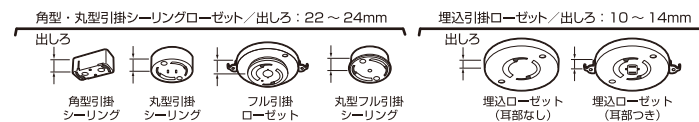

LED小型シーリングライト

[ 本体裏面 ]  
引掛端子(内蔵)

安全に関するご注意

- ・異常を感じたら速やかに電源を切ってください。
- ・定格電圧(100V)±6%以内の電源電圧で使用してください。(短寿命・火災の原因)
- ・この器具は屋内専用です。屋外や雨の吹き込みを受ける場所、湿気・水気のある場所には取り付けしないでください。(絶縁不良・感電の原因)
- ・適正温度(5℃～30℃)で使用してください。(火災の原因)
- ・取り付け及び保守作業の際は、必ず電源を切ってください。(感電・器具破損の原因)
- ・点灯中や消灯直後は器具が高温のため触らないでください。(やけどの原因)
- ・この器具は、天井取付専用です。指定以外の取付面で取付できません。(器具落下・及び過熱による短寿命の原因)
- ・布や紙などの可燃物で覆ったり、燃えやすいものに近づけないでください。(火災の原因)
- ・分解、修理、改造はしないでください。(落下・感電・変形・火災などの原因)
- ・調光器(ライトコントロール)を使用しないでください。(故障や点灯しない原因)
- ・特殊なガスや粉塵の空間、さびが出やすい場所、振動の有る場所には取り付けしないでください。(さびによる器具劣化や破損の原因)

■取付可能な配線器具

仕様

品番	定格電圧 (V)	周波数 (Hz)	全光束 (lm)	色温度 (K)	消費電力 (W)	入力電流 (A)	LEDモジュール寿命 (h)	器具質量 (Kg)
SCL9L-HL	AC100	50/60	850	3000	7.2	0.1	40,000	0.20
SCL9N-HL			900	5000				
SCL9D-HL			900	6500				

使用上のご注意

- ・LEDにはバラツキがあるため、同一型番でも発光色、明るさが異なる場合があります。
- ・ランプを長時間直視するのはおやめください。目に悪影響を及ぼす恐れがあります。
- ・ビデオカメラや防犯カメラを通して照射された面を見た時の画像に、ちらつきや縞模様が見られる場合があります。