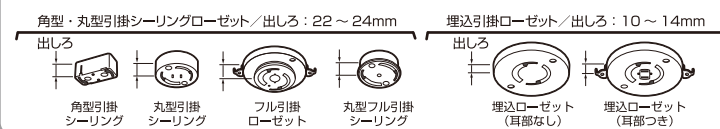

LED小型シーリングライト人感センサー付

■人感センサーの感知エリア

●取り付け場所高さ：3m以下

●感知エリアは参考値です。
 ※器具の向きによっては感知エリアの距離を満足しない場合があります。
 ※感知エリアは気象条件などにより差が生じる場合があります。

⚠ 安全に関するご注意

- ・異常を感じたら速やかに電源を切ってください。
- ・定格電圧(100V)±6%以内の電源電圧で使用してください。(短寿命・火災の原因)
- ・この器具は屋内専用です。屋外や雨の吹き込みを受ける場所、湿気・水気のある場所には取り付けないでください。(絶縁不良・感電の原因)
- ・適正温度(5℃~30℃)で使用してください。(火災の原因)
- ・取り付け及び保守作業の際は、必ず電源を切ってください。(感電・器具破損の原因)
- ・点灯中や消灯直後は器具が高温のため触らないでください。(やけどの原因)
- ・この器具は、天井取付専用です。指定以外の取付面で取付できません。(器具落下・及び過熱による短寿命の原因)
- ・布や紙などの可燃物で覆ったり、燃えやすいものに近づけないでください。(火災の原因)
- ・分解、修理、改造はしないでください。(落下・感電・変形・火災などの原因)
- ・調光器(ライトコントロール)を使用しないでください。(故障や点灯しない原因)
- ・特殊なガスや粉塵の空間、さびが出やすい場所、振動の有る場所には取り付けないでください。(さびによる器具劣化や破損の原因)

■取付可能な配線器具

仕様

品番	定格電圧 (V)	周波数 (Hz)	全光束 (lm)	色温度 (K)	消費電力 (W)	入力電流 (A)	LEDモジュール寿命 (h)	器具質量 (Kg)
SCL5LMS-HL	AC100	50/60	500	3000	4.7	0.1	40,000	0.17
SCL5NMS-HL			550	5000				
SCL5DMS-HL			550	6500				

使用上のご注意