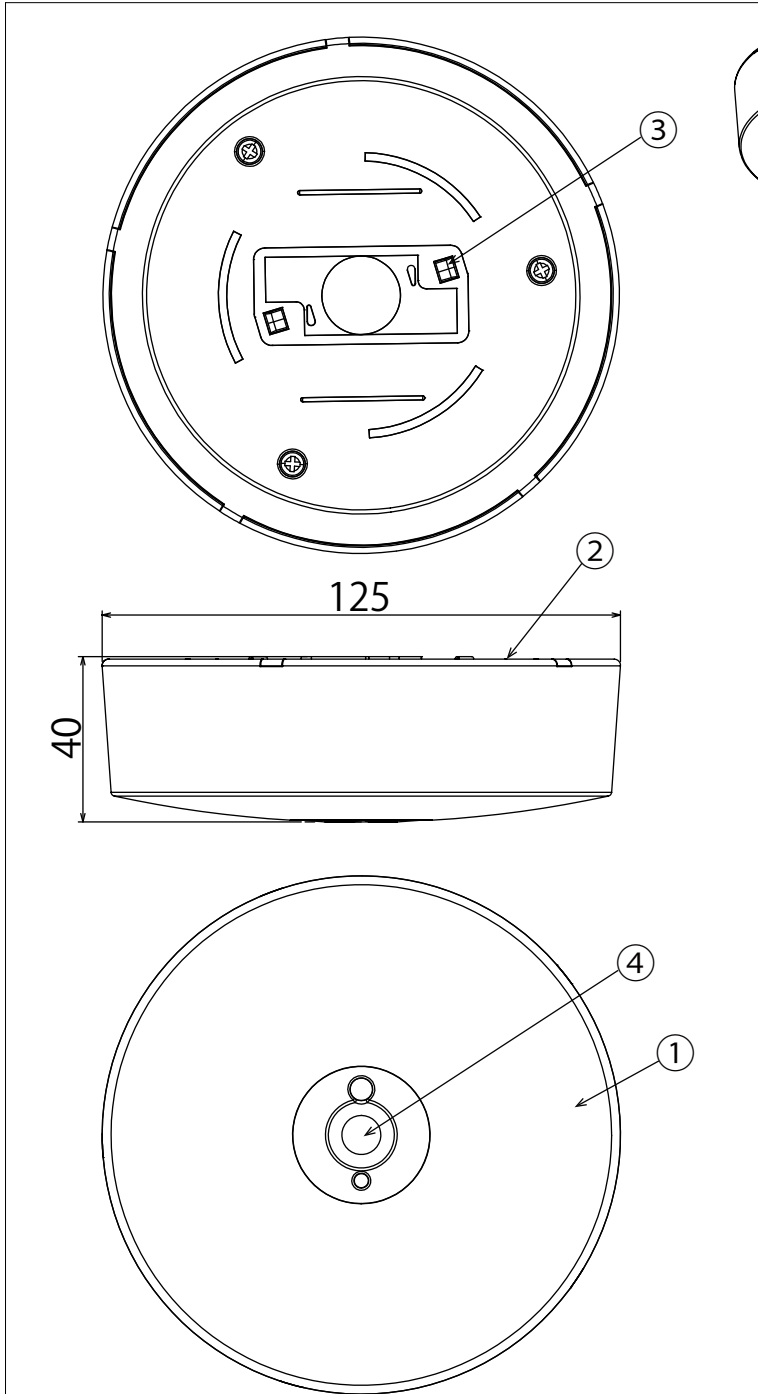

LED小型シーリングライト人感センサー付

■人感センサーの感知エリア

●取り付け場所高さ：3m以下

●感知エリアは参考値です。
 ※器具の向きによっては感知エリアの距離を満足しない場合があります。
 ※感知エリアは気象条件などにより差が生じる場合があります。

⚠ 安全に関するご注意

- ・異常を感じたら速やかに電源を切ってください。
- ・定格電圧(100V)±6%以内の電源電圧で使用してください。(短寿命・火災の原因)
- ・この器具は屋内専用です。屋外や雨の吹き込みを受ける場所、湿気・水気のある場所には取り付けないでください。(絶縁不良・感電の原因)
- ・適正温度(5℃~30℃)で使用してください。(火災の原因)
- ・取り付け及び保守作業の際は、必ず電源を切ってください。(感電・器具破損の原因)
- ・点灯中や消灯直後は器具が高温のため触らないでください。(やけどの原因)
- ・この器具は、天井取付専用です。指定以外の取付面で取付できません。(器具落下・及び過熱による短寿命の原因)
- ・布や紙などの可燃物で覆ったり、燃えやすいものに近づけないでください。(火災の原因)
- ・分解、修理、改造はしないでください。(落下・感電・変形・火災などの原因)
- ・調光器(ライトコントロール)を使用しないでください。(故障や点灯しない原因)
- ・特殊なガスや粉塵の空間、さびが出やすい場所、振動の有る場所には取り付けないでください。(さびによる器具劣化や破損の原因)

■取付可能な配線器具

仕様

品番	定格電圧 (V)	周波数 (Hz)	全光束 (lm)	色温度 (K)	消費電力 (W)	入力電流 (A)	LEDモジュール寿命 (h)	器具質量 (Kg)
SCL5LMS-HL	AC100	50/60	500	3000	4.7	0.1	40,000	0.17
SCL5NMS-HL			550	5000				
SCL5DMS-HL			550	6500				

使用上のご注意