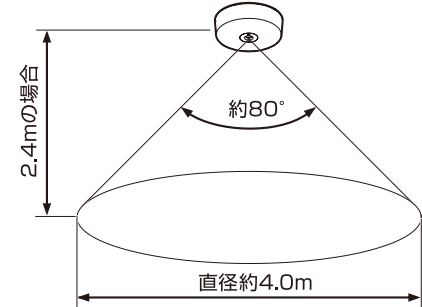

LED小型シーリングライト人感センサー付

■人感センサーの感知エリア

●取り付け場所高さ：3m以下

●感知エリアは参考値です。
 ※器具の向きによっては感知エリアの距離を満足しない場合があります。
 ※感知エリアは気象条件などにより差が生じる場合があります。

⚠ 安全に関するご注意

- ・異常を感じたら速やかに電源を切ってください。
- ・定格電圧(100V)±6%以内の電源電圧で使用してください。(短寿命・火災の原因)
- ・この器具は屋内専用です。屋外や雨の吹き込みを受ける場所、湿気・水気のある場所には取り付けないでください。(絶縁不良・感電の原因)
- ・適正温度(5℃~30℃)で使用してください。(火災の原因)
- ・取り付け及び保守作業の際は、必ず電源を切ってください。(感電・器具破損の原因)
- ・点灯中や消灯直後は器具が高温のため触らないでください。(やけどの原因)
- ・この器具は、天井取付専用です。指定以外の取付面で取付できません。(器具落下・及び過熱による短寿命の原因)
- ・布や紙などの可燃物で覆ったり、燃えやすいものに近づけないでください。(火災の原因)
- ・分解、修理、改造はしないでください。(落下・感電・変形・火災などの原因)
- ・調光器(ライトコントロール)を使用しないでください。(故障や点灯しない原因)
- ・特殊なガスや粉塵の空間、さびが出やすい場所、振動の有る場所には取り付けないでください。(さびによる器具劣化や破損の原因)