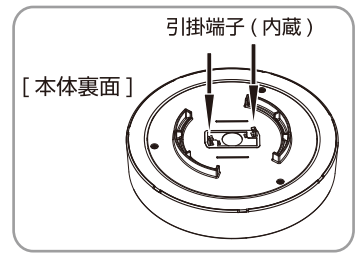

LED小型シーリングライト人感センサー付

■人感センサーの感知エリア

●取り付け場所高さ：3m以下

●感知エリアは参考値です。
 ※器具の向きによっては感知エリアの距離を満足しない場合があります。
 ※感知エリアは気象条件などにより差が生じる場合があります。

⚠ 安全に関するご注意

- ・異常を感じたら速やかに電源を切ってください。
- ・定格電圧(100V)±6%以内の電源電圧で使用してください。(短寿命・火災の原因)
- ・この器具は屋内専用です。屋外や雨の吹き込みを受ける場所、湿気・水気のある場所には取り付けないでください。(絶縁不良・感電の原因)
- ・適正温度(5℃~30℃)で使用してください。(火災の原因)
- ・取り付け及び保守作業の際は、必ず電源を切ってください。(感電・器具破損の原因)
- ・点灯中や消灯直後は器具が高温のため触らないでください。(やけどの原因)
- ・この器具は、天井取付専用です。指定以外の取付面で取付できません。(器具落下・及び過熱による短寿命の原因)
- ・布や紙などの可燃物で覆ったり、燃えやすいものに近づけないでください。(火災の原因)
- ・分解、修理、改造はしないでください。(落下・感電・変形・火災などの原因)
- ・調光器(ライトコントロール)を使用しないでください。(故障や点灯しない原因)
- ・特殊なガスや粉塵の空間、さびが出やすい場所、振動の有る場所には取り付けないでください。(さびによる器具劣化や破損の原因)

■取付可能な配線器具

仕様

品番	定格電圧 (V)	周波数 (Hz)	全光束 (lm)	色温度 (K)	消費電力 (W)	入力電流 (A)	LEDモジュール寿命 (h)	器具質量 (Kg)
SCL5LMS-HL	AC100	50/60	500	3000	4.7	0.1	40,000	0.17
SCL5NMS-HL			550	5000				
SCL5DMS-HL			550	6500				

使用上のご注意