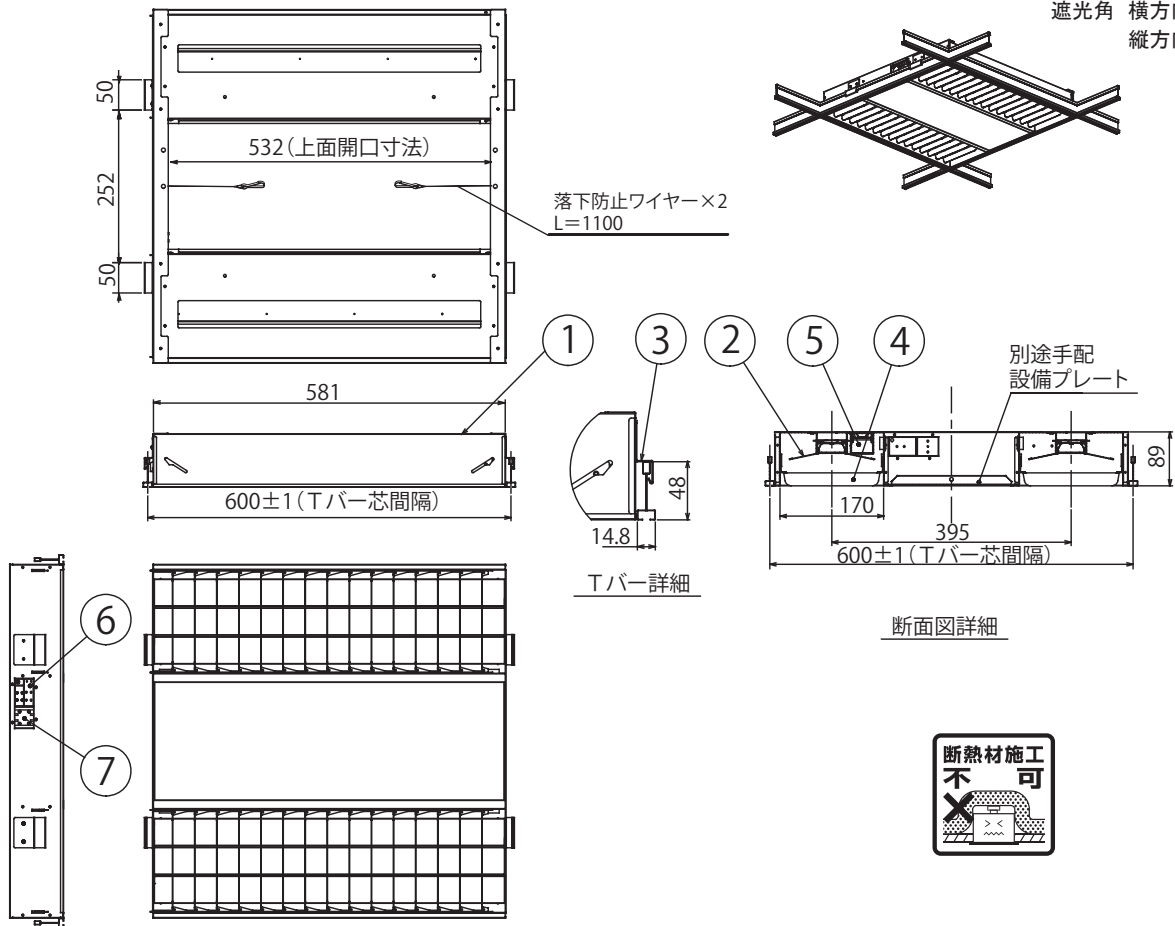

遮光角 横方向：28度  
縦方向：31度

この器具は環境配慮型照明器具です。  
器具内配線はノンハロゲン電線を使用しています。

### ⚠ 安全に関するご注意

- この器具は、一般通常環境のグリッドシステム天井用専用器具です。一般通常環境以外の所、傾斜天井、屋外、湿気の多い所、水気のかかる所、壁面、床面では使用しないで下さい。器具落下、感電、火災の原因になります。
- 室内専用のため、5～35℃の範囲で使用して下さい。範囲外で使用すると火災の原因になります。
- 器具に表示された電源電圧(定格電圧±6%以内)、周波数以外で使用しないで下さい。感電、火災の原因になります。
- 断熱材、防音材を被せて使用しないで下さい。火災の原因となります。
- 適合Tバー幅寸法とTバー芯間隔を事前に確認して下さい。間隔が広すぎると落下の原因になります。
- 器具同士が隣接する場所(縦、横、斜め)に設置しないで下さい。Tバーの許容荷重超過による落下の原因になります。また、縦に連結することは、構造上できません。

第三角法(単位:mm)