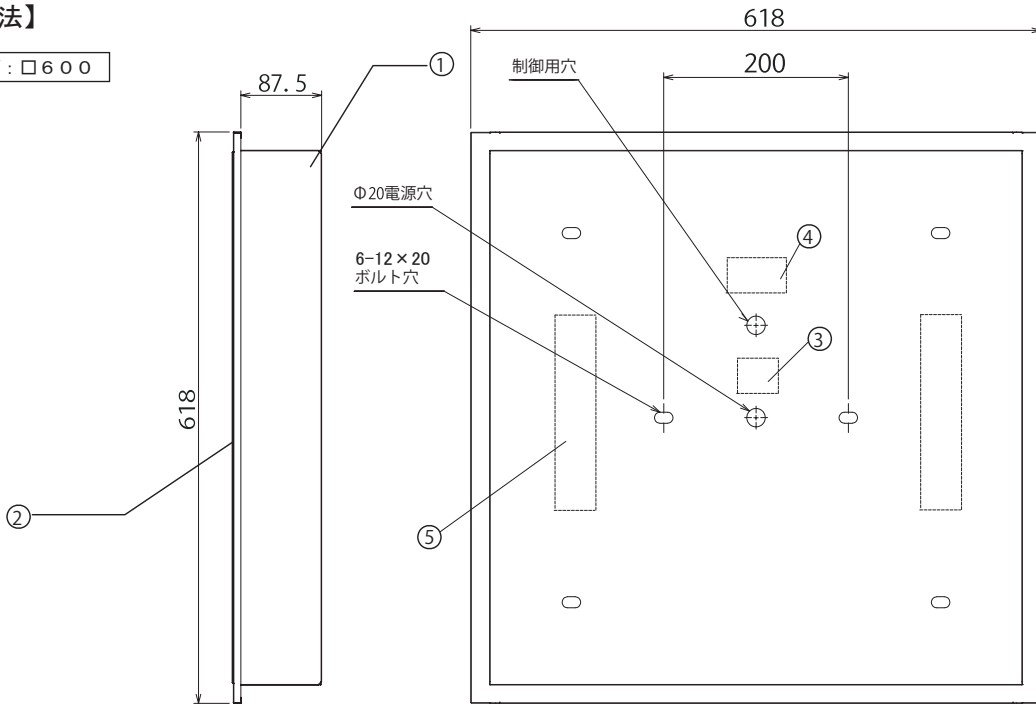

【埋込穴寸法】

埋込穴サイズ：□600

⚠ 安全に関するご注意

- この器具は、住宅の断熱施工天井にはご使用できません。
- この器具は、一般通常環境の屋内天井水平埋込専用器具です。一般通常環境以外の所、傾斜天井、屋外、湿気の多い所、水気のかかる所、壁面、床面では使用しないで下さい。落下・感電・火災の原因になります。
- 電源電圧は、器具銘板に記載されている電圧±6%内でご使用下さい。また、電源周波数は器具銘板に従って正しく使用して下さい。感電・火災の原因になります。
- 住宅以外の断熱施工の天井内に使用する場合には、下記の施工が必要です。誤った施工をしますと、火災の原因になります。
 - ※屋内配線は、断熱材・防音材の上側にくるようにして下さい。
 - ※断熱材・防音材と器具は、100mm以上離して下さい。
 - ※断熱材・防音材・器具の上部と天井材は最低200mm必要です。