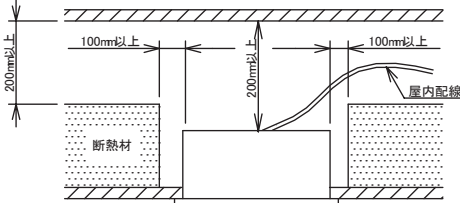

【住宅以外の断熱施工天井でご使用の場合の施工方法】

使用上の注意

- LED素子には光色、明るさにバラツキがあるため、同じ形名の商品でも光色、明るさが異なる場合があります。ご了承ください。
- 器具を改造しないでください。落下・感電・火災の原因となります。
- PW制御方式の調光器を接続してください。調光器によってはちらつきが発生する場合があります。
- お手入れの際は必ず主電源を切ってください。感電の原因になります。

品番	色温度	器具光束
IRLDBL-138UK-N-SQ60-N	5000K	12420lm
IRLDBL-138UK-W-SQ60-N	4000K	12420lm
IRLDBL-128UK-WW-SQ60-N	3500K	11520lm
IRLDBL-138UK-N-SQ60-C	5000K	13800lm
IRLDBL-138UK-W-SQ60-C	4000K	13800lm
IRLDBL-128UK-WW-SQ60-C	3500K	12800lm

No.	部品名	材質	数量	備考	品名	LEDベース照明埋込スクエア600	特記事項
7					品名	LEDベース照明埋込スクエア600	特記事項 ・演色性 Ra85 ・設計寿命 約40,000時間 ・調光対応型(PWM方式)
6					取付場所	屋内水平天井埋込専用	
5	電源ユニット	-	2		電源接続	アース付端子台	
4	端子台(電源用)	ユリア樹脂	1		定格電圧	AC100-242V	
3	端子台(制御用)	PBT(ポリブチレンテレフタレート)	1		消費電力	146W	
2	LEDモジュール	-	16	屋白色/白色/温白色	入力電流	1.46-0.64A	
1	本体	鋼板	1	CGC	器具重量	約7.5kg	
					作成	検図	承認
					谷藤	谷藤	奥村