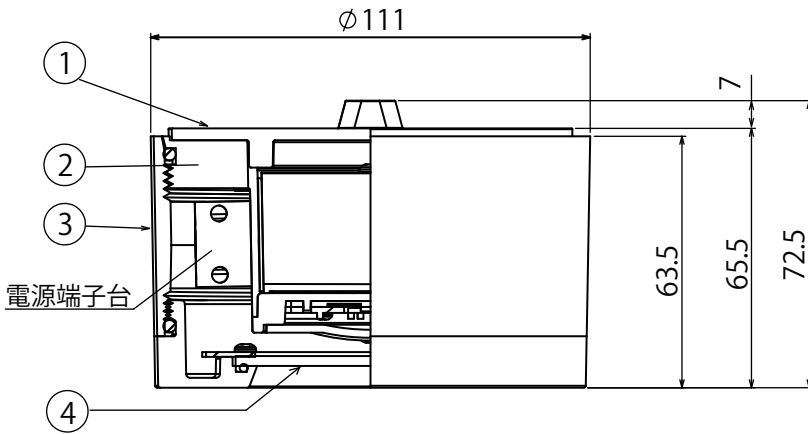

取付図

姿図

⚠ 安全に関するご注意

- ・この器具は天井取付直付専用器具です。傾斜天井、壁面、不安定な場所には取り付けないでください。火災・落下の原因になります。
- ・電源電圧は器具に表示された電圧±6%内で使用してください。チップの短寿命、火災の原因になります。
- ・器具はベースパッキンの大きさ以上の平らな面に取り付けてください。またベースパッキンの形状に合わせ、外周部にもシーリング材を塗りつけてください。火災・感電・故障の原因になります。