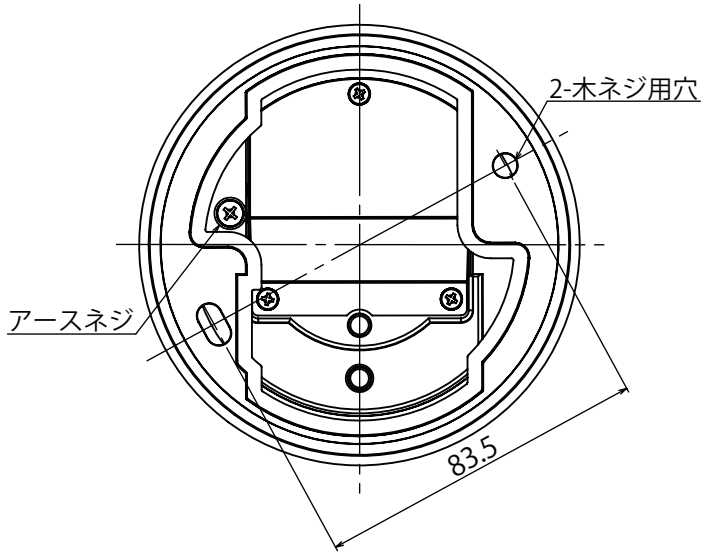

取付図

姿図

⚠ 安全に関するご注意

- ・この器具は天井取付直付専用器具です。傾斜天井、壁面、不安定な場所には取り付けないでください。火災・落下の原因になります。
- ・電源電圧は器具に表示された電圧±6%内で使用してください。チップの短寿命、火災の原因になります。
- ・器具はベースパッキンの大きさ以上の平らな面に取り付けてください。またベースパッキンの形状に合わせ、外周部にもシーリング材を塗りつけてください。火災・感電・故障の原因になります。