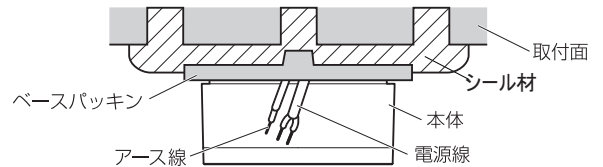

取付図

姿図

⚠ 安全に関するご注意

- ・この器具は天井取付直付専用器具です。傾斜天井、壁面、不安定な場所には取り付けないでください。火災・落下の原因になります。
- ・電源電圧は器具に表示された電圧±6%内で使用してください。チップの短寿命、火災の原因になります。
- ・器具はベースパッキンの大きさ以上の平らな面に取り付けてください。またベースパッキンの形状に合わせ、外周部にもシーリング材を塗りつけてください。火災・感電・故障の原因になります。

					品名	LED軒下シーリングダウンライトカバータイプ		特記事項 屋外天井直付専用 防雨用 (IP23) AC 100V 定格周波数 50/60Hz 色温度 2700K 木ネジ取付専用 (2本付属) 調光不可
					品番	IRLDNCLC11L-W(白),S(銀),B(黒)		
					電源接続	端子台		
4	カバー	ポリカーボネート	1	乳白	定格電圧	100 V		
3	サイドカバー	アルミダイキャスト	1	白・銀・黒	消費電力	10.3 W		
2	本体	アルミダイキャスト	1	白	器具質量	約 660 g		
1	ベースパッキン	EPTゴム	1	黒	作成	検図	承認	
No.	部品名	材質	数量	備考	千葉	千葉	奥村	