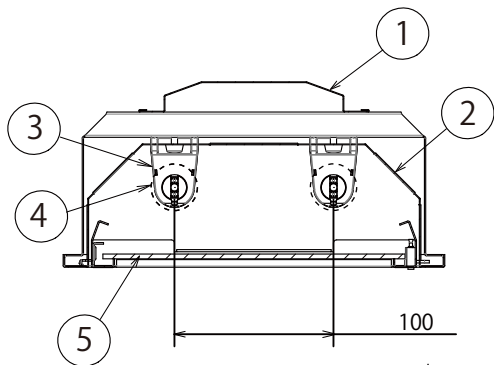

埋込穴寸法  
1235 × 220

電源：ランプ内蔵

両側給電 G13口金

品番	
器具本体	パネルユニット
IRLDFL42UK-PS	IRPU42-PC

### 両側給電

種類	埋込パネルシステム +プリズムカバー	特記事項 消費電力は使用するランプによって異なります。 消費電力・定格電流はランプ仕様書参照		
品番	IRLDFL42UK-PS IRPU42-PC			
定格電圧	100-242V	作成日 2012年 9月 8日 初回作成日 2012年 8月30日		
周波数	50/60Hz			
器具質量	約5.0kg	作成 検図 承認 安住 高橋(真) 奥村		
適合ランプ 付・別売	両側給電 直管LEDランプ40形			
No.	部品名	材質	数量	備考