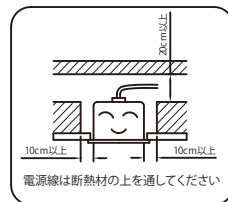

埋込穴寸法  
1235 × 220

電源：ランプ内蔵

両側給電 G13口金

品番	
器具本体	パネルユニット
IRLDFL42UK-PS	IRPU42-PC

### 両側給電

種類	埋込パネルシステム +プリズムカバー	特記事項 消費電力は使用するランプによって異なります。 消費電力・定格電流はランプ仕様書参照		
品番	IRLDFL42UK-PS IRPU42-PC			
定格電圧	100-242V	作成日 2012年 9月 8日 初回作成日 2012年 8月30日		
周波数	50/60Hz			
器具質量	約5.0kg	作成 検図 承認 安住 高橋(真) 奥村		
適合ランプ 付・別売	両側給電 直管LEDランプ40形			
No.	部品名	材質	数量	備考