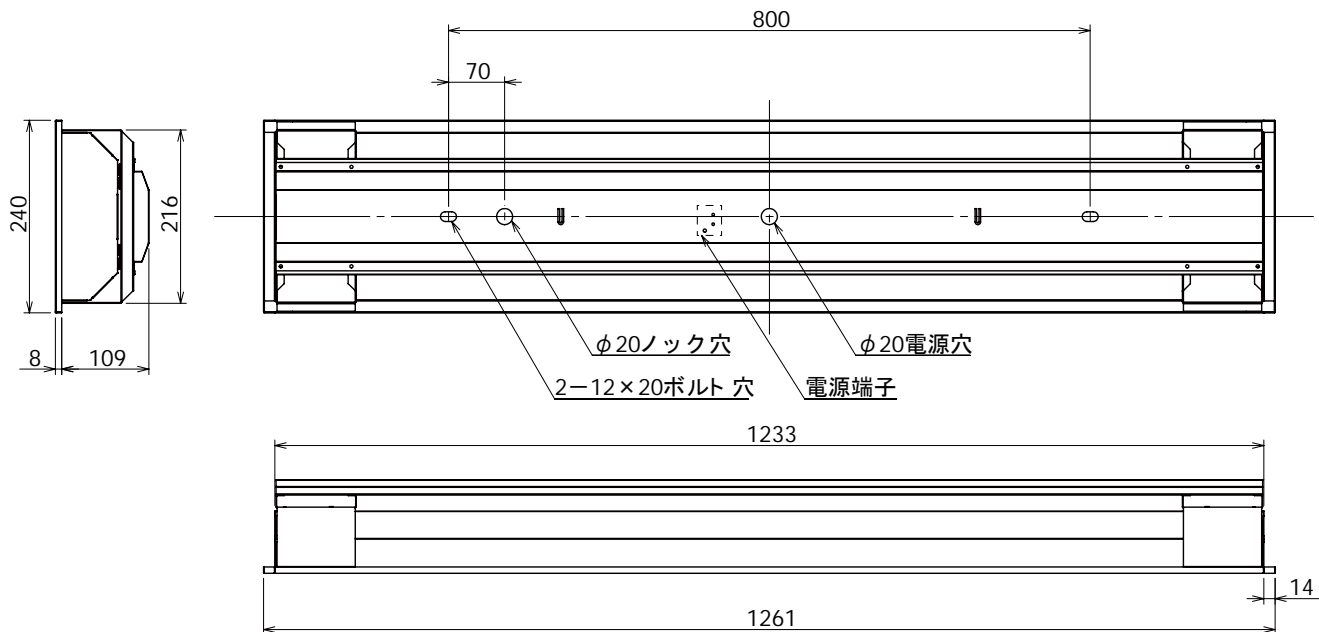

埋込穴寸法  
1235 × 220

電源：ランプ内蔵

両側給電 G13口金

品番	
器具本体	パネルユニット
IRLDFL42UK-PS	IRPU42-PC

### 両側給電

種類	埋込パネルシステム +プリズムカバー	特記事項 消費電力は使用するランプによって異なります。 消費電力・定格電流はランプ仕様書参照		
品番	IRLDFL42UK-PS IRPU42-PC			
定格電圧	100-242V	作成日 2012年 9月 8日 初回作成日 2012年 8月30日		
周波数	50/60Hz			
器具質量	約5.0kg	作成 検図 承認 安住 高橋(真) 奥村		
適合ランプ 付・別売	両側給電 直管LEDランプ40形			
No.	部品名	材質	数量	備考