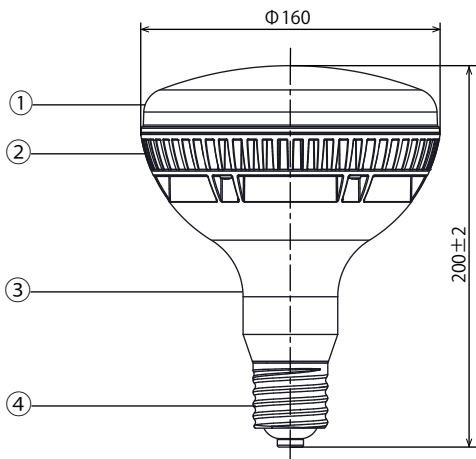

屋内・屋外兼用  
IP55  
防塵・防水性能

品 番	光源色	寸法(mm)		質量(g)	定格電圧(V)	定格入力電流(A)		定格消費電力(W)	周波数(Hz)	全光束(lm)	色温度(K)	平均演色評価数(Ra)	最大光度(cd)	配光角(°)	口金	設計寿命(h)
		全長	外径			100V	200V									
LDR100-200V 33N-H/E39-36BK	昼白色	200	160	990	100~200	0.33	0.17	33	50/60	3600	5000	80	1200	120	E39	40000
LDR100-200V 33D-H/E39-40BK	昼光色	200	160	990	100~200	0.33	0.17	33	50/60	4000	6500	70	1400	120	E39	40000
LDR100-200V 33N-H/E39-40BK	昼白色	200	160	990	100~200	0.33	0.17	33	50/60	4000	5000	70	1400	120	E39	40000
LDR100-200V 38N-H/E39-45BK	昼白色	200	160	990	100~200	0.38	0.19	38	50/60	4500	5000	70	1575	120	E39	40000
LDR100-200V 38L-H/E39-36BK	電球色	200	160	990	100~200	0.38	0.19	38	50/60	3600	3000	80	1200	120	E39	40000