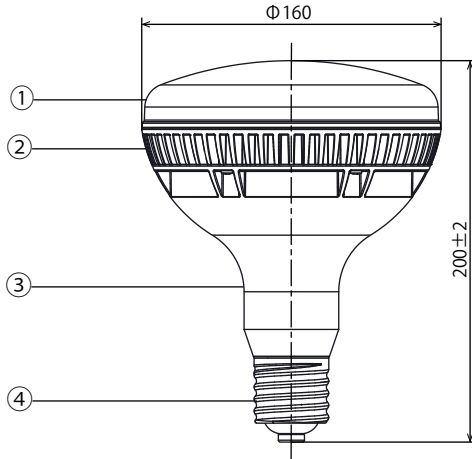

屋内・屋外兼用  
IP55  
防塵・防水性能

品 番	光源色	寸法(mm)		質量(g)	定格電圧(V)	定格入力電流(A)		定格消費電力(W)	周波数(Hz)	全光束(lm)	色温度(K)	平均演色評価数(Ra)	最大光度(cd)	配光角(°)	口金	設計寿命(h)
		全長	外径			100V	200V									
LDR100-200V 33N-H/E39-36WH	昼白色	200	160	990	100~200	0.33	0.17	33	50/60	3600	5000	80	1200	120	E39	40000
LDR100-200V 33D-H/E39-40WH	昼光色	200	160	990	100~200	0.33	0.17	33	50/60	4000	6500	70	1400	120	E39	40000
LDR100-200V 33N-H/E39-40WH	昼白色	200	160	990	100~200	0.33	0.17	33	50/60	4000	5000	70	1400	120	E39	40000
LDR100-200V 38N-H/E39-45WH	昼白色	200	160	990	100~200	0.38	0.19	38	50/60	4500	5000	70	1575	120	E39	40000
LDR100-200V 38L-H/E39-36WH	電球色	200	160	990	100~200	0.38	0.19	38	50/60	3600	3000	80	1200	120	E39	40000